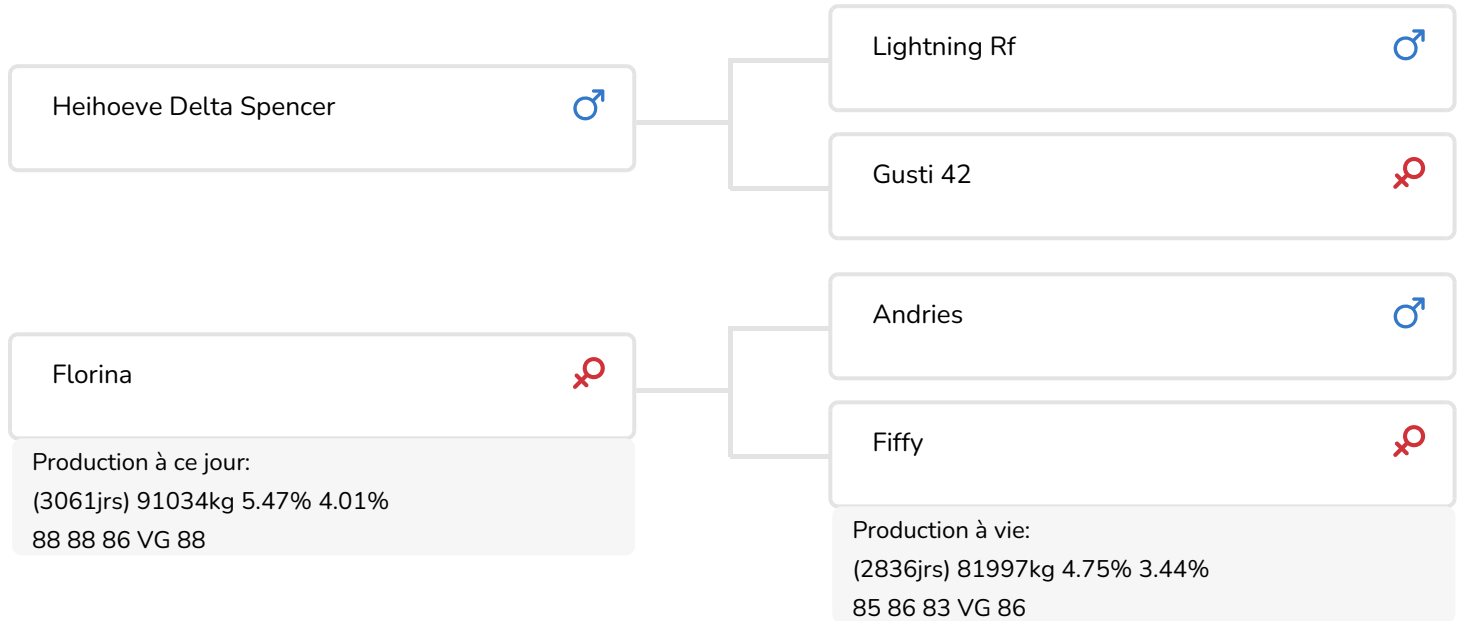

Alger Meekma

- + Spencer x Andries x Sunny Boy
- + Vêlages faciles
- + Excellents taux
- + Génisses solides
- + De la célèbre lignée 'F'
- + aAa 243516

Alex Arkink

Flora (EX 91)
(demi-soeur de Frontier)

STIERINFO

Naam	Red Frontier	Geboortedatum	2008-02-07
Levensnummer	NL 486606842	Draagtijd	274
Stiercode	36736	Kappa caseïne	AB
aAa code	243516	Beta caseïne	A1/A2
Kleur	RB	Koe familie	Florina
Bloedvoering	100% HF	Kleur rietje	Paars

Retraitehoeve Selma 239 (p. Frontier)
Prop.: Mts. Willemse-Meulepas, Beers (NL)

Bertha 186 (p. Frontier)
Prop.: Monsieur D. Lenstra, Ossenzijl (NL)

FOKWAARDE INDEXEN

NVI	INET	Levensduur
-109	-59	-316

PRODUCTIEVERERVING