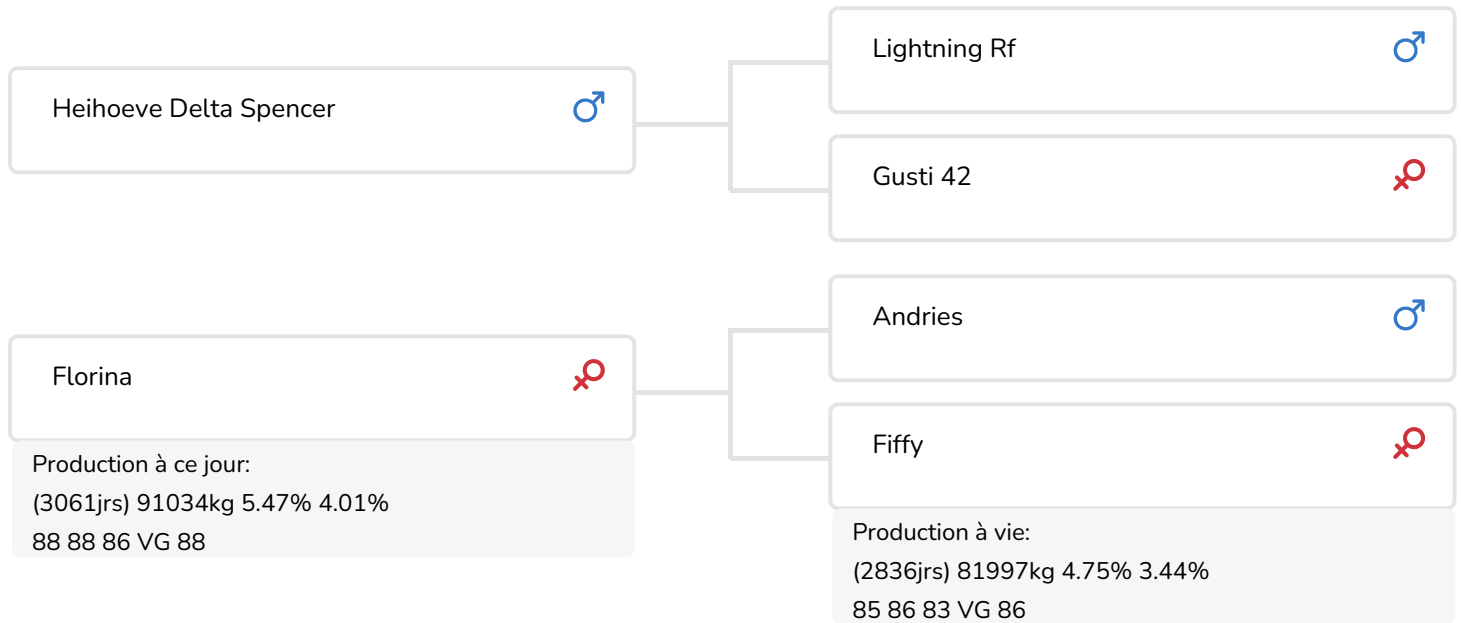

Alger Meekma

- + Spencer x Andries x Sunny Boy
- + Vêlages faciles
- + Excellents taux
- + Génisses solides
- + De la célèbre lignée 'F'
- + aAa 243516

Flora (EX 91)
(demi-soeur de Frontier)

STIERINFO

Naam	Red Frontier	Geboortedatum	2008-02-07
Levensnummer	NL 486606842	Draagtijd	274
Stiercode	36736	Kappa caseïne	AB
aAa code	243516	Beta caseïne	A1/A2
Kleur	RB	Koe familie	Florina
Bloedvoering	100% HF	Kleur rietje	Paars

Retraitehoeve Selma 239 (p. Frontier)
Prop.: Mts. Willemse-Meulepas, Beers (NL)

Bertha 186 (p. Frontier)
Prop.: Monsieur D. Lenstra, Ossenzijl (NL)

FOKWAARDE INDEXEN

NVI	INET	Levensduur
-133	-98	-370

PRODUCTIEVERERVING

% Betr	DCHT	BEDR			
97	261	139			
Kg melk	% vet	% eiwit	Kg vet	Kg eiwit	Inet
-1506	1.01	0.38	6	-27	-98

KENMERKEN STIER

Geboortegemak		105
Lvh. Geboorte		102
Vleesindex		102

DOCHTERS

Vruchtbaarheid		99
NR		99
Tussenkalftijd		102
Afkalfgemak		96
Lvh. Afkalven		97
Persistentie		96
Laatrijphheid		102
Uiergezondheid		98
Celgetal		96
Melksnelheid		91
Robotefficiëntie		96
Robotinterval		89
Robotgewennig		109
Klauwgezondheid		90
Karakter		92
Lichaamsgewicht		94