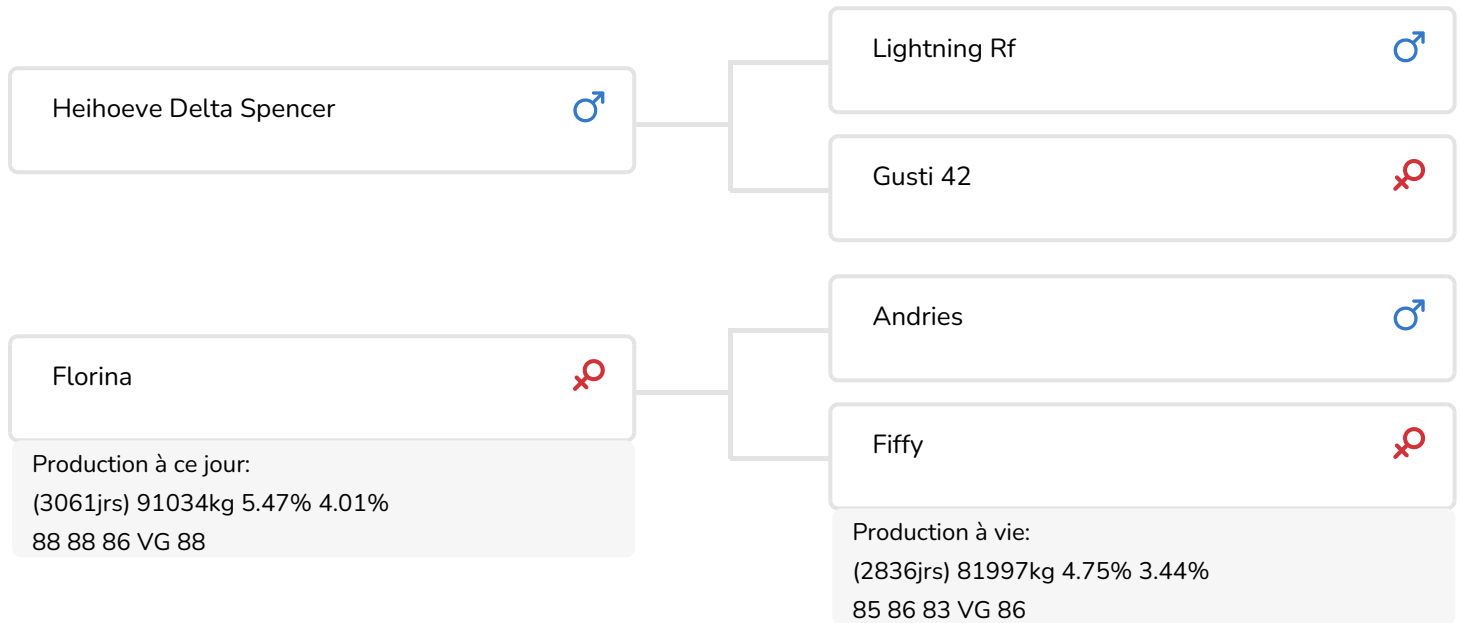

Alger Meekma

- + Spencer x Andries x Sunny Boy
- + Vêlages faciles
- + Excellents taux
- + Génisses solides
- + De la célèbre lignée 'F'
- + aAa 243516

Alex Arkink

Flora (EX 91)
(demi-soeur de Frontier)

STIERINFO

Naam	Red Frontier	Geboortedatum	2008-02-07
Levensnummer	NL 486606842	Draagtijd	274
Stiercode	17730	Kappa caseïne	AB
aAa code	243516	Beta caseïne	A1/A2
Kleur	RB	Koe familie	Florina
Bloedvoering	100% HF	Kleur rietje	Paars

Retraitehoeve Selma 239 (p. Frontier)
Prop.: Mts. Willemse-Meulepas, Beers (NL)

Bertha 186 (p. Frontier)
Prop.: Monsieur D. Lenstra, Ossenzijl (NL)

FOKWAARDE INDEXEN

NVI	INET	Levensduur
-169	-164	-384

PRODUCTIEVERERVING