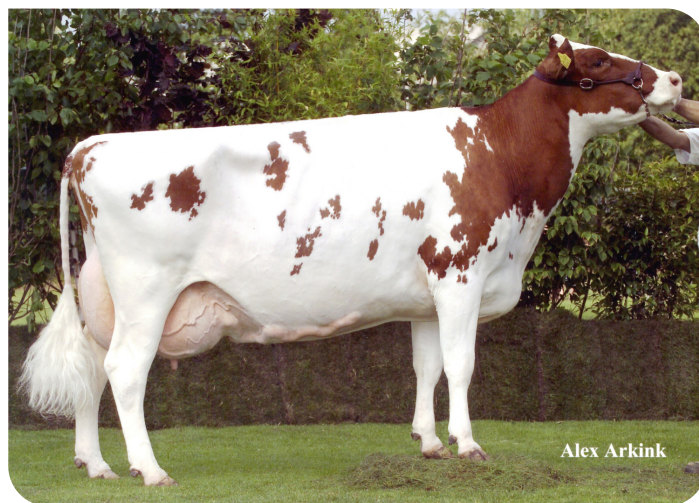

Alger Meekma

- + Spencer x Andries x Sunny Boy
- + Vêlages faciles
- + Excellents taux
- + Génisses solides
- + De la célèbre lignée 'F'
- + aAa 243516

Alex Arkink

Flora (EX 91)
(demi-soeur de Frontier)

STIERINFO

Naam	Red Frontier	Geboortedatum	2008-02-07
Levensnummer	NL 486606842	Draagtijd	274
Stiercode	17730	Kappa caseïne	AB
aAa code	243516	Beta caseïne	A1/A2
Kleur	RB	Koe familie	Florina
Bloedvoering	100% HF	Kleur rietje	Paars