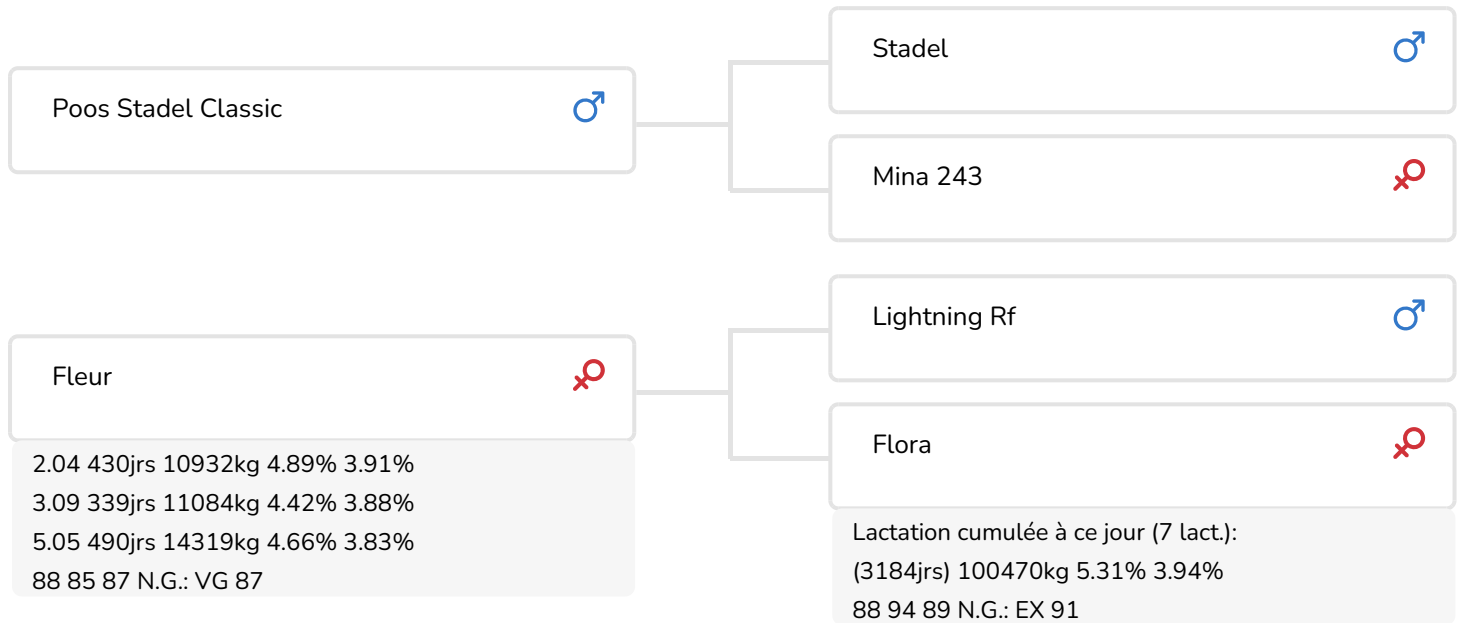

Alger Meekma

- + Stimulez votre troupeau par Red Impulse!
- + Issu de la célèbre souche des 'F'
- + 5 générations TB ou EX, productions à vie élevées
- + Transmission homogène
- + Vaches impressionnantes, bassins larges, bien inclinés
- + Excellente qualité des membres
- + Bon score état corporel général
- + Pis sains
- + Vêlages faciles

Alex Arkink

Flora (EX 91)
(grand-mère de Red Impulse)

STIERINFO

Naam	Red Impulse	Geboortedatum	2007-02-13
Levensnummer	NL 440106700	Draagtijd	282
Stiercode	36687	Kappa caseïne	AA
aAa code	234156	Beta caseïne	A1/A2
Kleur	RB	Koe familie	Flora
Bloedvoering	100% HF	Kleur rietje	Turquoise *

Dora 481 (p. Red Impulse)
 Prop.: Th. en H. Pouwels-Hoogstraten, Weert (NL)

Brook Mina 386 (p. Red Impulse)
 Prop.: Mts. H.J. en J. Puttenstein, Kamperveen (NL)

FOKWAARDE INDEXEN

NVI	INET	Levensduur
-146	-321	200