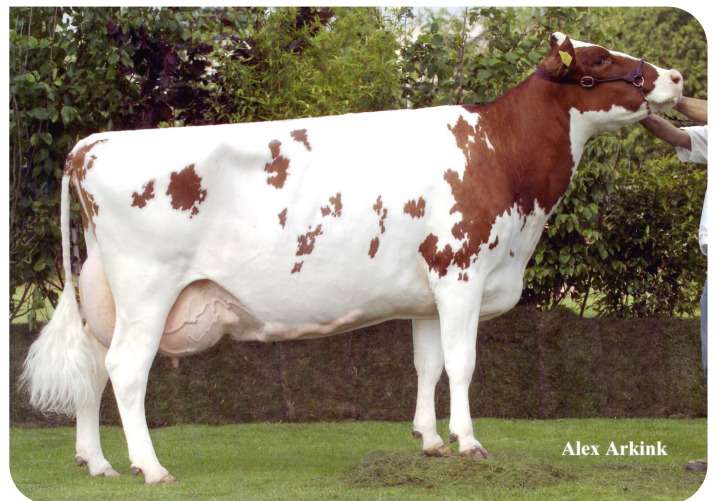

Alger Meekma

- + Stimulez votre troupeau par Red Impulse!
- + Issu de la célèbre souche des 'F'
- + 5 générations TB ou EX, productions à vie élevées
- + Transmission homogène
- + Vaches impressionnantes, bassins larges, bien inclinés
- + Excellente qualité des membres
- + Bon score état corporel général
- + Pis sains
- + Vêlages faciles

Flora (EX 91)
(grand-mère de Red Impulse)

STIERINFO

Naam	Red Impulse	Geboortedatum	2007-02-13
Levensnummer	NL 440106700	Draagtijd	282
Stiercode	36687	Kappa caseïne	AA
aAa code	234156	Beta caseïne	A1/A2
Kleur	RB	Koe familie	Flora
Bloedvoering	100% HF	Kleur rietje	Turquoise *