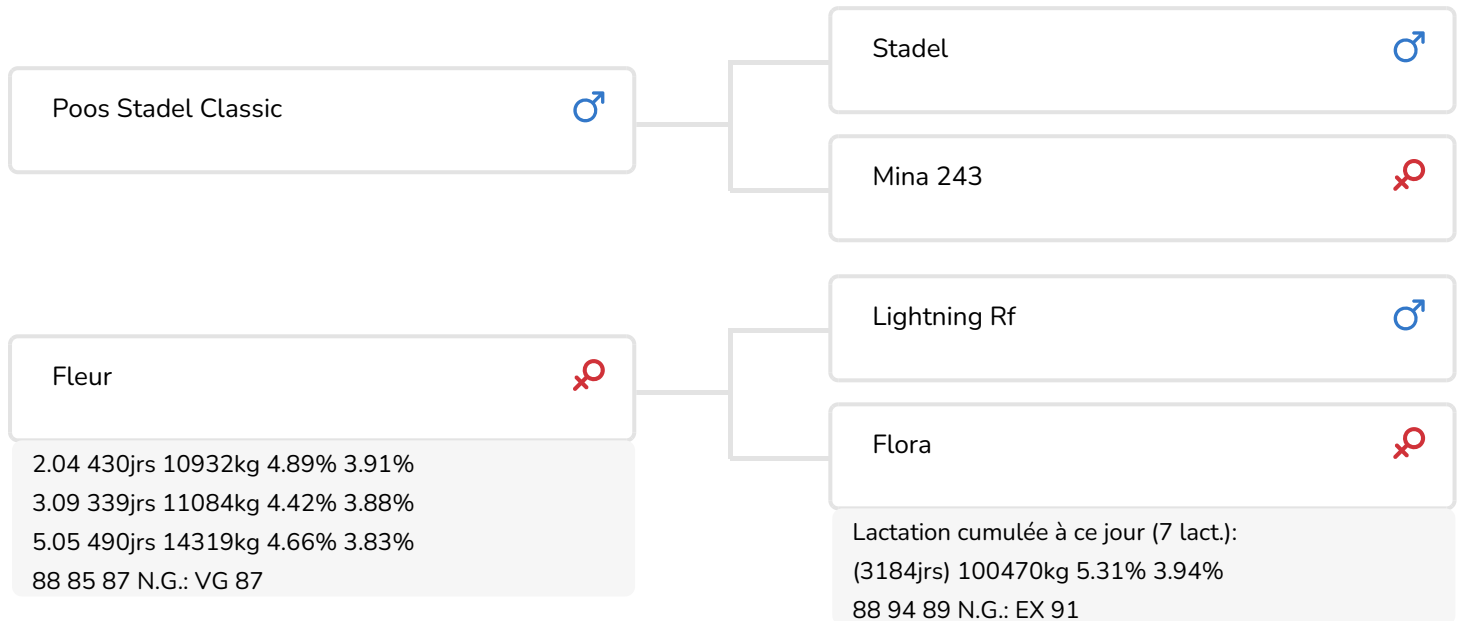

Alger Meekma

- + Stimulez votre troupeau par Red Impulse!
- + Issu de la célèbre souche des 'F'
- + 5 générations TB ou EX, productions à vie élevées
- + Transmission homogène
- + Vaches impressionnantes, bassins larges, bien inclinés
- + Excellente qualité des membres
- + Bon score état corporel général
- + Pis sains
- + Vêlages faciles

Flora (EX 91)
(grand-mère de Red Impulse)

STIERINFO

Naam	Red Impulse	Geboortedatum	2007-02-13
Levensnummer	NL 440106700	Draagtijd	282
Stiercode	36687	Kappa caseïne	AA
aAa code	234156	Beta caseïne	A1/A2
Kleur	RB	Koe familie	Flora
Bloedvoering	100% HF	Kleur rietje	Turquoise *

Dora 481 (p. Red Impulse)
 Prop.: Th. en H. Pouwels-Hoogstraten, Weert (NL)

Brook Mina 386 (p. Red Impulse)
 Prop.: Mts. H.J. en J. Puttenstein, Kamperveen (NL)

FOKWAARDE INDEXEN

NVI	INET	Levensduur
-164	-360	137