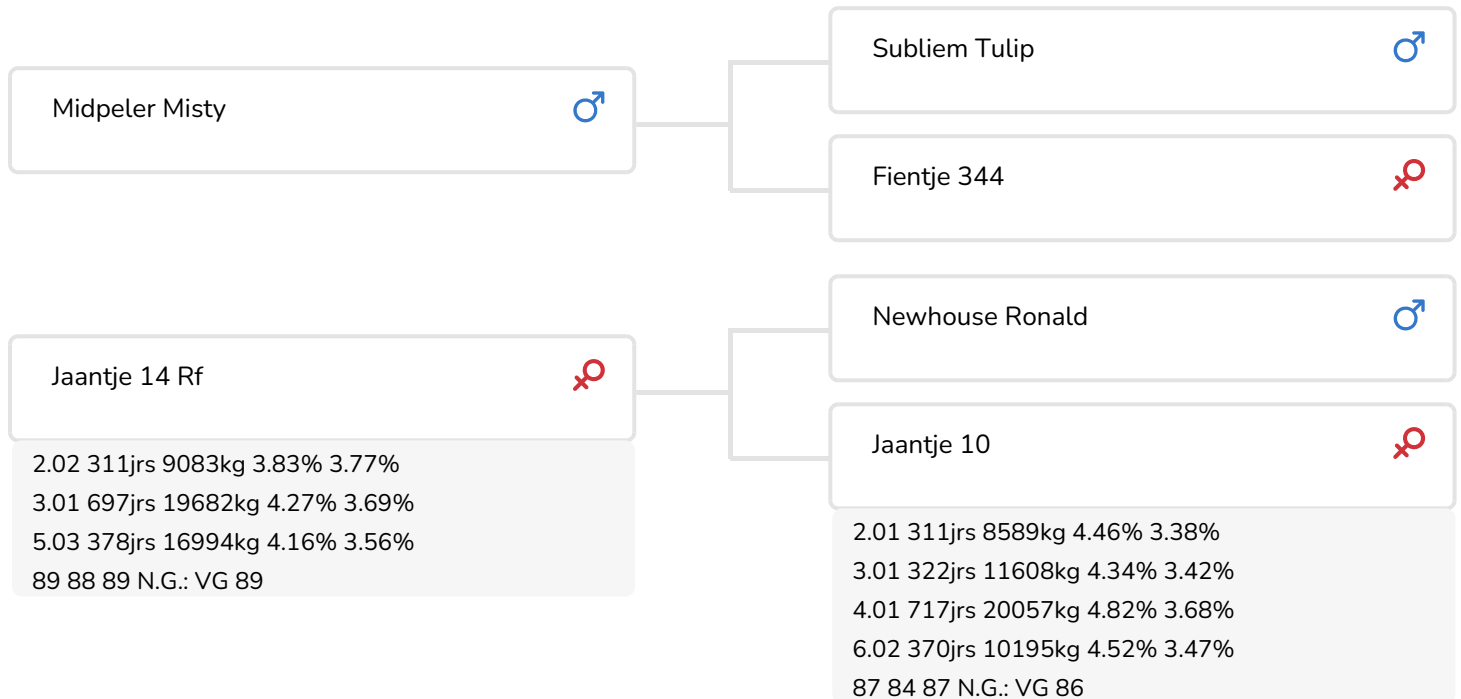

Margriet 108 (p. Red Mystery)  
Prop.: Monsieur J.H.M. Vintcent, Swalmen (NL)

## STIERINFO

Naam	Red Mystery	Geboortedatum	2005-02-17
Levensnummer	NL 391398049	Kappa caseïne	AA
Stiercode	36639	Beta caseïne	A1/A1
aAa code	132546	Koe familie	Jaantje
Kleur	RB	Kleur rietje	Bleu Clair
Bloedvoering	100% HF		