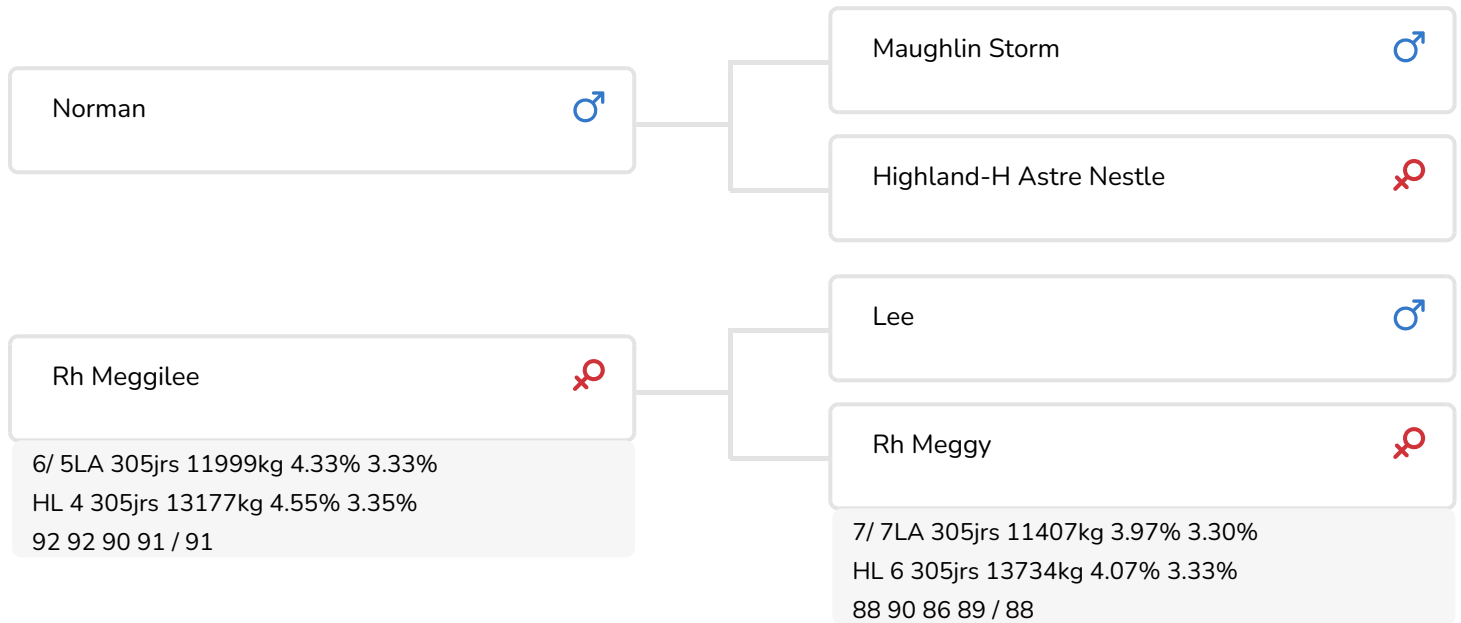

Alger Meekma

Fokker: Herrn Anton Richter, Salzkotten, Duitsland

- + Des vrais BODYBUILDERS!
- + Plus de PUISSANCE? Utilisez NORWIN!
- + Inédit en Holstein Rouge ET Noire
- + Génisses tardives, bonnes dimensions largeur du squelette
- + Bons attaches du pis
- + Comptage cellulaire inférieur
- + Mère excellente -> taureau excellent -> filles excellentes

Alger Meekma

Luzanna 276 (p. Norwin rf)
Prop.: Firma de Groot, Everdingen (NL)

STIERINFO

Naam	RH Norwin	Geboortedatum	2006-12-22
Levensnummer	DE 0534650505	Kappa caseïne	AA
Stiercode	17726	Beta caseïne	A2/A2
aAa code	462513	Koe familie	Meggilee
Kleur	ZB	Kleur rietje	Mintgroen
Bloedvoering	100% HF		

Grashoek Blutchen 51 (EX 90) (p. Norwin rf)
(deuxième lactation)
Prop.: Melkveebedrijf Grashoek b.v., Grashoek (NL)

Wilgenhoeve Wizzy 3 (A90) (p. Norwin rf)
(Sixième lactation)
Prop.: Mts. Groenen, Middelaar (NL)