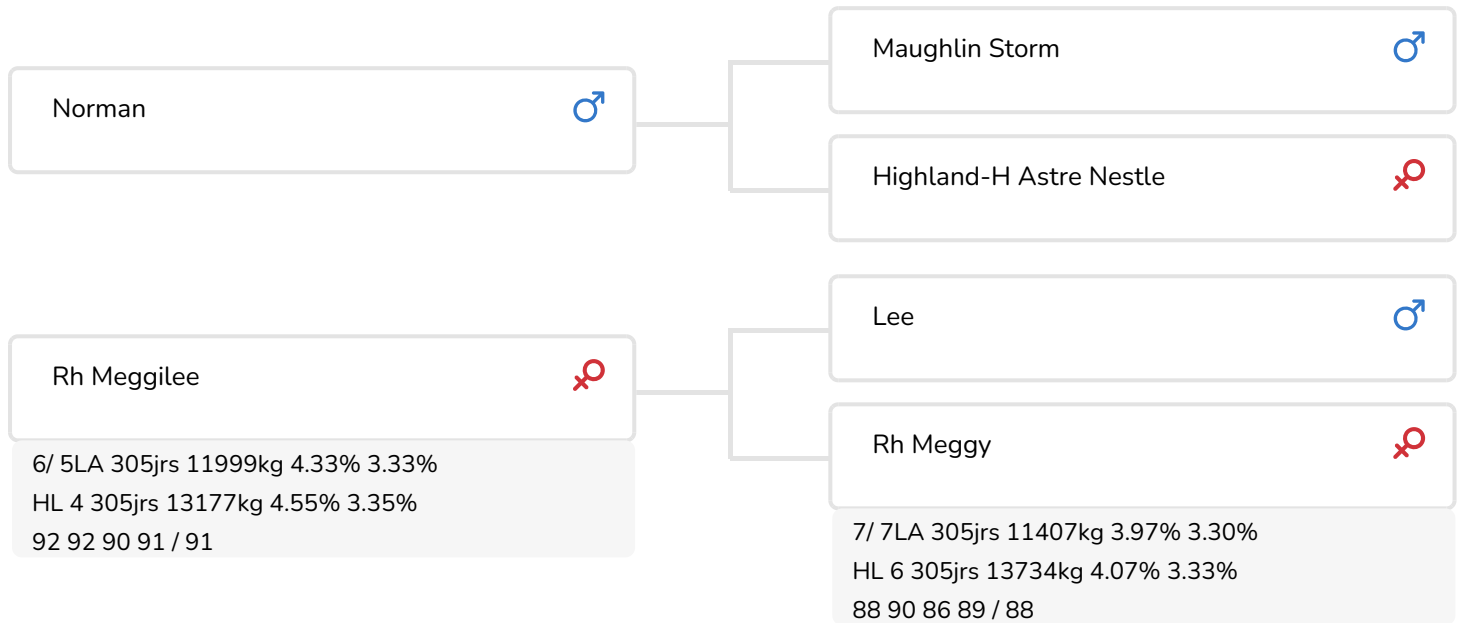

Alger Meekma

Fokker: Herrn Anton Richter, Salzkotten, Duitsland

- + Des vrais BODYBUILDERS!
- + Plus de PUISSANCE? Utilisez NORWIN!
- + Inédit en Holstein Rouge ET Noire
- + Génisses tardives, bonnes dimensions largeur du squelette
- + Bons attaches du pis
- + Comptage cellulaire inférieur
- + Mère excellente -> taureau excellent -> filles excellentes

Alger Meekma

Luzanna 276 (p. Norwin rf)
Prop.: Firma de Groot, Everdingen (NL)

STIERINFO

Naam	RH Norwin	Geboortedatum	2006-12-22
Levensnummer	DE 0534650505	Kappa caseïne	AA
Stiercode	36714	Beta caseïne	A2/A2
aAa code	462513	Koe familie	Meggilee
Kleur	ZB	Kleur rietje	Mintgroen
Bloedvoering	100% HF		

Grashoek Blutchen 51 (EX 90) (p. Norwin rf)
(deuxième lactation)
Prop.:Melkveebedrijf Grashoek b.v., Grashoek (NL)

Wilgenhoeve Wizzy 3 (A90) (p. Norwin rf)
(Sixième lactation)
Prop.: Mts. Groenen, Middelaar (NL)