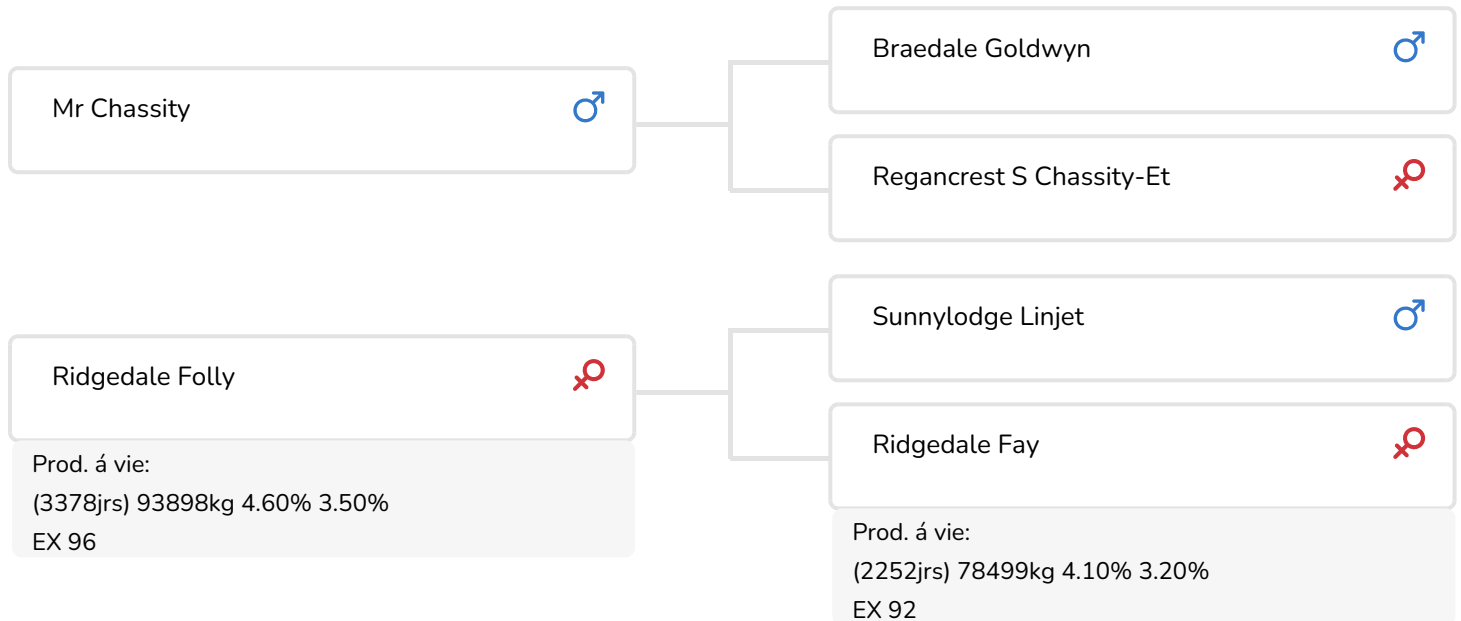

- + Filiation prouvée
- + Élite en morphologie (concours)
- + Lignée maternelle avec 5 excellentes vaches à la suite
- + Bêta-caséine A2/A2

Ridgedale Folly (EX 96)
(mère de Felon)

STIERINFO

Naam	Ridgedale Gchip Felon	Geboortedatum	2017-12-09
Levensnummer	US 3147393101	Kappa caseïne	AA
Stiercode	782844	Beta caseïne	A2/A2
aAa code	216435	Koe familie	Ridgedale F-lijn
Kleur	ZB	Kleur rietje	Paars
Bloedvoering	100% HF		

Le taureau RIDGEDALE GCHIP FELON (Gold Chip x Linjet x Lieutenant) est maintenant disponible en Europe. Il est un nouveau taureau de chez Triple Hill Sires. Felon est quasiment tout noir et montre beaucoup de style. Il est analysé 216 en code aAa, chose plutôt rare, et A2/A2 en caséine béta.

Le père de Felon est le célèbre Gold Chip, un fils de Goldwyn issu de la famille Barbie. Ce taureau excelle surtout en morphologie. Partout au monde il est à l'origine de Championnes ; des filles qui s'améliorent à chaque lactation.

La souche maternelle de Felon est elle aussi vraiment impressionnante. Il s'agit d'une lignée, les "Ridgedale F", avec cinq générations consécutives classifiées EX (EX96-EX92-EX92-EX95 en EX90). Toutes ces vaches ont réalisé des productions à vie très élevées. Sur le site internet de Triple Hill, la mère de Felon est décrite comme "Breeding a 96-point cow is an impressive feat. Breeding one that produces over 200,000 lb of milk, has incredible components, wins at the shows, and lives to the ripe old age of 16 years... now that is a cow!". Ce qu'on peut traduire par « S'il est déjà un exploit d'avoir une vache classifiée EX96, sortir une vache qui a produit lors de sa vie plus de 90.000kg de lait avec de très bons taux, qui gagne des concours et qui a...