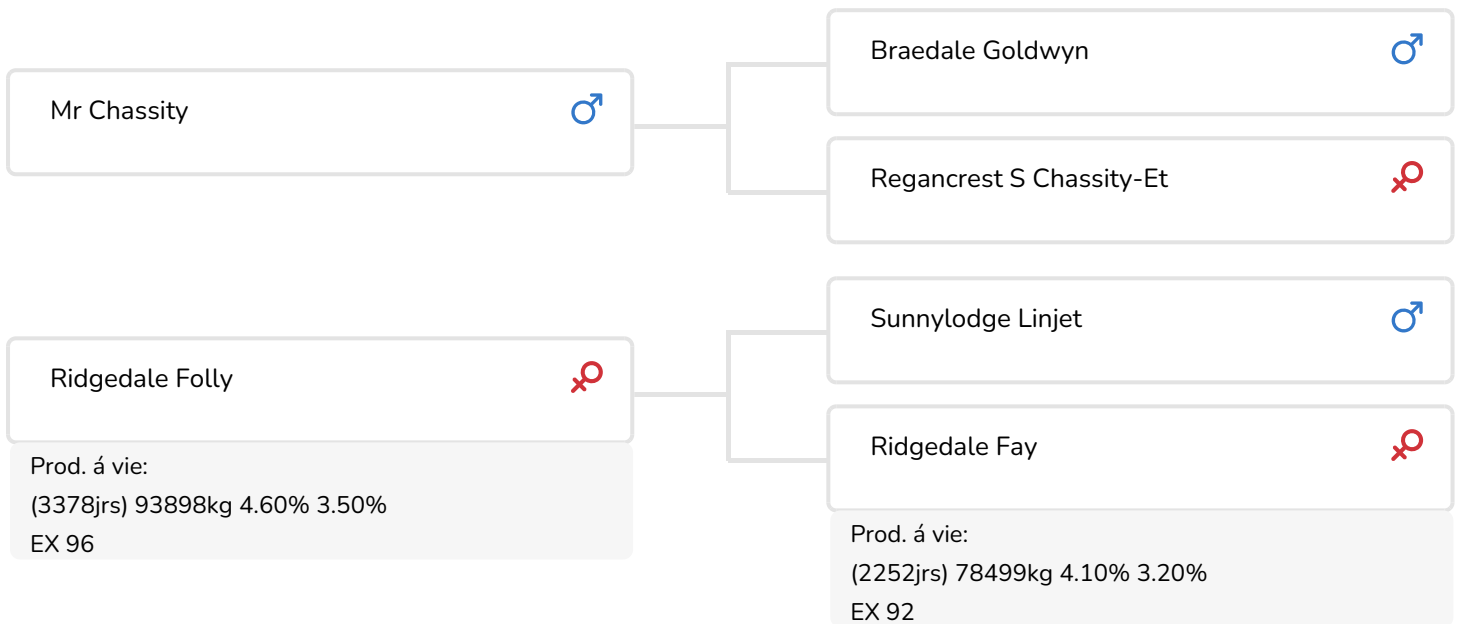

© Cybil Fisher

- + Filiation prouvée
- + Élite en morphologie (concours)
- + Lignée maternelle avec 5 excellentes vaches à la suite
- + Bêta-caséine A2/A2

© Cybil Fisher

Ridgedale Folly (EX 96)
(mère de Felon)

STIERINFO

Naam	Ridgedale Gchip Felon		
Levensnummer	US 3147393101	Geboortedatum	2017-12-09
Stiercode	782844	Kappa caseïne	AA
PFW code	C	Beta caseïne	A2/A2
aAa code	216435	Koe familie	Ridgedale F-lijn
Kleur	ZB	Kleur rietje	Paars
Bloedvoering	100% HF		

Le taureau RIDGEDALE GCHIP FELON (Gold Chip x Linjet x Lieutenant) est maintenant disponible en Europe. Il est un nouveau taureau de chez Triple Hill Sires. Felon est quasiment tout noir et montre beaucoup de style. Il est analysé 216 en code aAa, chose plutôt rare, et A2/A2 en caséine béta.

La souche maternelle de Felon est elle aussi vraiment impressionnante. Il s'agit d'une lignée, les "Ridgedale F", avec cinq générations consécutives classifiées EX (EX96-EX92-EX92-EX95 en EX90). Toutes ces vaches ont réalisé des productions à vie très élevées. Sur le site internet de Triple Hill, la mère de Felon est décrite comme "Breeding a 96-point cow is an impressive feat. Breeding one that produces over 200,000 lb of milk, has incredible components, wins at the shows, and lives to the ripe old age of 16 years... now that is a cow!". Ce qu'on peut traduire par « S'il est déjà un exploit d'avoir une vache classifiée EX96, sortir une vache qui a produit lors de sa vie plus de 90.000kg de lait avec de très bons taux, qui