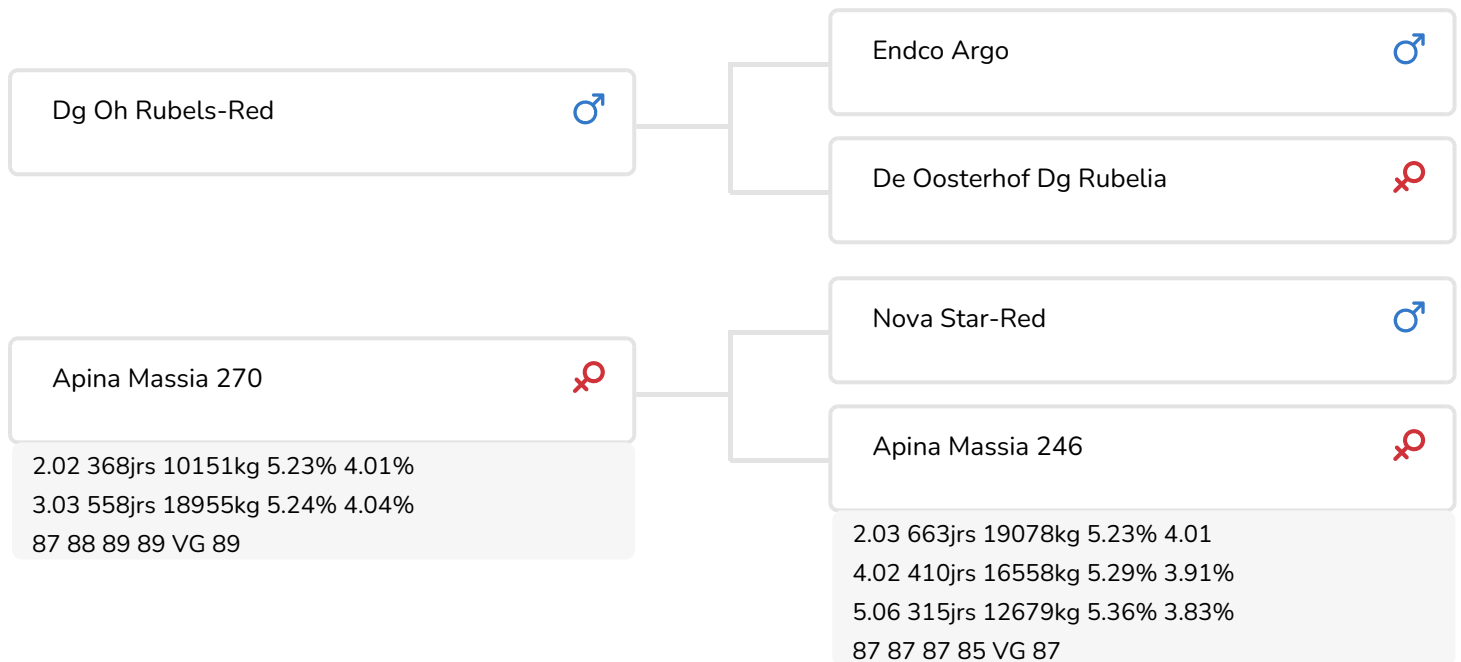

Alger Meekma

Fokker: E. Ubachs en M. Benz

- + Issu de la propre sœur de Movistar
- + De la célèbre famille Massia
- + Beau taureau rouge foncé
- + Mère avec une excellente morphologie et plus de 4 % de protéines
- + Une famille de vaches qui excelle en persistance

Apina Massia 270
Mère de Roblox Red

STIERINFO

Naam	Roblox Red	Geboortedatum	2022-08-03
Levensnummer	NL 727412559	Draagtijd	286
Stiercode		Kappa caseïne	AB
PFW code	A	Beta caseïne	A1/A2
aAa code	345	Koe familie	Massia
Kleur	RB	Kleur rietje	Pistachegroen
Bloedvoering	100 % HF		

Roblox Red est un taureau long et large, bien équilibré, à robe rouge foncé. La famille de Roblox Red est bien connue de K.I. Samen. En tant que fils de Rubels issu de la pleine sœur de Movistar, la prochaine génération proviendra logiquement de la famille Massia.

La lignée paternelle alternative de Novastar dans le segment Pie rouge offre des possibilités et des opportunités au sein de ce segment. La prochaine mère est Apina Massia 61 (VG 85), la pleine sœur du taureau reproducteur Apina Curtis.