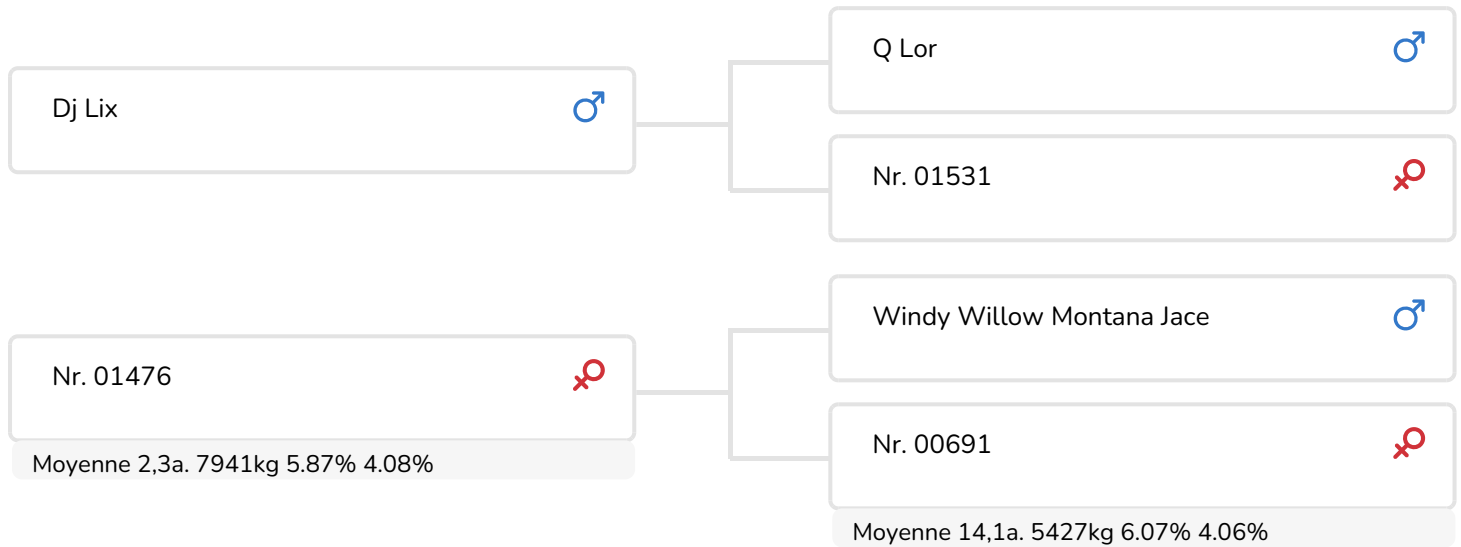

*Alger Meekma*

- + Le premier taureau de la race jersiaise stationné chez K.I. SAMEN
- + Issu d'une famille de vaches éprouvée en longévité
- + Père danois éprouvé DJ LIX
- + Taux de gestation des filles élevé
- + Vaches persistantes
- + Kappa Caséine BB

## STIERINFO

Naam	Rødding Svend	Geboortedatum	2012-02-23
Levensnummer	DK 05235401786	Kappa caseïne	BB
Stiercode	36915	Beta caseïne	A1/A2
aAa code	315	Koe familie	
Kleur	EB	Kleur rietje	Beige
Bloedvoering	100% Jersey		