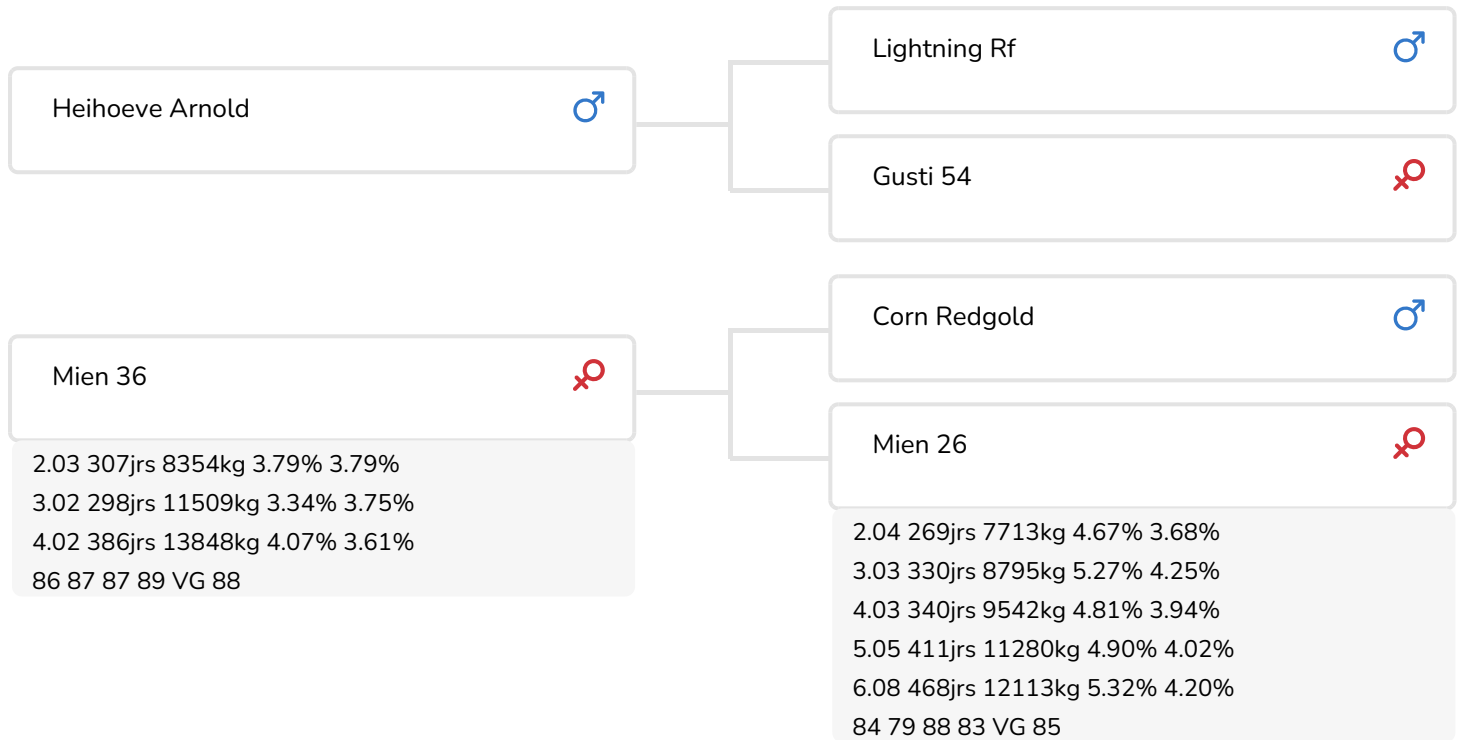

STIERINFO

Naam	Rodeshoeve Arkansas	Geboortedatum	2010-02-09
Levensnummer	NL 495390459	Draagtijd	282
Stiercode	36823	Kappa caseïne	AB
aAa code	516432	Beta caseïne	A1/A2
Kleur	RB	Koe familie	Mien
Bloedvoering	100% HF	Kleur rietje	Rouge

Mien 36 (VG 88)
(mère d'Arkansas)