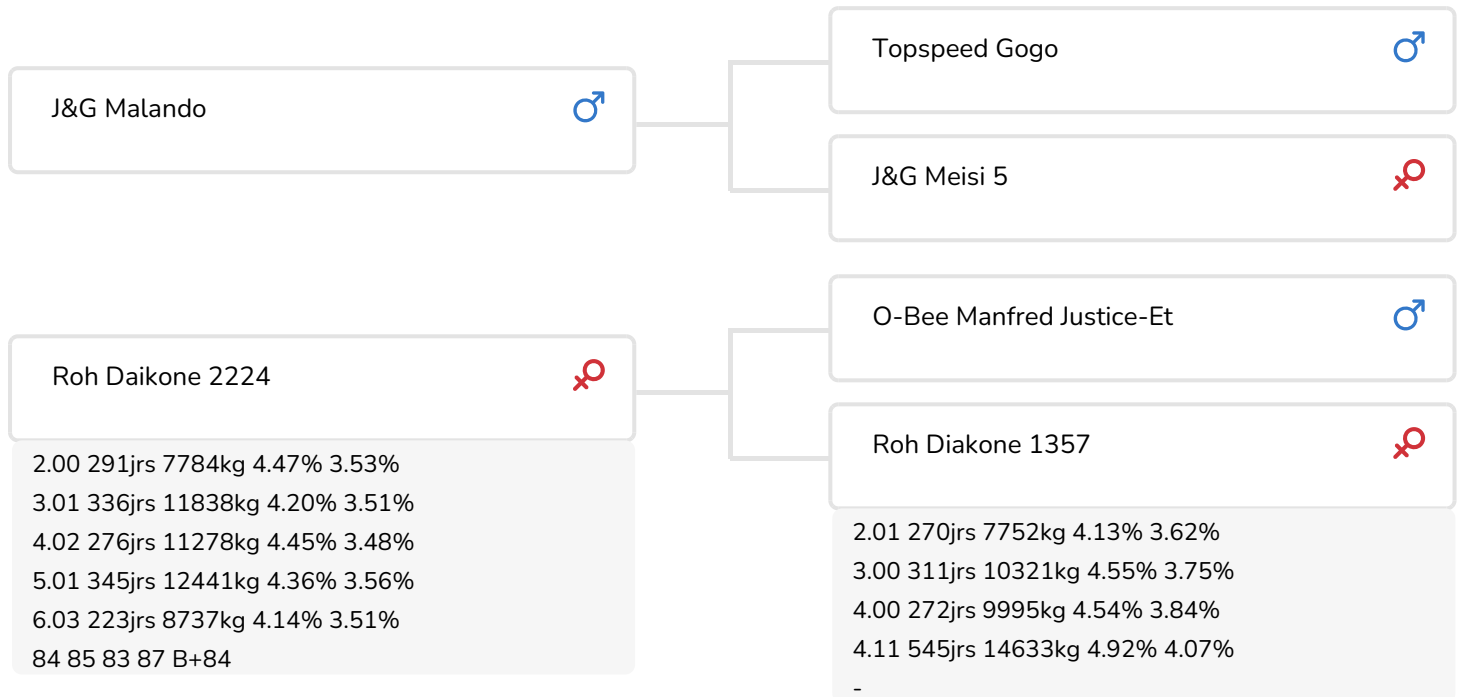

Alger Meekma

- + Taureau à vêlage facile
- + A2/A2
- + Facteur rouge
- + Taux élevés
- + Primipares solides

Alger Meekma

Lena 289 (p. Pioneer)

Prop: J.&G. Hoegen-van Leeuwen, Ermelo-Leuvenum (NL)

STIERINFO

Naam	Rohorst Pioneer rf	Geboortedatum	2012-01-13
Levensnummer	NL 693632559	Draagtijd	281
Stiercode	36898	Kappa caseïne	AB
aAa code	342	Beta caseïne	A2/A2
Kleur	ZB	Koe familie	Diakone
Bloedvoering	100% HF	Kleur rietje	Geel

Trilux 152 (p. Pioneer)
 Prop.: J.&G. Hoegen-van Leeuwen, Ermelo-Leuvenum (NL)

Trilux 146 (p. Pioneer)
 Prop.: J.&G. Hoegen-van Leeuwen, Ermelo-Leuvenum (NL)

FOKWAARDE INDEXEN

NVI	INET	Levensduur
-122	-100	-500