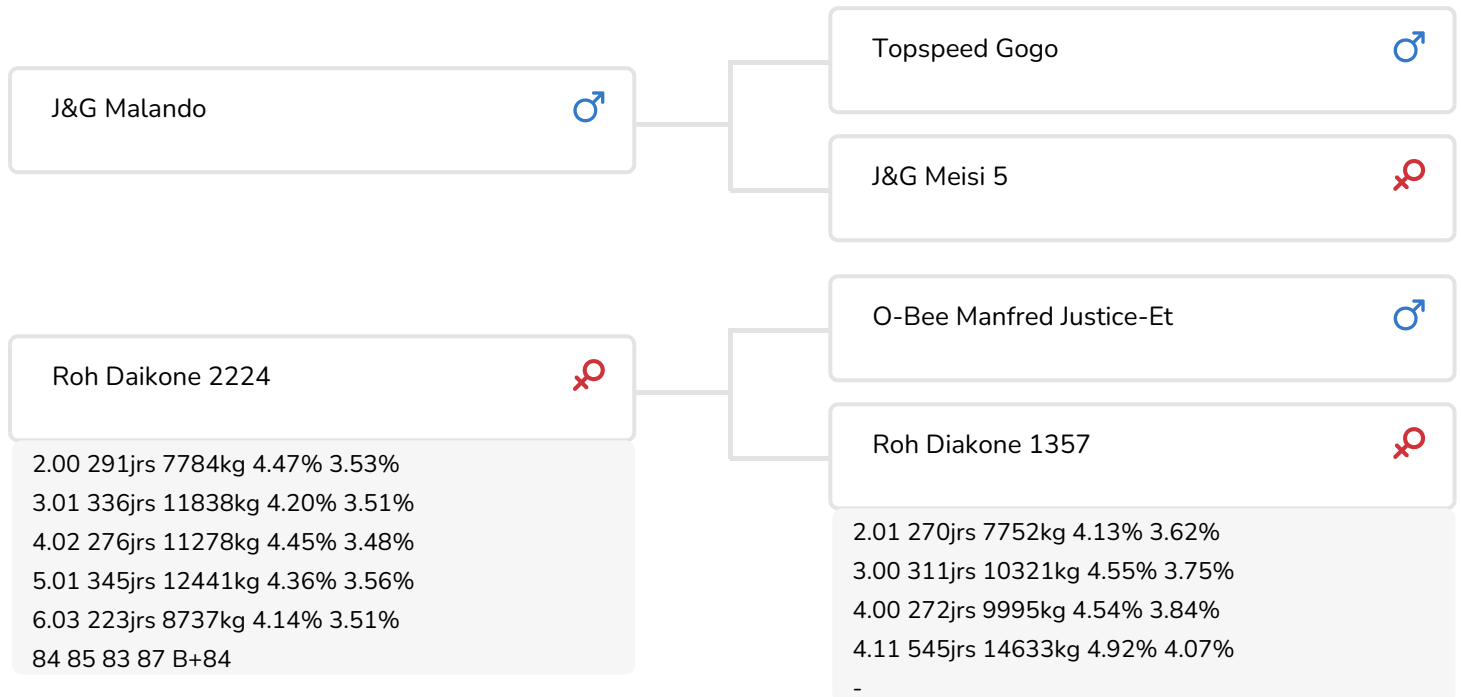

Alger Meekma

- + Taureau à vêlage facile
- + A2/A2
- + Facteur rouge
- + Taux élevés
- + Primipares solides

Alger Meekma

Lena 289 (p. Pioneer)

Prop: J.&G. Hoegen-van Leeuwen, Ermelo-Leuvenum (NL)

STIERINFO

Naam	Rohorst Pioneer rf	Geboortedatum	2012-01-13
Levensnummer	NL 693632559	Draagtijd	281
Stiercode	18660	Kappa caseïne	AB
aAa code	342	Beta caseïne	A2/A2
Kleur	ZB	Koe familie	Diakone
Bloedvoering	100% HF	Kleur rietje	Geel

Trilux 152 (p. Pioneer)
Prop.: J.&G. Hoegen-van Leeuwen, Ermelo-Leuvenum (NL)

Trilux 146 (p. Pioneer)
Prop.: J.&G. Hoegen-van Leeuwen, Ermelo-Leuvenum (NL)

FOKWAARDE INDEXEN

NVI	INET	Levensduur
-152	-141	-520