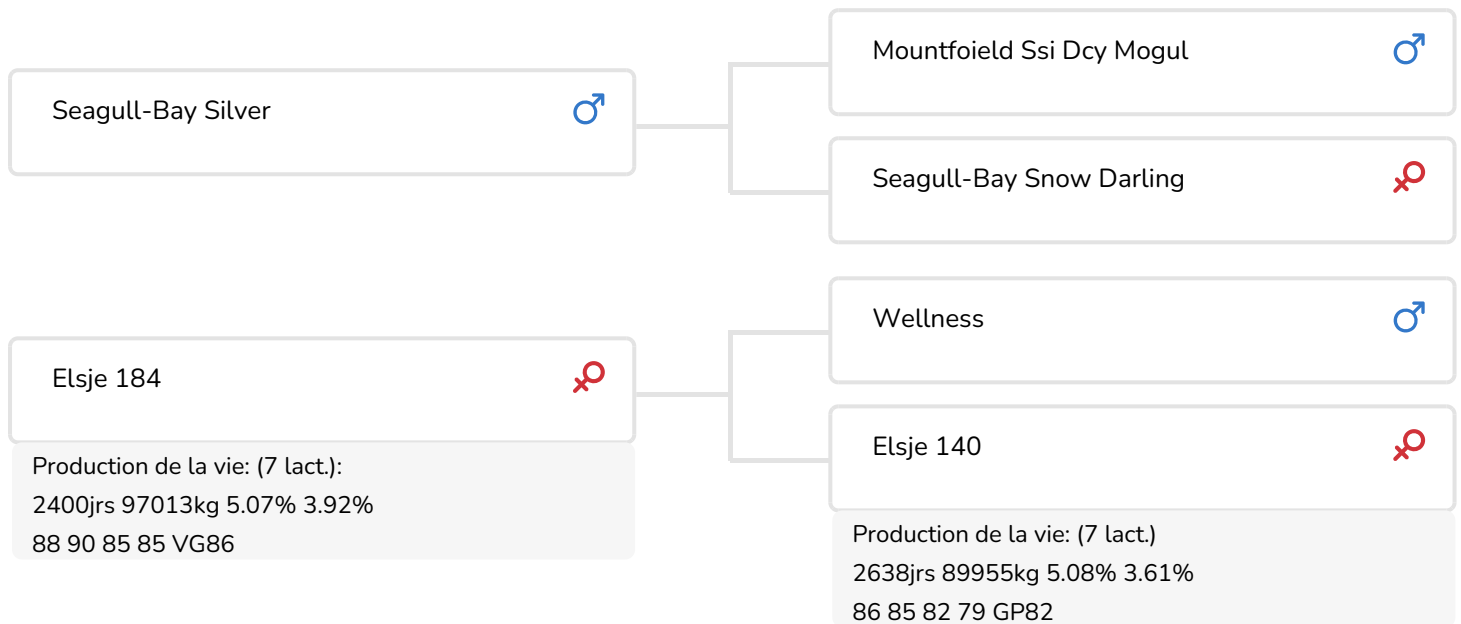

Alger Meekma

Fokker: Mts. Mooijman, Westerwijtwerd

- + Filiation prouvée
- + Production viagère élevée
- + aAa 546
- + Bêta-caséine A2/A2

Elsje 184 (mère de Silvester)

STIERINFO

Naam	Silvester	Geboortedatum	2020-10-16
Levensnummer	NL 546736184	Draagtijd	287
Stiercode	361269	Kappa caseïne	AA
PFW code	A	Beta caseïne	A2/A2
aAa code	546	Koe familie	Elsje
Kleur	ZB	Kleur rietje	Beige
Bloedvoering	100 % HF		

Silvester (Silver x Wellness x Starleader) est un taureau qui ne peut pas se vanter d'avoir un intervalle de génération court. Plutôt le contraire. Avec le très fiable Silver aux index confirmés comme père et une mère (lignée) qui a presque atteint les 100 000 kg de lait, c'est un vrai taureau « SAMEN ». En outre, avec ses codes aAa (153) et A2A2 en caséine béta, il possède les caractéristiques recherchées qui le rendent particulièrement intéressant.

Silver, le père de Silvester, a su maintenir de très bonnes performances au fil des ans. Là où de nombreux taureaux baissent en termes de démarrage en lactation de leurs filles, de production et/ou de niveau de conformation, Silver a réussi à maintenir un niveau élevé. En plus d'une très bonne transmission en termes de production, c'est certainement sa capacité de transmission en conformation qui le fait apprécier. L'excellente conformation de ses filles se distingue par une caractéristique vraiment phénoménale : le pis.

Dans la lignée d'Elsje, Silvester présente une lignée maternelle avec une bonne conformation et surtout des taux élevés, un score élevé en maturité tardive et une durée de vie extrême. Au sein de cette famille de vaches, la fille de Marconi, Elsje 92 (AB 87), occupe une place centrale. Cette arrière-grand-mère de...