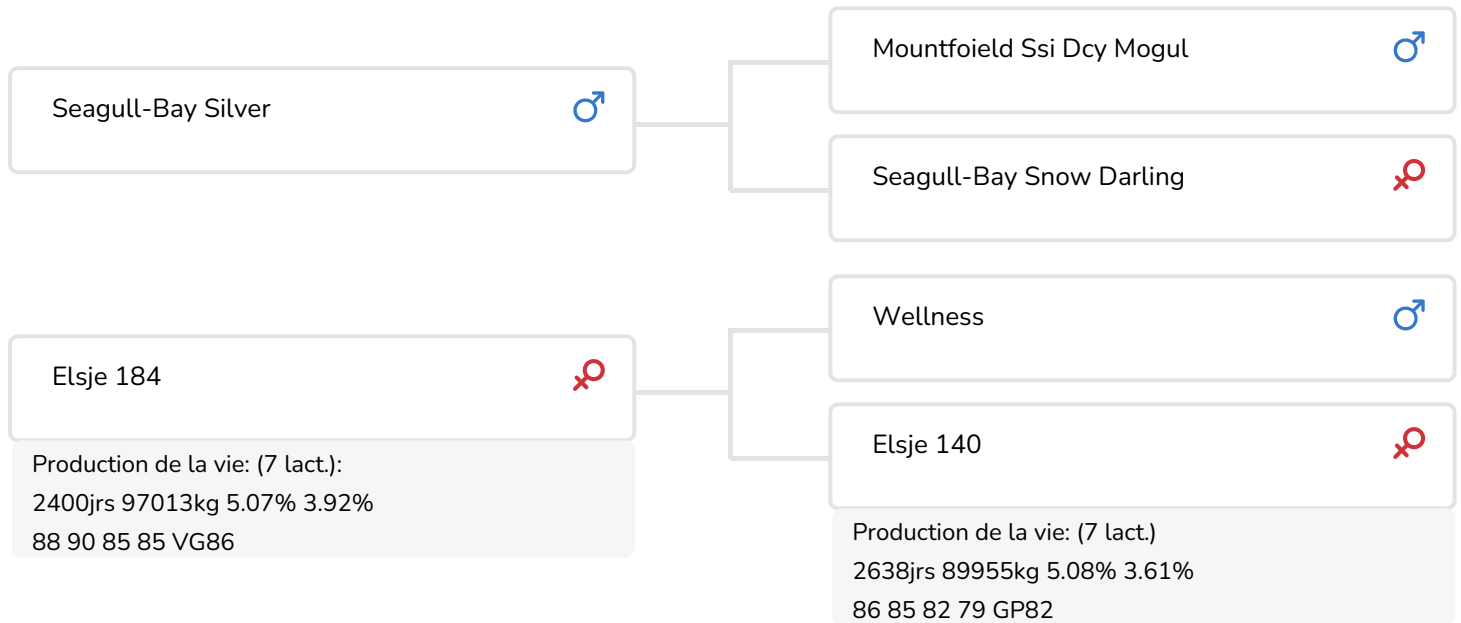

Alger Meekma

Fokker: Mts. Mooijman, Westerwijtwerd

- + Filiation prouvée
- + Production viagère élevée
- + aAa 546
- + Bêta-caséine A2/A2

Elsje 184 (mère de Silvester)

STIERINFO

Naam	Silvester	Geboortedatum	2020-10-16
Levensnummer	NL 546736184	Draagtijd	287
Stiercode	361269	Kappa caseïne	AA
aAa code	546	Beta caseïne	A2/A2
Kleur	ZB	Koe familie	Elsje
Bloedvoering	100 % HF	Kleur rietje	Beige

Silvester (Silver x Wellness x Starleader) est un taureau qui ne peut pas se vanter d'avoir un intervalle de génération court. Plutôt le contraire. Avec le très fiable Silver aux index confirmés comme père et une mère (lignée) qui a presque atteint les 100 000 kg de lait, c'est un vrai taureau « SAMEN ». En outre, avec ses codes aAa (153) et A2A2 en caséine béta, il possède les caractéristiques recherchées qui le rendent particulièrement intéressant.

Silver, le père de Silvester, a su maintenir de très bonnes performances au fil des ans. Là où de nombreux taureaux baissent en termes de démarrage en lactation de leurs filles, de production et/ou de niveau de conformation, Silver a réussi à maintenir un niveau élevé. En plus d'une très bonne transmission en termes de production, c'est certainement sa capacité de transmission en conformation qui le fait apprécier. L'excellente conformation de ses filles se distingue par une caractéristique vraiment phénoménale : le pis.

Dans la lignée d'Elsje, Silvester présente une lignée maternelle avec une bonne conformation et surtout des taux élevés, un score élevé en maturité tardive et une durée de vie extrême. Au sein de cette famille de vaches, la fille de Marconi, Elsje 92 (AB 87), occupe une place centrale. Cette arrière-grand-mère de...