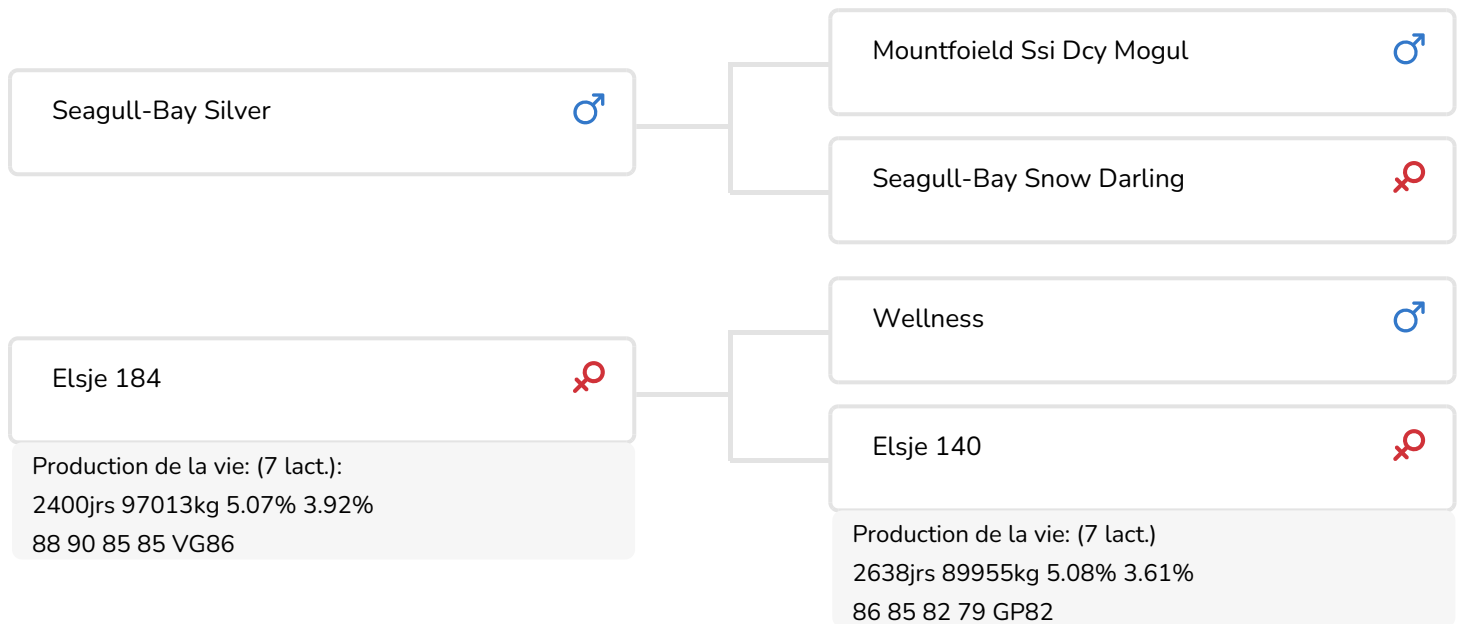

Alger Meekma

Fokker: Mts. Mooijman, Westerwijtwerd

- + Filiation prouvée
- + Production viagère élevée
- + aAa 546
- + Bêta-caséine A2/A2

Elsje 184 (mère de Silvester)

## STIERINFO

Naam	Silvester	Geboortedatum	2020-10-16
Levensnummer	NL 546736184	Draagtijd	287
Stiercode	361269	Kappa caseïne	AA
PFW code	A	Beta caseïne	A2/A2
aAa code	546	Koe familie	Elsje
Kleur	ZB	Kleur rietje	Beige
Bloedvoering	100 % HF		

Silvester (Silver x Wellness x Starleader) est un taureau qui ne peut pas se vanter d'avoir un intervalle de génération court. Plutôt le contraire. Avec le très fiable Silver aux index confirmés comme père et une mère (lignée) qui a presque atteint les 100 000 kg de lait, c'est un vrai taureau « SAMEN ». En outre, avec ses codes aAa (153) et A2A2 en caséine béta, il possède les caractéristiques recherchées qui le rendent particulièrement intéressant.

Silver, le père de Silvester, a su maintenir de très bonnes performances au fil des ans. Là où de nombreux taureaux baissent en termes de démarrage en lactation de leurs filles, de production et/ou de niveau de conformation, Silver a réussi à maintenir un niveau élevé. En plus d'une très bonne transmission en termes de production, c'est certainement sa capacité de transmission en conformation qui le fait apprécier. L'excellente conformation de ses filles se distingue par une caractéristique vraiment phénoménale : le pis.