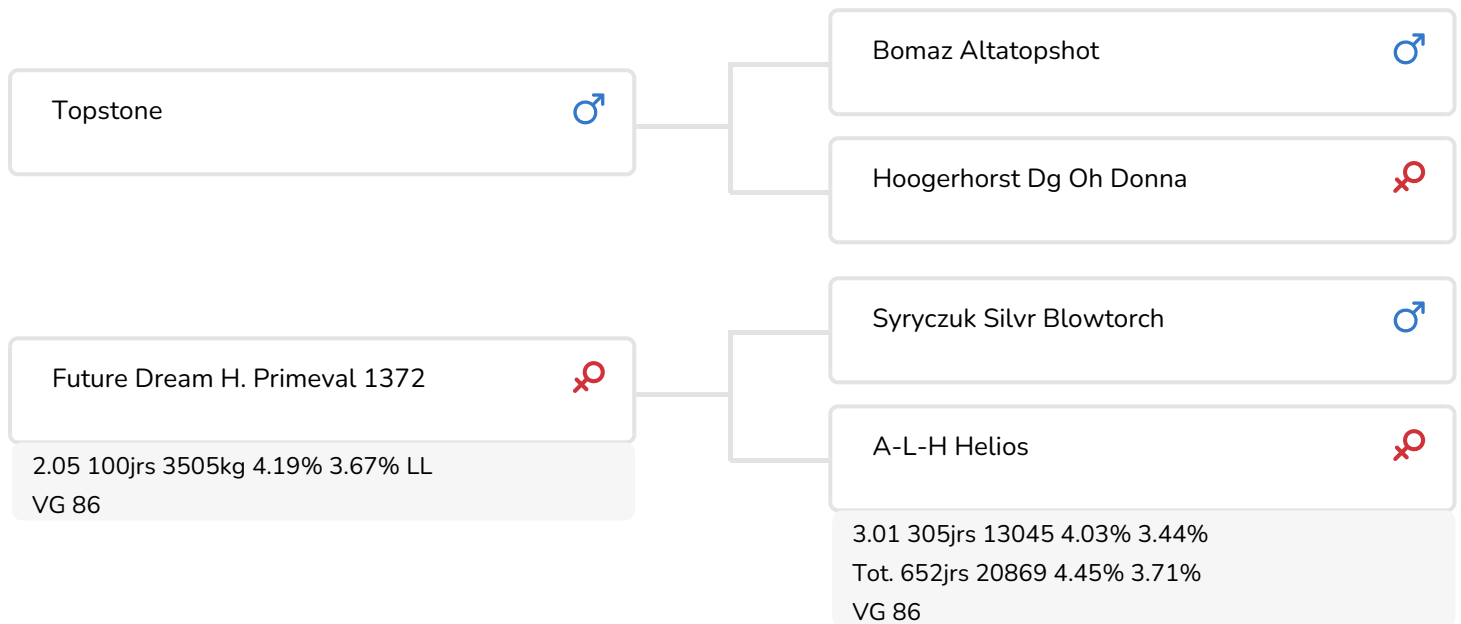

## STIERINFO

Naam	SJK Helium	Geboortedatum	2020-07-08
Levensnummer	NL 642467753	Kappa caseïne	BB
Stiercode		Beta caseïne	A2/A2
PFW code	C	Koe familie	Dellia
aAa code	243	Kleur rietje	Onbekend
Kleur	ZB		
Bloedvoering	100% HF		