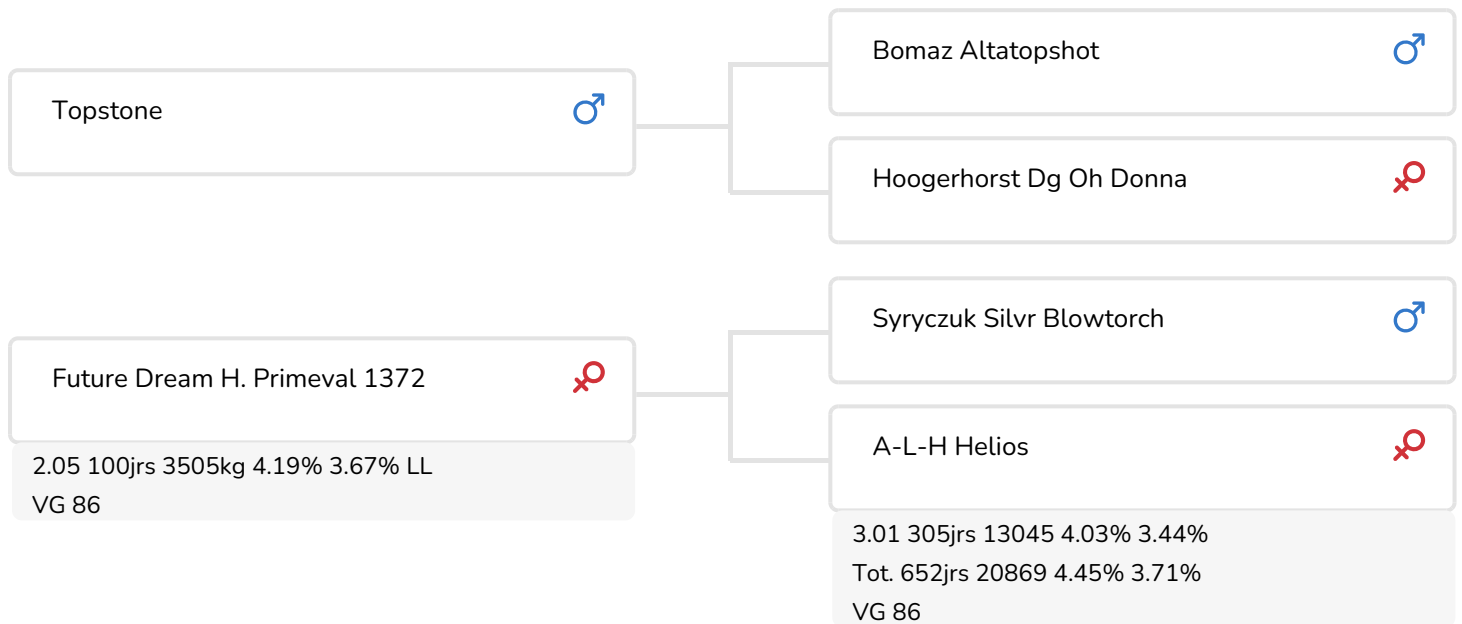

Jane Steel

Fokker: Melkveehouderij de Uitdaging, Heilo

- + Issue de la famille Regancrest Dellia
- + Index de production impressionnant, plus de 115 kg de matières grasses et protéines
- + Très bons caractères de santé
- + Morphologie allround, avec notamment une large prof. poitrine et une grande largeur bassin
- + Adapté au robot, entre autres grâce à des trayons plus longs

Deri Helium Lizzy (p. SJK Helium)

STIERINFO

Naam	SJK Helium	Geboortedatum	2020-07-08
Levensnummer	NL 642467753	Kappa caseïne	BB
Stiercode		Beta caseïne	A2/A2
PFW code	C	Koe familie	Dellia
aAa code	243	Kleur rietje	Onbekend
Kleur	ZB		
Bloedvoering	100% HF		

Filles SJK Helium

Future Dream H. Primeval 1372 (VG 86)
Mère de Helium

FOKWAARDE INDEXEN

NVI	INET	Levensduur
265	424	566

PRODUCTIEVERERVING

% Betr	DCHT	BEDR		
87	48	19		
Kg melk	% eiwit	Kg vet	Kg eiwit	Inet
1483	0.02	64	54	424