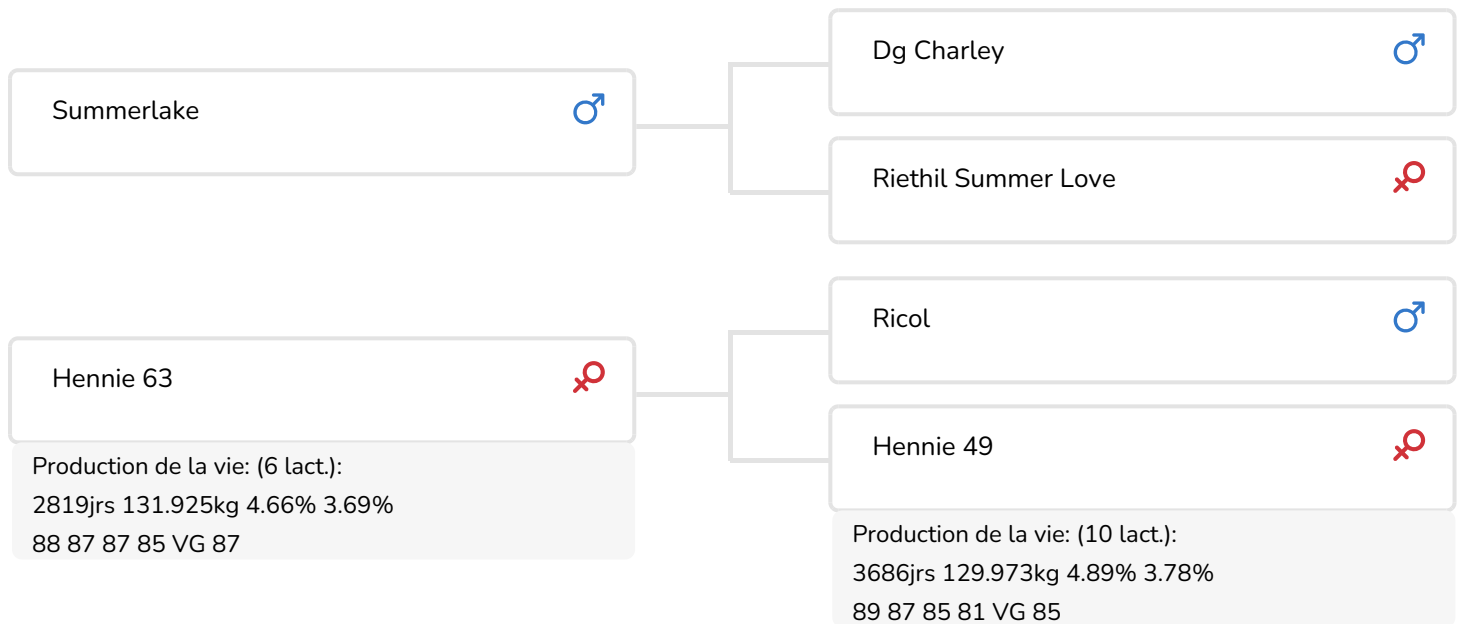

Alger Meekma

Fokker: Melkveebedrijf Roelofs, Westeremden

- + Nouvelle famille de vaches
- + Constance élevée dans la lignée maternelle
- + Faible comptage cellulaire
- + Des vaches compactes et musclées
- + Lignée maternelle à forte longévité

Hennie 63
Mère de Skymaster

STIERINFO

Naam	Skymaster		
Levensnummer	NL 887233306	Geboortedatum	2023-11-01
Stiercode		Kappa caseïne	AB
PFW code	A	Beta caseïne	A1/A2
aAa code	351	Koe familie	
Kleur	ZB	Kleur rietje	Bleu Clair
Bloedvoering	100 % HF		

Le nom de Skymaster renvoie aux performances de la famille de vaches dont il est issu. Avec dans sa lignée maternelle des productions viagères particulièrement impressionnantes et des vaches d'excellente qualité, il s'appuie sur des gènes solides, fiables et étonnants. Sa mère Hennie 63 est considérée comme l'une des vaches à 10 000 kg de lait les plus rapides des Pays-Bas ; elle a franchi la barre en moins de 2700 jours ! Qualifiée vache à 10.000 et 100.000 kg de lait, sa grand-mère Hennie 49 (par Shogun) est une vache de la même trempe. Plus loin dans la lignée, on trouve également plusieurs vaches affichant une production viagère de 80 000 kg. Aussi bien la mère que la grand-mère sont toujours en pleine production, le grand-père Ricol étant issu de notre propre exploitation, avec comme lignée Mascol x Olympic x Ronald. La longévité est donc fermement ancrée dans les gènes de Skymaster !