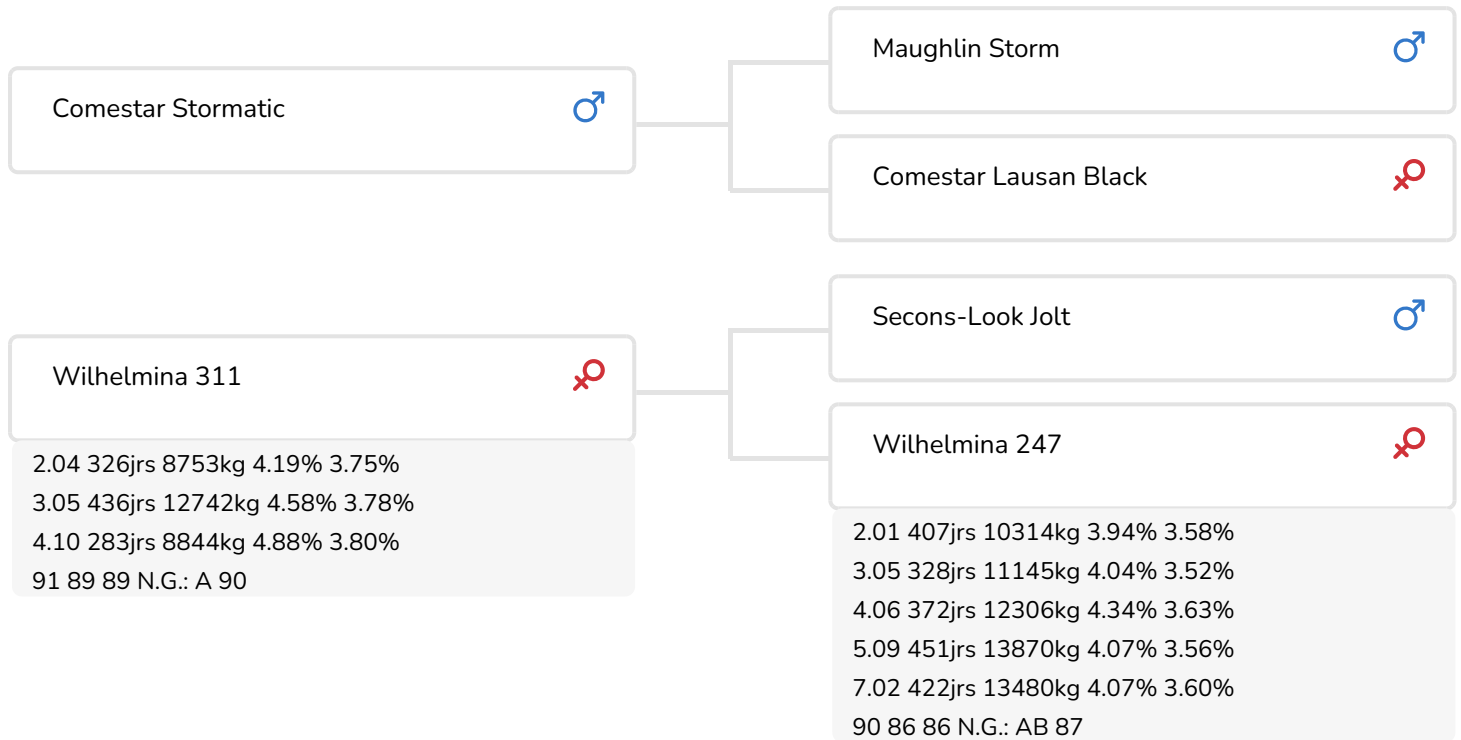

Alger Meekma

Fokker: Mts. van Dijk - de Bruin, Giessenburg

Alex Arkink

Wilhelmina 311 (EX 90)
(mère de Image)

STIERINFO

Naam	Slingeman's Image	Geboortedatum	2003-09-04
Levensnummer	NL 362485949	Draagtijd	291
Stiercode	36561	Kappa caseïne	AA
aAa code	165243	Beta caseïne	
Kleur	ZB	Koe familie	Wilhelmina
Bloedvoering	100% HF	Kleur rietje	Transparant

Appuyé par les excellentes performances en morphologie de ses deux lignées, le joli et bien typé taureau Slingeman Image (Stormatic x Jolt x Ideal) détient beaucoup de qualités en conformation.

Stormatic, le père de Image, est un fils de Storm né de la célèbre famille de Laurie Sheik de l'élevage Comestar au Canada. A ses résultats plutôt convenables en production, il ajoute d'excellents index en morphologie. Améliorateur de toutes les postes, Stormatic fait partie des meilleurs taureaux 'morph' actuellement disponible sur le marché international.

La lignée maternelle de Image, très productive en protéine, excelle elle aussi en morphologie. Six générations successives de vaches de cette souche « Wilhelmina » sont classifiées TB ou Excellent. La plus connue est incontestablement Wilhelmina 179, l'AGM (TB88) de Image. Cette fille de Marlin produisait plus 90.000 kg de lait. Elle est la mère du taureau Slingeman 63 qui est à son tour le père de Geertje 287 (EX 94), la très célèbre Championne Nationale néerlandaise. Par la régularité de ses performances, Wilhelmina 311, la mère de Image est encore plus connue sur les rings. A plusieurs reprises cette jolie fille par Jolt s'est emparée de divers titres de Championnat, comme p.e. à Hoornaar. A deux reprises elle a participé au NRM....