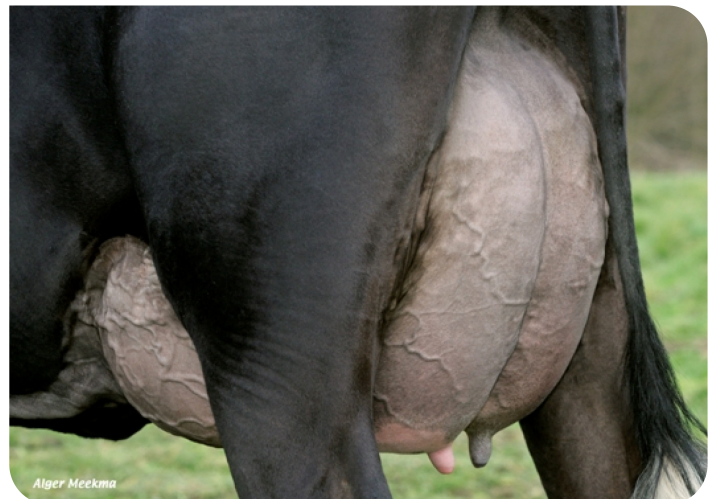

Mamelle (VG 89) de Pineut (p. Image)

Propriétaire: Melkveebedrijf Engelen v.o.f. (NL)