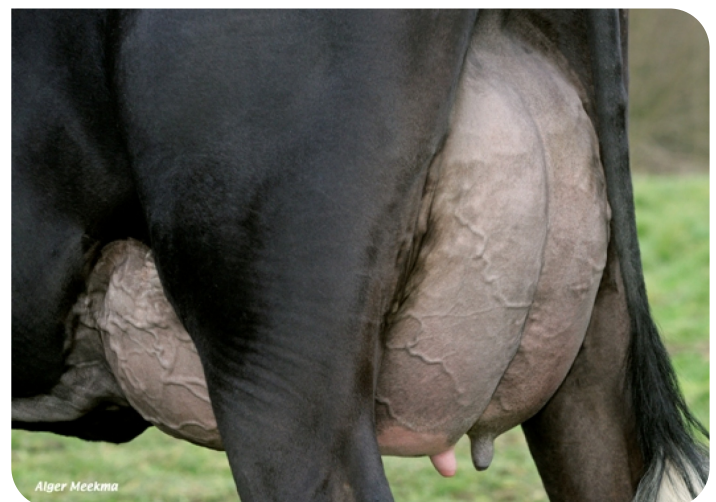

Mamelle (VG 89) de Pineut (p. Image)

Propriétaire: Melkveebedrijf Engelen v.o.f. (NL)