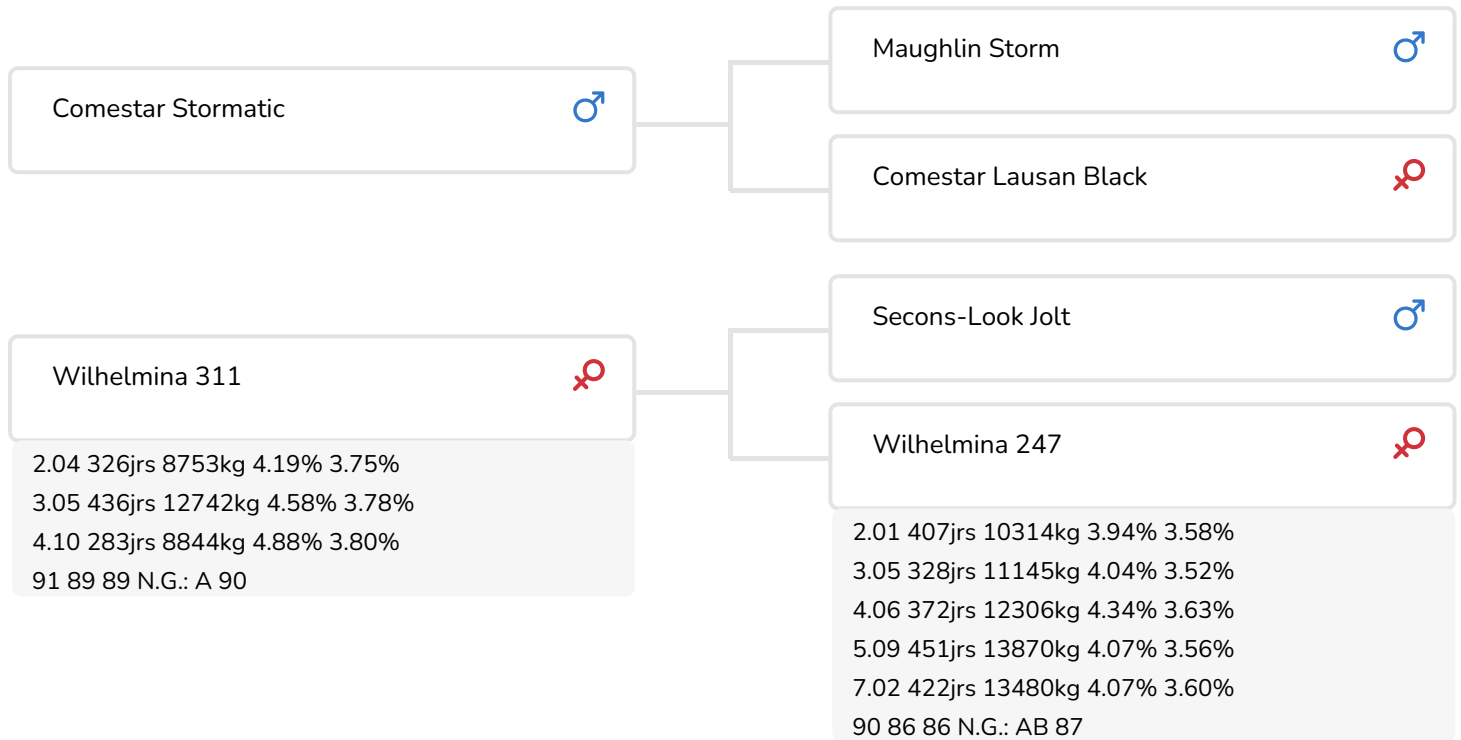

Fokker: Mts. van Dijk - de Bruin, Giessenburg

Wilhelmina 311 (EX 90)  
(mère de Image)

## STIERINFO

Naam	Slingeman's Image	Geboortedatum	2003-09-04
Levensnummer	NL 362485949	Draagtijd	291
Stiercode	17132	Kappa caseïne	AA
aAa code	165243	Beta caseïne	
Kleur	ZB	Koe familie	Wilhelmina
Bloedvoering	100% HF	Kleur rietje	Transparant

Appuyé par les excellentes performances en morphologie de ses deux lignées, le joli et bien typé taureau Slingeman Image (Stormatic x Jolt x Ideal) détient beaucoup de qualités en conformation.

Stormatic, le père de Image, est un fils de Storm né de la célèbre famille de Laurie Sheik de l'élevage Comestar au Canada. A ses résultats plutôt convenables en production, il ajoute d'excellents index en morphologie. Améliorateur de toutes les postes, Stormatic fait partie des meilleurs taureaux 'morph' actuellement disponible sur le marché international.

La lignée maternelle de Image, très productive en protéine, excelle elle aussi en morphologie. Six générations successives de vaches de cette souche « Wilhelmina » sont classifiées TB ou Excellent. La plus connue est incontestablement Wilhelmina 179, l'AGM (TB88) de Image. Cette fille de Marlin produisait plus 90.000 kg de lait. Elle est la mère du taureau Slingeman 63 qui est à son tour le père de Geertje 287 (EX 94), la très célèbre Championne Nationale néerlandaise. Par la régularité de ses performances, Wilhelmina 311, la mère de Image est encore plus connue sur les rings. A plusieurs reprises cette jolie fille par Jolt s'est emparée de divers titres de Championnat, comme p.e. à Hoornaar. A deux reprises elle a participé au NRM....