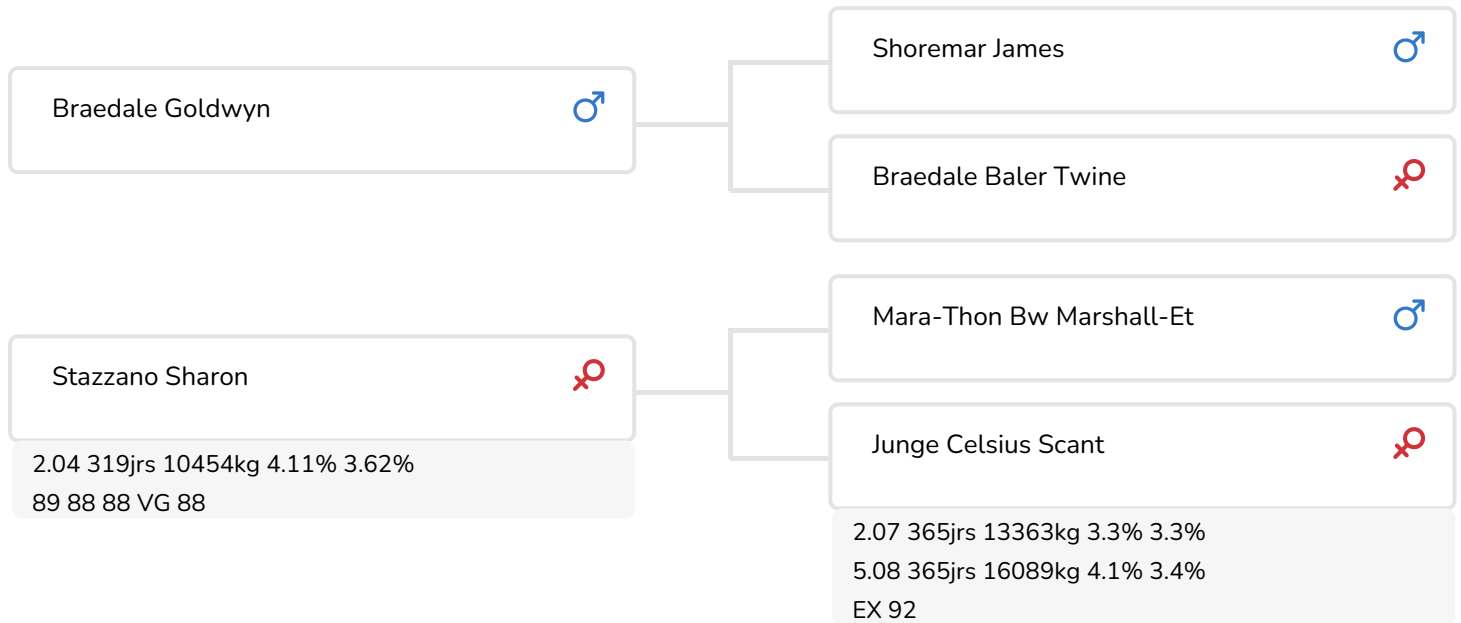

- + Excellente morphologie
- + Famille de vaches internationale
- + Plein frère de la Réserve Championne NRM 2008
- + Très bon comptage des cellules somatiques
- + Taureau à vélage facile
- + aAa 312

Southland Goldwyn Sharon 2 (VG 89)  
(plein-soeur de Goldwave)

## STIERINFO

Naam	Southland Goldwave	Geboortedatum	2008-02-13
Levensnummer	NL 487668014	Draagtijd	282
Stiercode	36737	Kappa caseïne	AA
aAa code	312	Beta caseïne	A2/A2
Kleur	ZB	Koe familie	Sharon
Bloedvoering	100% HF	Kleur rietje	Beige