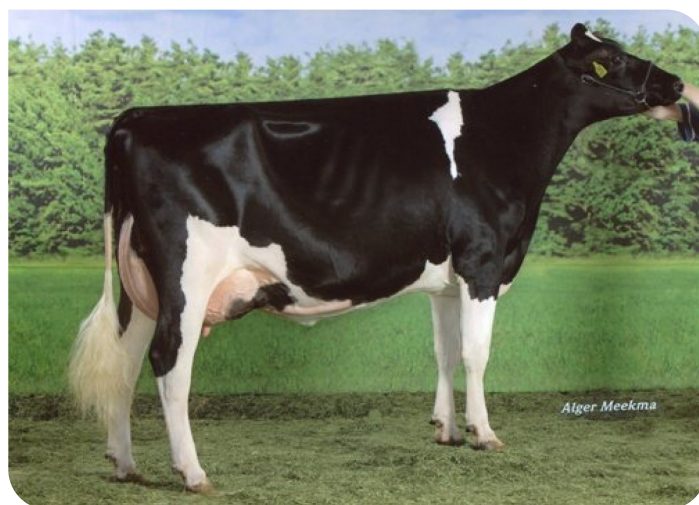

- + Excellente morphologie
- + Famille de vaches internationale
- + Plein frère de la Réserve Championne NRM 2008
- + Très bon comptage des cellules somatiques
- + Taureau à vélage facile
- + aAa 312

Southland Goldwyn Sharon 2 (VG 89)  
(plein-soeur de Goldwave)

## STIERINFO

Naam	Southland Goldwave	Geboortedatum	2008-02-13
Levensnummer	NL 487668014	Draagtijd	282
Stiercode	36737	Kappa caseïne	AA
aAa code	312	Beta caseïne	A2/A2
Kleur	ZB	Koe familie	Sharon
Bloedvoering	100% HF	Kleur rietje	Beige