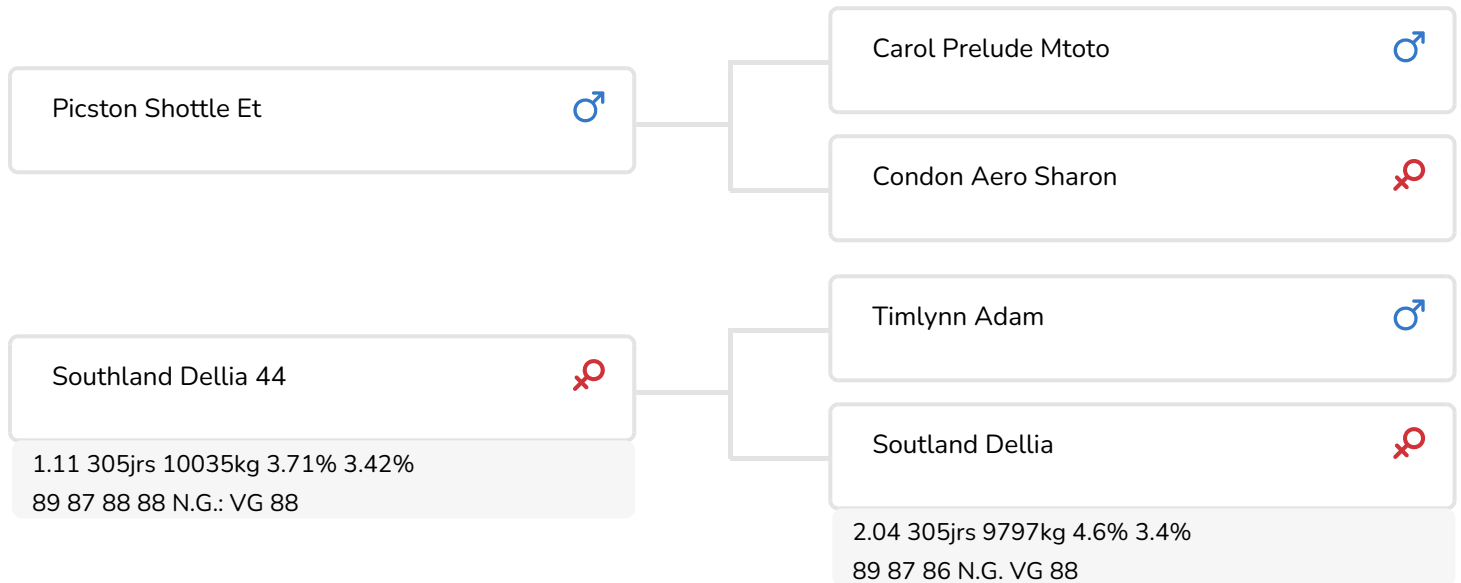

Fokker: Mts. J. en E. van Beek-Baremans, Teteringen

- + Ce Sheriff sera la bienvenue à la ferme!!
- + Excelle en LAIT comme en MORPHOLOGIE!
- + Type bien équilibré
- + Bassins larges
- + Sublime en pis
- + Comptage cellulaire inférieur

Klara 22 (p. Sheriff)

Prop.: Mts. G.J.J.M. & J.M.N. Bierings, Leende (NL)

STIERINFO

Naam	Southland Sheriff	Geboortedatum	2006-09-05
Levensnummer	NL 465491234	Draagtijd	280
Stiercode		Kappa caseïne	AE
aAa code	234516	Beta caseïne	A1/A1
Kleur	ZB	Koe familie	Dellia
Bloedvoering	100% HF	Kleur rietje	Transparant

Irma 985 (p. Sheriff)
Prop.: Mts. G. & G. & A. v. Hoven-Huijnen, Eckelrade (NL)

Mieke 1368 (VG 86) (p. Sheriff)
Prop.: Mts. Enting, Zuidveld (NL)

FOKWAARDE INDEXEN

NVI	INET	Levensduur
-135	-199	-178

PRODUCTIEVERERVING