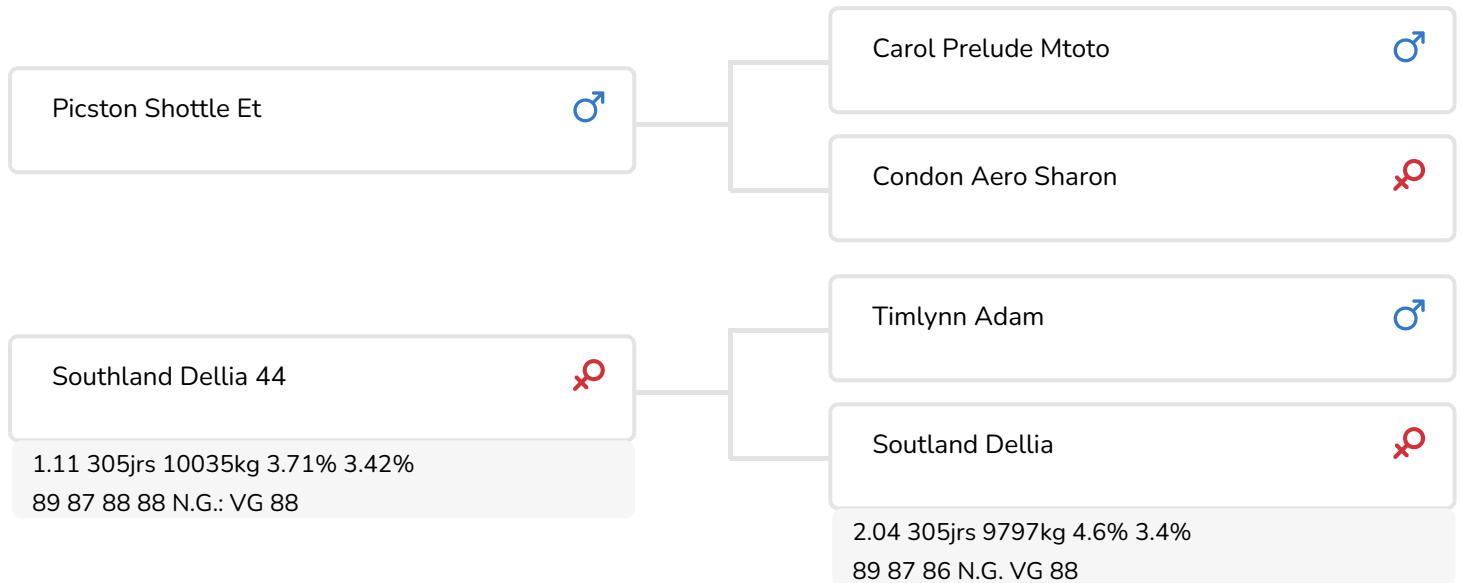

Fokker: Mts. J. en E. van Beek-Baremans, Teteringen

- + Ce Sheriff sera la bienvenue à la ferme!!
- + Excelle en LAIT comme en MORPHOLOGIE!
- + Type bien équilibré
- + Bassins larges
- + Sublime en pis
- + Comptage cellulaire inférieur

Klara 22 (p. Sheriff)

Prop.: Mts. G.J.J.M. & J.M.N. Bierings, Leende (NL)

STIERINFO

Naam	Southland Sheriff	Geboortedatum	2006-09-05
Levensnummer	NL 465491234	Draagtijd	280
Stiercode	17565	Kappa caseïne	AE
aAa code	234516	Beta caseïne	A1/A1
Kleur	ZB	Koe familie	Dellia
Bloedvoering	100% HF	Kleur rietje	Transparant

Irma 985 (p. Sheriff)
Prop.: Mts. G. & G. & A. v. Hoven-Huijnen, Eckelrade (NL)

Mieke 1368 (VG 86) (p. Sheriff)
Prop.: Mts. Enting, Zuidveld (NL)

FOKWAARDE INDEXEN

NVI	INET	Levensduur
-188	-259	-295

PRODUCTIEVERERVING