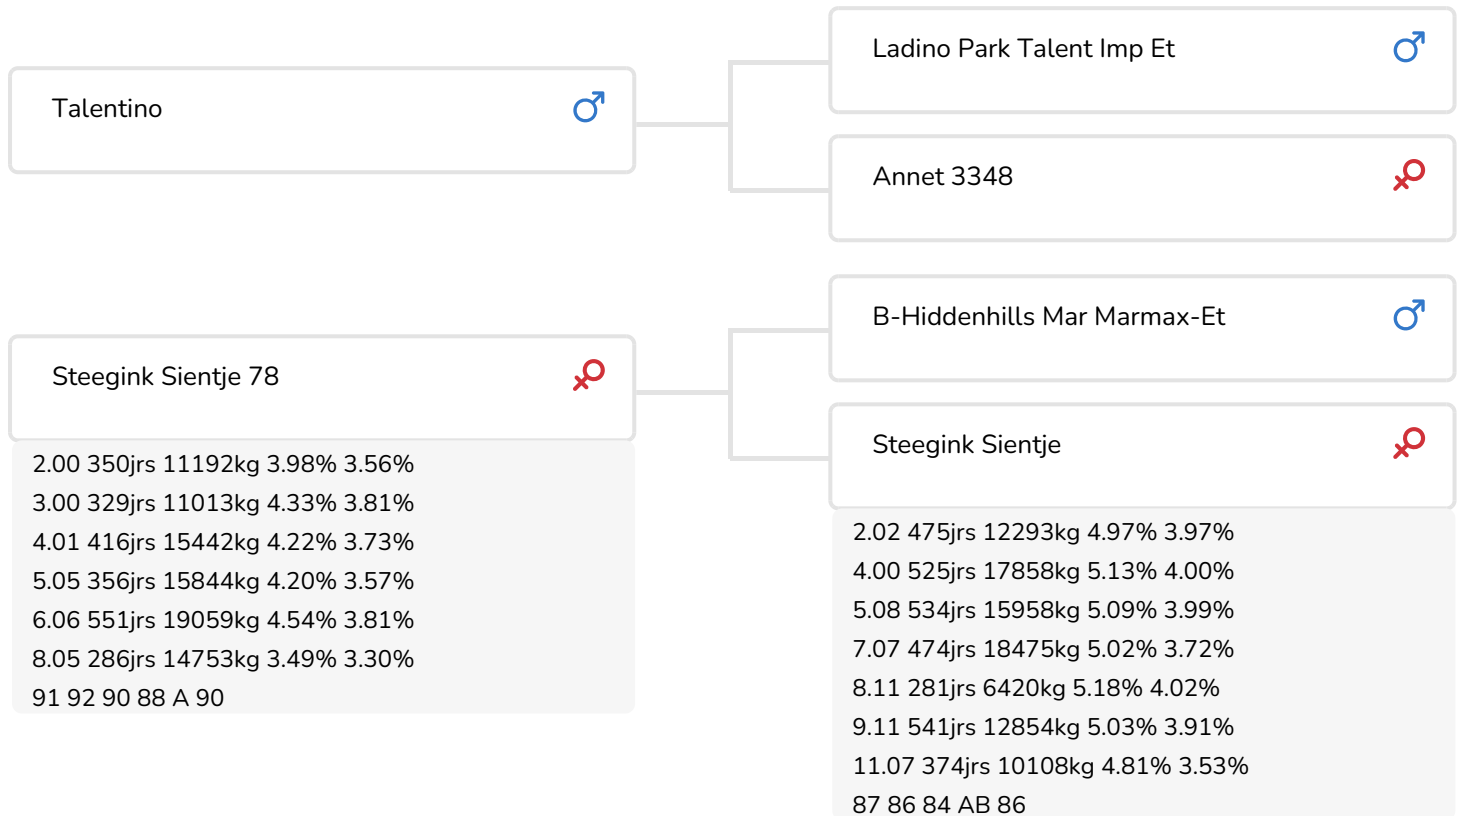

Alger Meekma

- + Beaucoup de lait
- + Bonne qualité des membres
- + Vitesse traite élevée
- + A2A2

© Elly Geverink

Steegink Sientje 78 (EX 90)  
(mère de Chico)

## STIERINFO

Naam	Steegink Chico	Geboortedatum	2013-09-09
Levensnummer	NL 927385538	Draagtijd	284
Stiercode	36981	Kappa caseïne	AA
aAa code	243	Beta caseïne	A2/A2
Kleur	RB	Koe familie	Sientje
Bloedvoering	100% HF	Kleur rietje	Paars