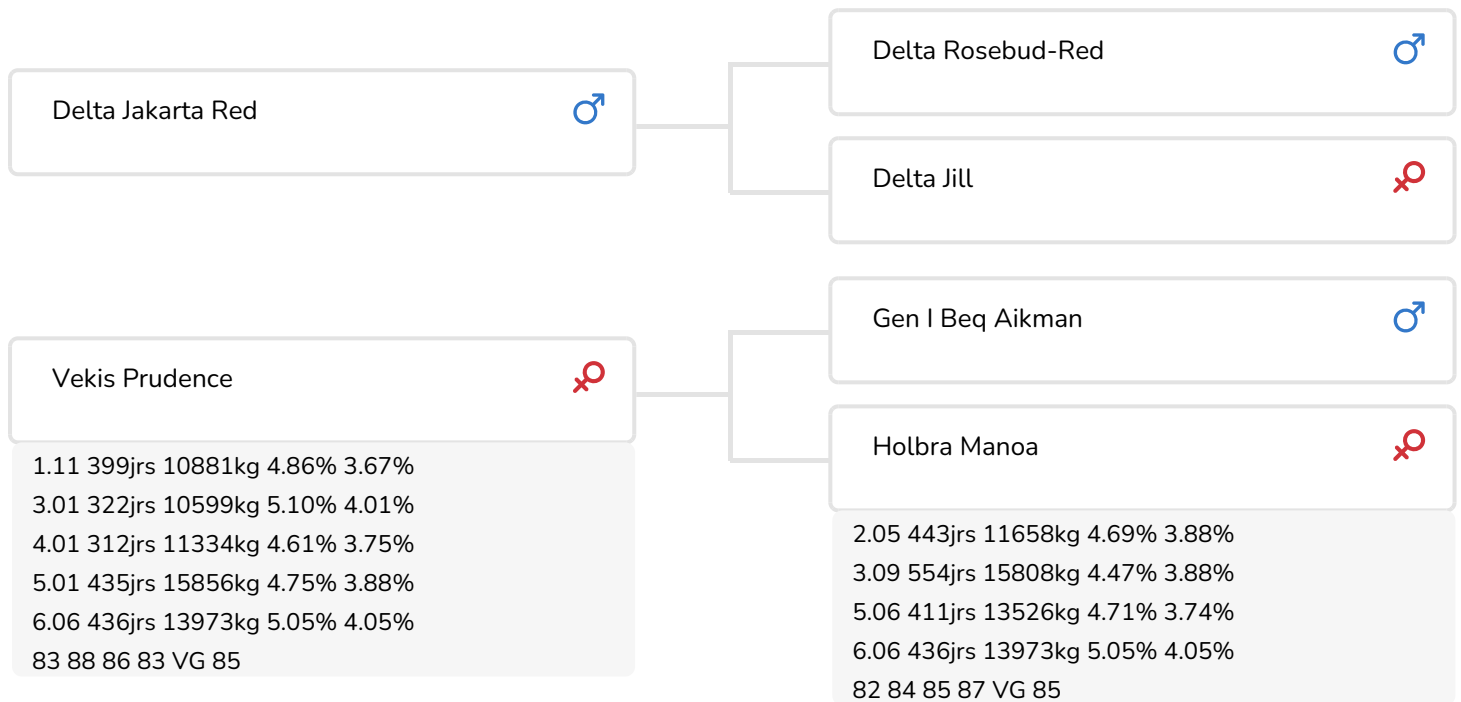

Alger Meekma

Fokker: Sterk Holsteins, Punthorst

- + Pedigree avec des taureaux sélectionnés et éprouvés
- + Issu de la famille Prudence (EX 95)
- + Taux élevés
- + Taureau complet, bonne morphologie
- + Bons caractères de santé et grande longévité

Alex Arkink

Holbra Pam (VG 87)
(arrière-grand-mère Jort)

STIERINFO

Naam	Sterk Jort Red	Geboortedatum	2020-05-24
Levensnummer	NL 673694661	Draagtijd	282
Stiercode		Kappa caseïne	BB
PFW code	B	Beta caseïne	A1/A2
aAa code	345216	Koe familie	Prudence
Kleur	RB	Kleur rietje	Rose
Bloedvoering	100% RHF		