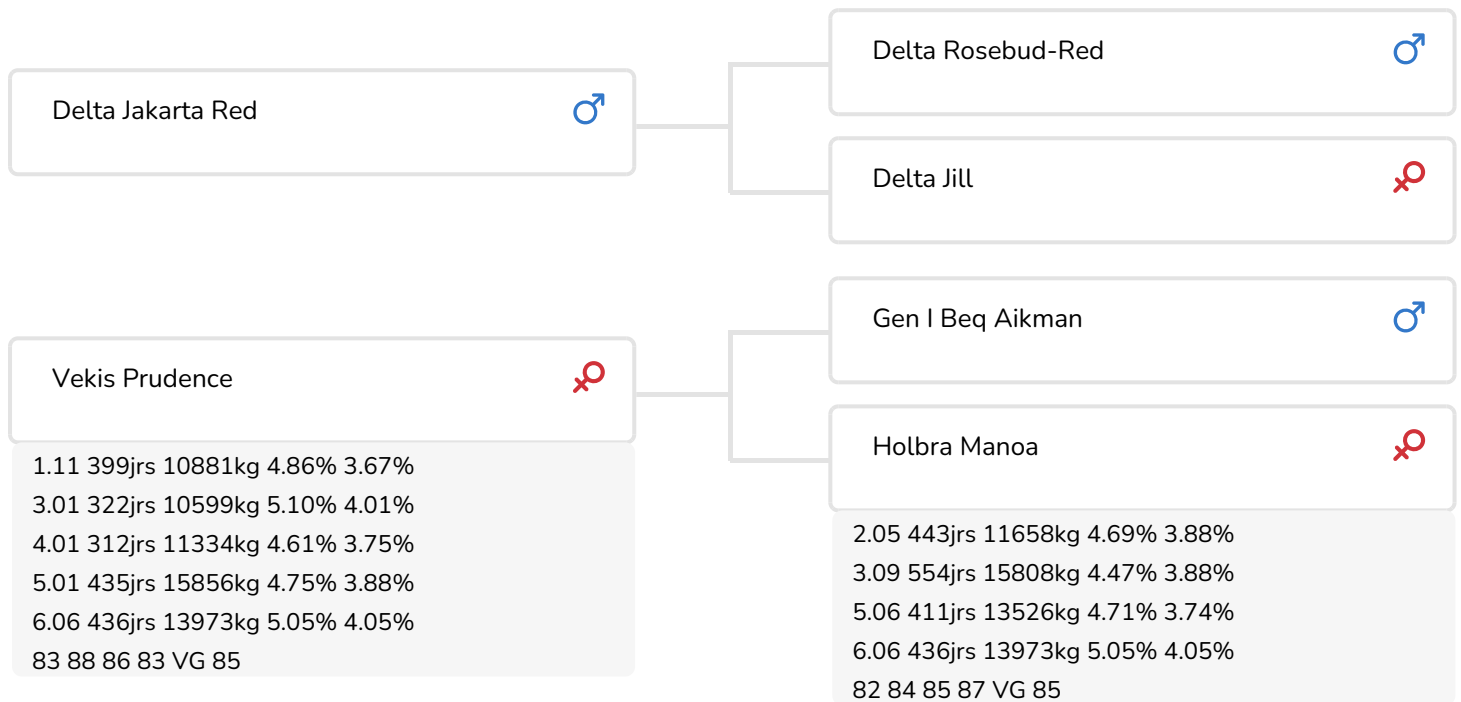

Alger Meekma

Fokker: Sterk Holsteins, Punthorst

- + Pedigree avec des taureaux sélectionnés et éprouvés
- + Issu de la famille Prudence (EX 95)
- + Taux élevés
- + Taureau complet, bonne morphologie
- + Bons caractères de santé et grande longévité

## STIERINFO

Naam	Sterk Jort Red	Geboortedatum	2020-05-24
Levensnummer	NL 673694661	Draagtijd	282
Stiercode	361236	Kappa caseïne	BB
PFW code	B	Beta caseïne	A1/A2
aAa code	345216	Koe familie	Prudence
Kleur	RB	Kleur rietje	Rose
Bloedvoering	100% RHF		