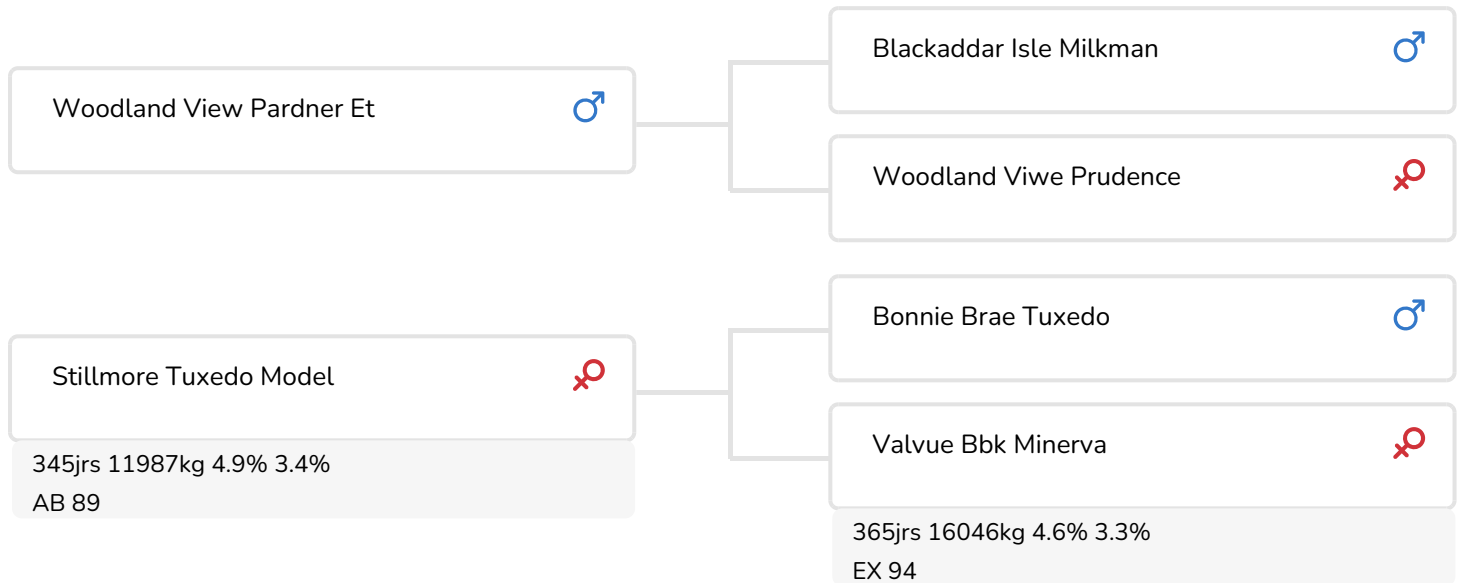

Stillmore Tuxedo Model
(mère de Modesto)

STIERINFO

Naam	Stillmore Pardner Modesto	Geboortedatum	2006-09-18
Levensnummer	US 100462856	Kappa caseïne	
Stiercode	20172	Beta caseïne	A2/A2
aAa code	651432	Koe familie	Minerva
Kleur	RB	Kleur rietje	Dik Transparant
Bloedvoering	100 % AYR		

Stillmore Pardner Modesto est le premier taureau Ayrshire disponible aux Pays-Bas. La race Ayrshire est originaire de l'Écosse. Au début de la 19ème siècle certains immigrants écossais et anglais emmenaient avec eux leurs vaches Ayrshire sur leur route vers le Canada et les Etats-Unis.

La race Ayrshire dispose de plusieurs caractères, actuellement fort recherchés : vêlages faciles, indemne de toute tare génétique connue à ce jour, des vaches solides, résistantes et des pis sublimes.

Le taureau Modesto est issu d'une des meilleures familles de vaches nord-américaines. Sa grand-mère est Valevue BBK Minerva EX 94, Championne au World Dairy Expo 2006 et Championne Production de la race Ayrshire. Stillmore Tuxedo Model (AB 89), la fille de Minerva, est une vache productive qui dispose également d'une très bonne morphologie. Modesto améliorera notamment la mamelle. Les Ayrshires excellent surtout en pis, particulièrement en attaches avant. Avec des membres secs et solides, l'ossature est à qualifier comme très bonne. Un bon type laitier et de la vitalité complètent le tout. En croisement Modesto améliorera certainement les mamelles. Bref, un taureau idéal !