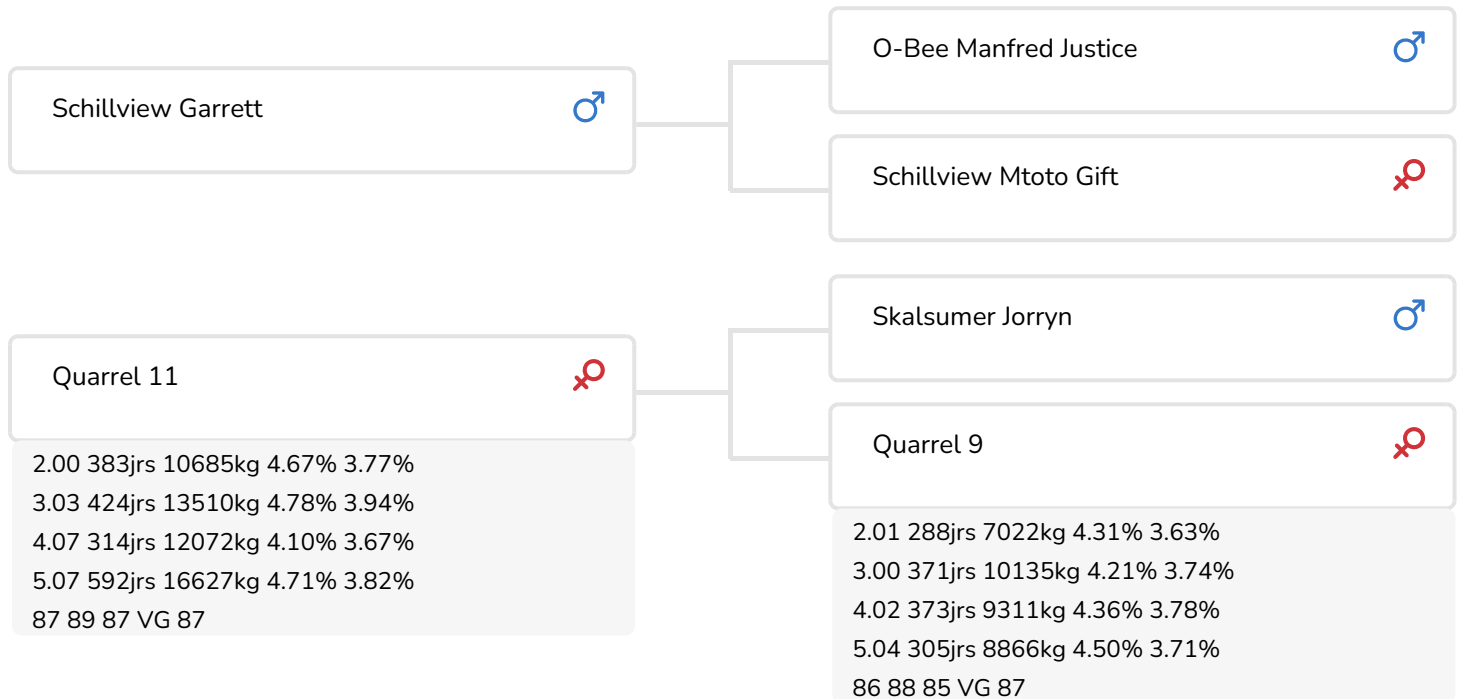

- + Origines SAMEN avec Jorryn et Lightning rf :
 TA élevé & très bons membres
- + Lignée maternelle 'Quarrel' :
 Très bonne morphologie : 9 générations TB ou EX
 TA élevés : min. 3,70%
- + Taureau à vélage facile
- + Primipares productives, type solide avec des bons pis et membres
- + Comptage très inférieur en comptage des cellules somatiques & excellente fertilité des filles

Weggelhorster Bernadet 31 (p. Aquarel)
Prop.: Mts. Haytink-Wichers, Lochem (NL)

STIERINFO

Naam	't Brook Aquarel	Geboortedatum	2010-08-13
Levensnummer	NL 536575616	Draagtijd	278
Stiercode	18368	Kappa caseïne	AA
aAa code	354126	Beta caseïne	A2/A2
Kleur	ZB	Koe familie	Quarrel
Bloedvoering	100% HF	Kleur rietje	Turquoise *

Hoorner Waynesville 16 (p. Aquarel)
Prop.: Mts. H. en J. en D. Henniphof-Roos, Luttelgeest (NL)

Hoorner Lucera 6 (p. Aquarel)
Prop.: Mts. H. en J. en D. Henniphof-Roos, Luttelgeest (NL)

Quarrel 11 (VG 87)
(mère d'Aquarel)