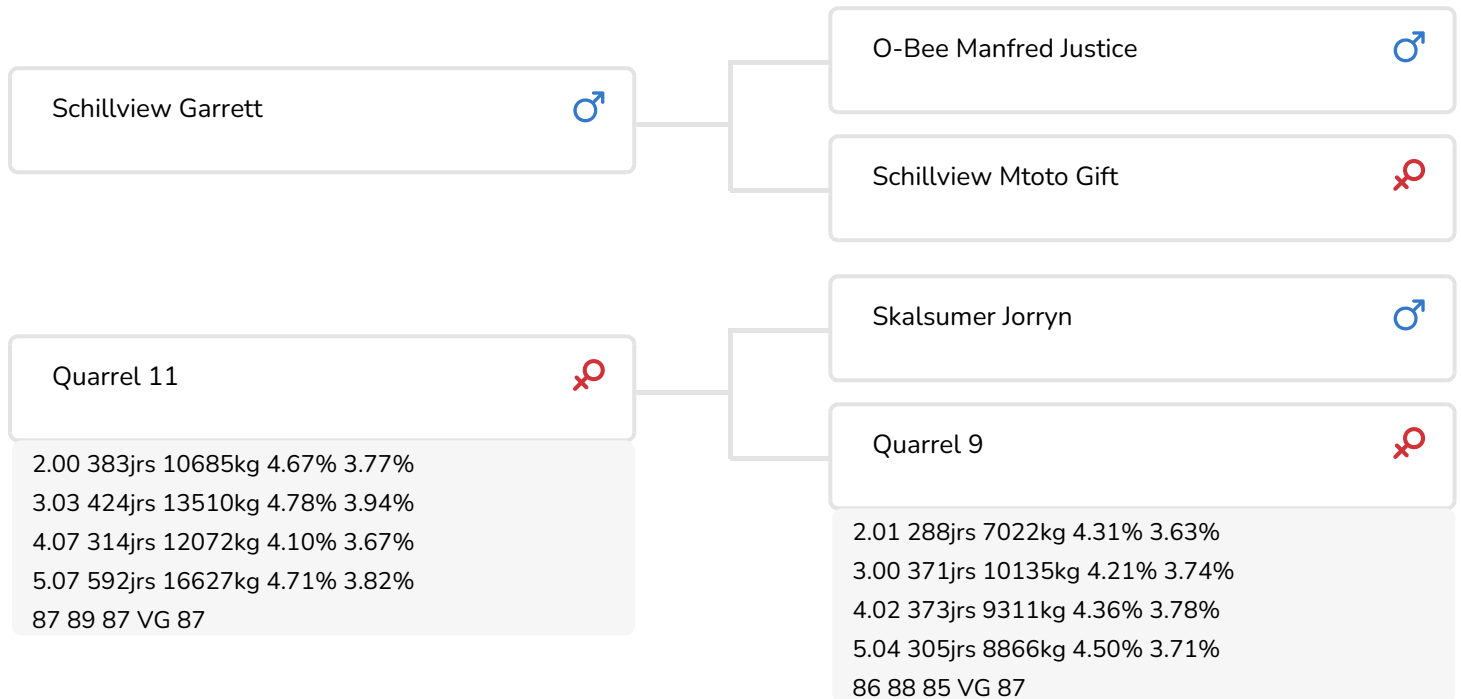

Alger Meekma

- + Origines SAMEN avec Jorryn et Lightning rf :
 TA élevé & très bons membres
- + Lignée maternelle 'Quarrel' :
 Très bonne morphologie : 9 générations TB ou EX
 TA élevés : min. 3,70%
- + Taureau à vélage facile
- + Primipares productives, type solide avec des bons pis et membres
- + Comptage très inférieur en comptage des cellules somatiques & excellente fertilité des filles

Alger Meekma

Weggelhorster Bernadet 31 (p. Aquarel)
Prop.: Mts. Haytink-Wichers, Lochem (NL)

STIERINFO

Naam	't Brook Aquarel	Geboortedatum	2010-08-13
Levensnummer	NL 536575616	Draagtijd	278
Stiercode	36839	Kappa caseïne	AA
aAa code	354126	Beta caseïne	A2/A2
Kleur	ZB	Koe familie	Quarrel
Bloedvoering	100% HF	Kleur rietje	Turquoise *

Hoorner Waynesville 16 (p. Aquarel)
Prop.: Mts. H. en J. en D. Henniphof-Roos, Luttelgeest (NL)

Hoorner Lucera 6 (p. Aquarel)
Prop.: Mts. H. en J. en D. Henniphof-Roos, Luttelgeest (NL)

Quarrel 11 (VG 87)
(mère d'Aquarel)