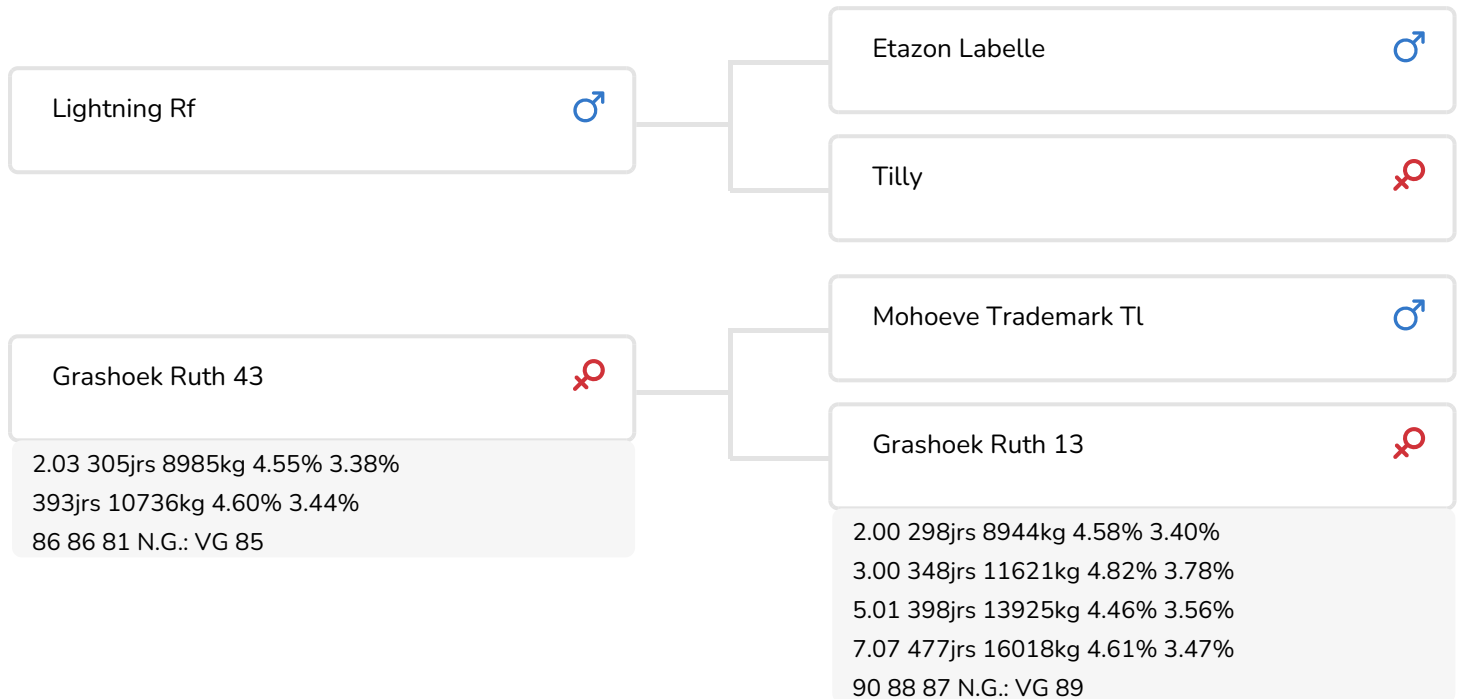

- + Donne un impact foudroyant!
- + Super fertile!
- + Des marathoniennes
- + Puissance
- + Père à taureaux
- + Pis extraordinaires
- + Mamelles
- + Donne des éleveurs contents

Grashoek Ruth 31 (VG 88)
(pleine soeur de Ruth 43, la mère de Thunder W)

STIERINFO

Naam	Thunder vd Wilg	Geboortedatum	2001-08-07
Levensnummer	NL 329300096	Kappa caseïne	AB
Stiercode	16779	Beta caseïne	A1/A2
aAa code	423651	Koe familie	Ruth
Kleur	RB	Kleur rietje	Rouge
Bloedvoering	100% HF		

Dorina 37 (VG 88) (p. Thunder W)
Prop.: Fa. A. & L. Ammerlaan, Schipluiden (NL)

Bonhill Sugar 26 (VG 89) (p. Thunder W)
Propriétaire: Monsieur W. Bongers, Kessel (NL)

FOKWAARDE INDEXEN

NVI	INET	Levensduur
-275	-363	-440