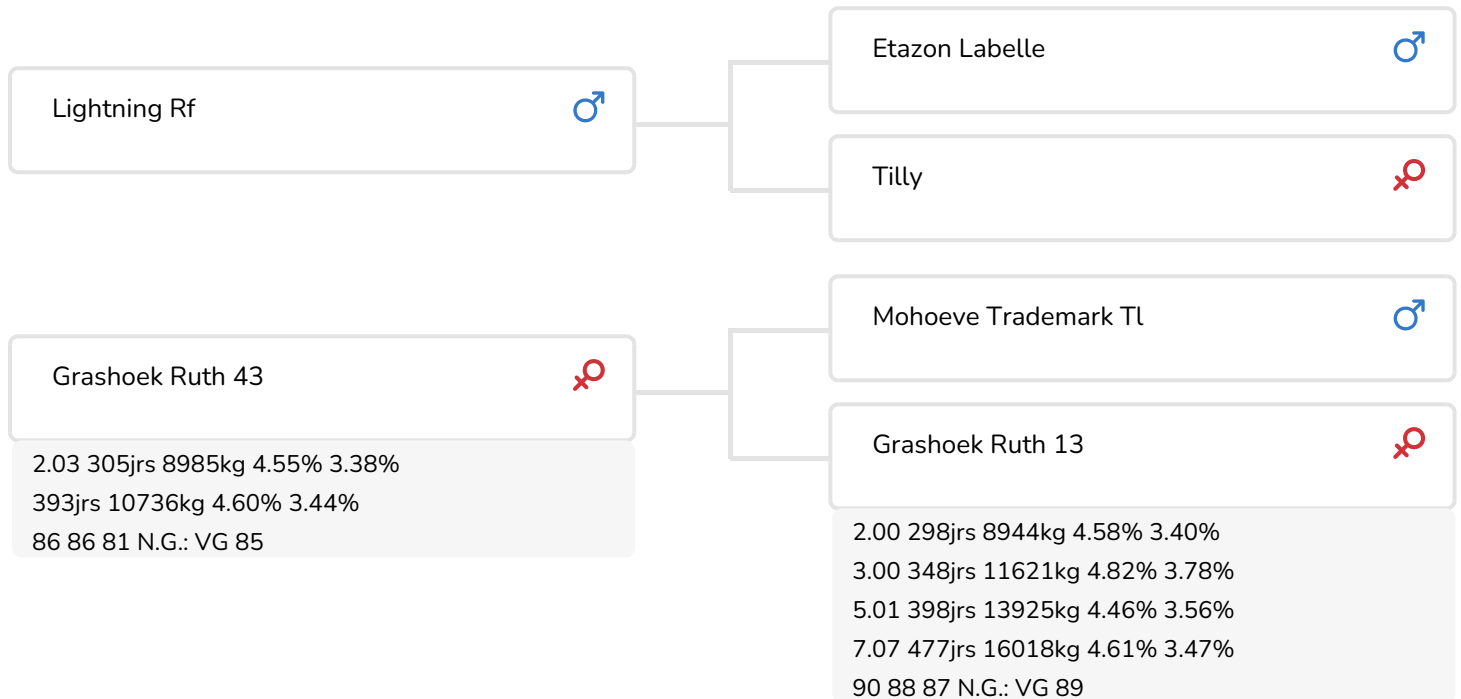

Alger Meekma

- + Donne un impact foudroyant!
- + Super fertile!
- + Des marathoniennes
- + Puissance
- + Père à taureaux
- + Pis extraordinaires
- + Mamelles
- + Donne des éleveurs contents

Alger Meekma

Grashoek Ruth 31 (VG 88)
(pleine soeur de Ruth 43, la mère de Thunder W)

STIERINFO

Naam	Thunder vd Wilg	Geboortedatum	2001-08-07
Levensnummer	NL 329300096	Kappa caseïne	AB
Stiercode	36498	Beta caseïne	A1/A2
aAa code	423651	Koe familie	Ruth
Kleur	RB	Kleur rietje	Rouge
Bloedvoering	100% HF		

Dorina 37 (VG 88) (p. Thunder W)
Prop.: Fa. A. & L. Ammerlaan, Schipluiden (NL)

Bonhill Sugar 26 (VG 89) (p. Thunder W)
Propriétaire: Monsieur W. Bongers, Kessel (NL)

FOKWAARDE INDEXEN

NVI	INET	Levensduur
-236	-282	-334