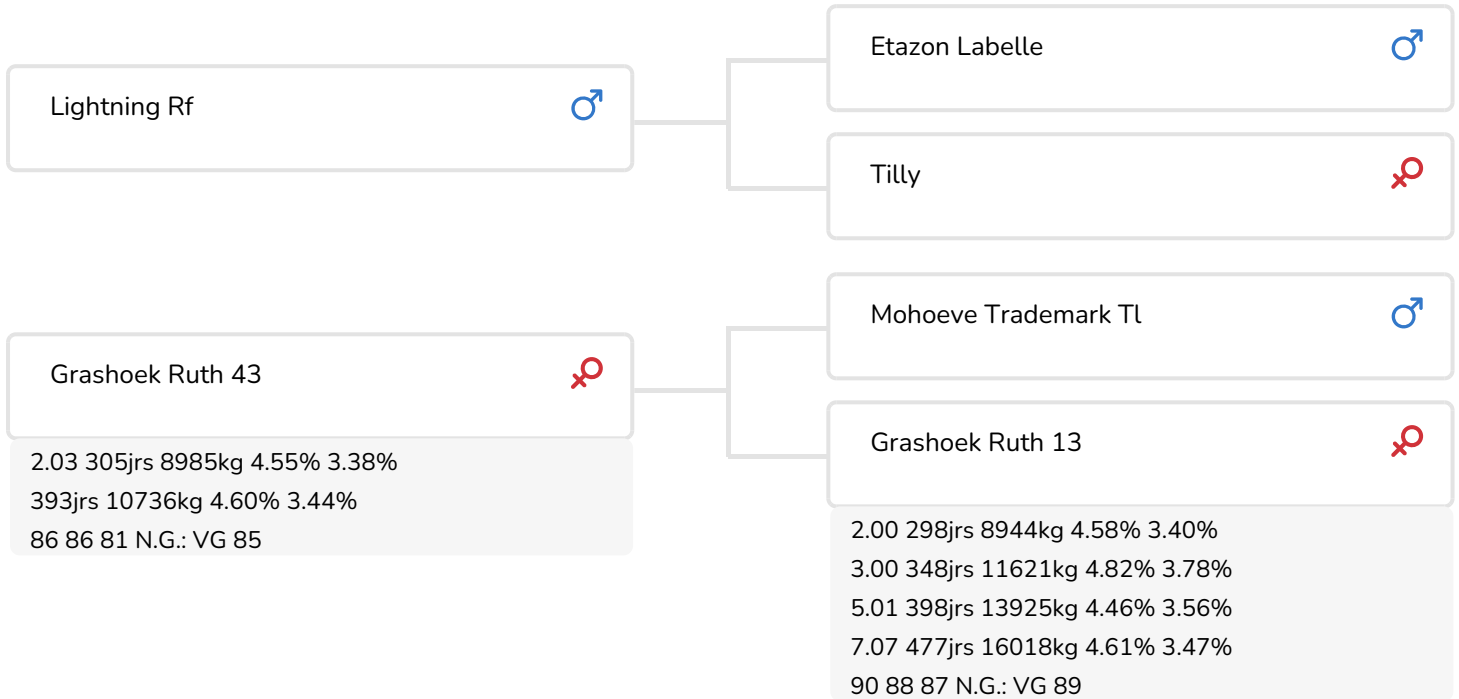

Alger Meekma

- + Donne un impact foudroyant!
- + Super fertile!
- + Des marathoniennes
- + Puissance
- + Père à taureaux
- + Pis extraordinaires
- + Mamelles
- + Donne des éleveurs contents

Alger Meekma

Grashoek Ruth 31 (VG 88)
(pleine soeur de Ruth 43, la mère de Thunder W)

STIERINFO

Naam	Thunder vd Wilg	Geboortedatum	2001-08-07
Levensnummer	NL 329300096	Kappa caseïne	AB
Stiercode	36498	Beta caseïne	A1/A2
aAa code	423651	Koe familie	Ruth
Kleur	RB	Kleur rietje	Rouge
Bloedvoering	100% HF		

Dorina 37 (VG 88) (p. Thunder W)
Prop.: Fa. A. & L. Ammerlaan, Schipluiden (NL)

Bonhill Sugar 26 (VG 89) (p. Thunder W)
Propriétaire: Monsieur W. Bongers, Kessel (NL)

FOKWAARDE INDEXEN

NVI	INET	Levensduur
-210	-243	-284