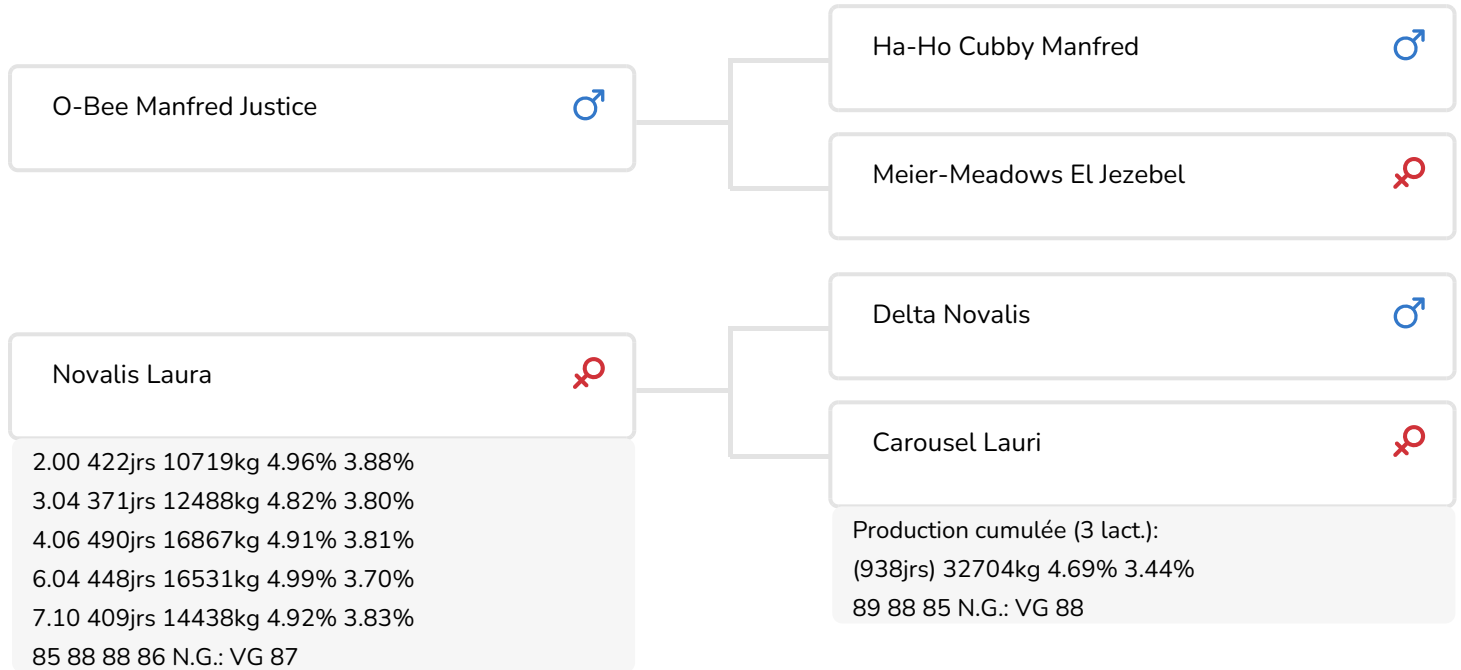

Alger Meekma

Fokker: Mts. H.J. en L. Timmer, Bruntinge

- + Peu de cellules
- + Vaches parfaites en stabulation libre
- + Excellente fertilité des filles
- + Vêlage facile
- + Taux élevés
- + Eleveurs satisfaits!
- + Très fertile!

Alger Meekma

Aafje 448 (p. Climax)
(deuxième lactation)
Prop.: Fa. J. van Echtelt, Hoogwoud (NL)

STIERINFO

Naam	Timmer Climax	Geboortedatum	2004-10-10
Levensnummer	NL 415877174	Draagtijd	282
Stiercode	17258	Kappa caseïne	AB
aAa code	516432	Beta caseïne	A1/A1
Kleur	ZB	Koe familie	Laura
Bloedvoering	100% HF	Kleur rietje	Pistachegroen