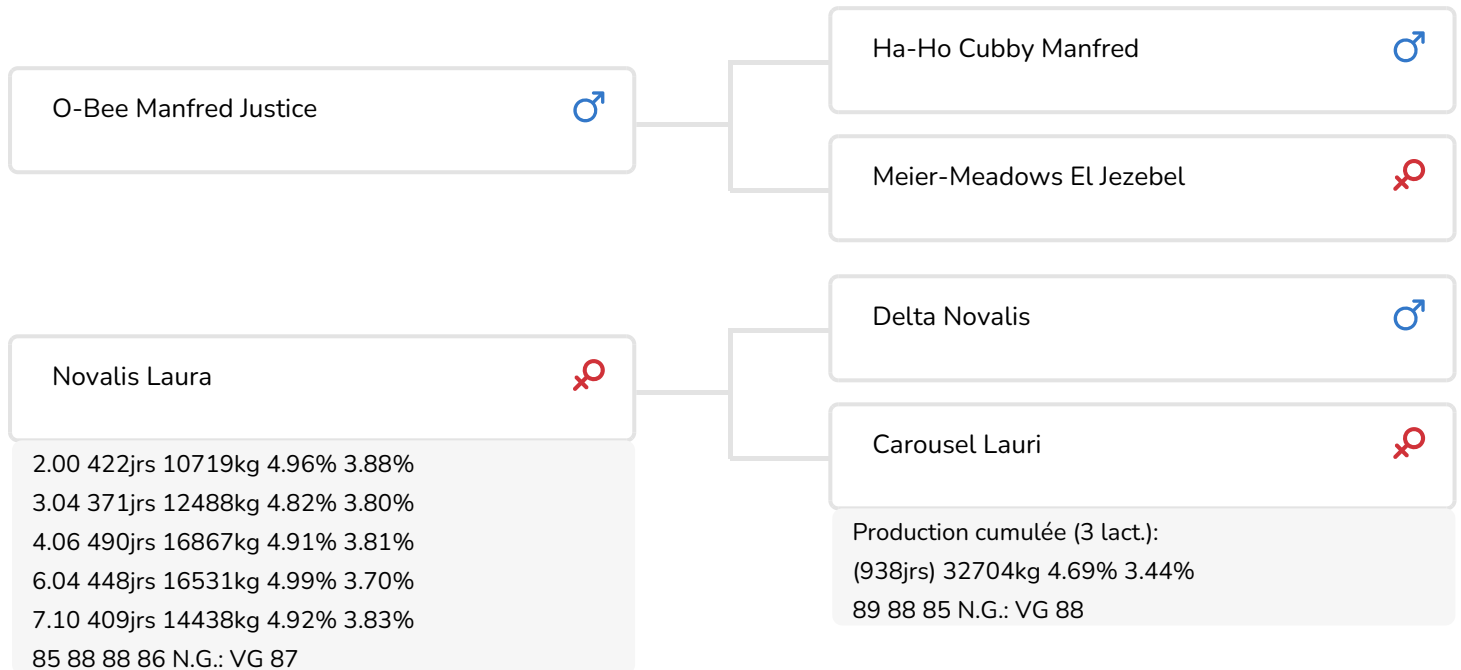

Alger Meekma

Fokker: Mts. H.J. en L. Timmer, Bruntinge

- + Peu de cellules
- + Vaches parfaites en stabulation libre
- + Excellente fertilité des filles
- + Vêlage facile
- + Taux élevés
- + Eleveurs satisfaits!
- + Très fertile!

Alger Meekma

Aafje 448 (p. Climax)
(deuxième lactation)
Prop.: Fa. J. van Echtelt, Hoogwoud (NL)

STIERINFO

Naam	Timmer Climax	Geboortedatum	2004-10-10
Levensnummer	NL 415877174	Draagtijd	282
Stiercode	36628	Kappa caseïne	AB
aAa code	516432	Beta caseïne	A1/A1
Kleur	ZB	Koe familie	Laura
Bloedvoering	100% HF	Kleur rietje	Pistachegroen

Shania (p. Climax)
 Prop.: Mts. Y.E.J.M. Janssen-Kleijnen, Gulpen (NL)

Arina (p. Climax)
 Prop.: Mts. W. & A. Wissink-Hofstee, Lochem (NL)

FOKWAARDE INDEXEN

NVI	INET	Levensduur
-57	-147	-58

PRODUCTIEVERERVING