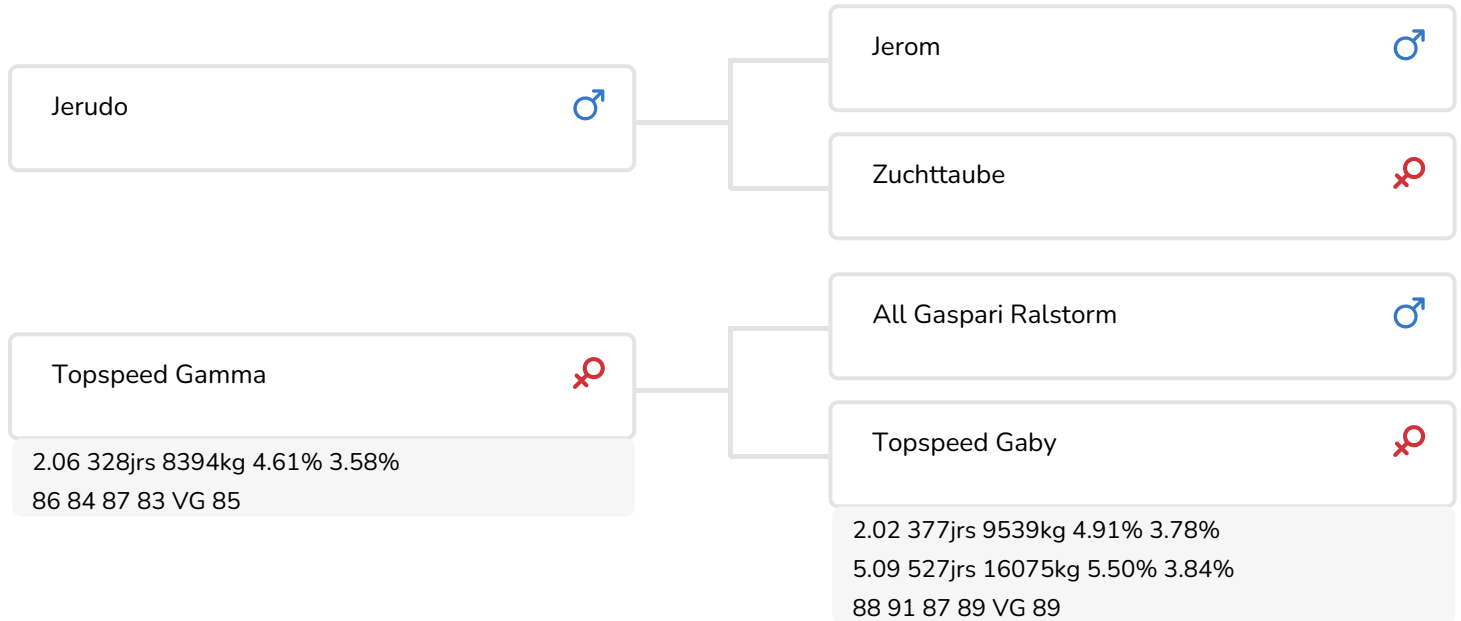

Alger Meekma

- + Taux élevés
- + Comptage cellulaire inférieur
- + Vaches à grande capacité
- + Origines inédites

Topspeed Gaby (VG 89)  
(grand-mère de Chendo)

## STIERINFO

Naam	Topspeed Chendo	Geboortedatum	2011-04-11
Levensnummer	NL 884109275	Draagtijd	276
Stiercode	36875	Kappa caseïne	AB
aAa code	231	Beta caseïne	A1/A2
Kleur	RB	Koe familie	Giny
Bloedvoering	100% HF	Kleur rietje	Transparant