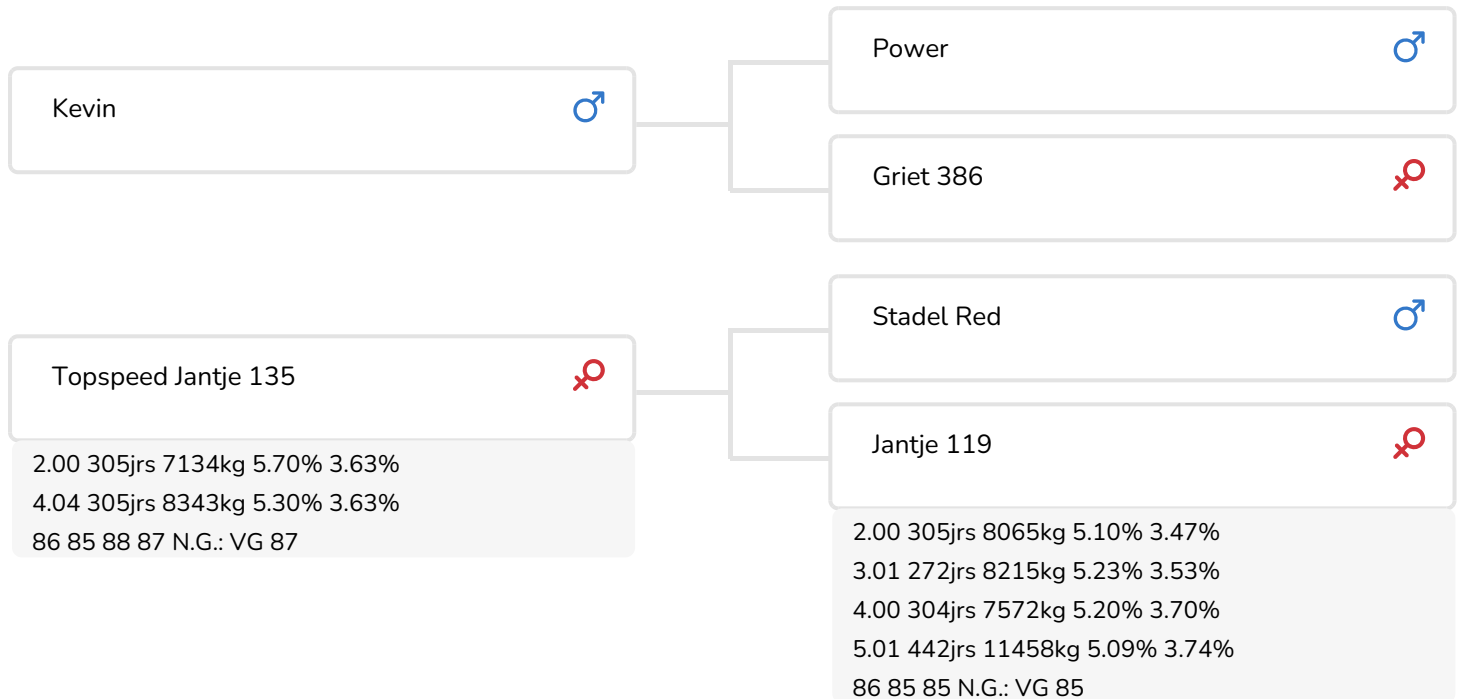

- + Utilisation sur génisses
- + Grande longévité
- + Très bonne locomotion
- + Bonnes mamelles
- + Pis sains
- + Bonne fertilité des filles

Kaatje 93 (p. Jacco)

Prop.: Monsieur G.H.W. Griemelink, Geesteren (NL)

## STIERINFO

Naam	Topspeed Jacco	Geboortedatum	2004-10-12
Levensnummer	NL 397205815	Draagtijd	291
Stiercode	36616	Kappa caseïne	AB
aAa code	261	Beta caseïne	A1/A1
Kleur	RB	Koe familie	Jantje
Bloedvoering	100% HF	Kleur rietje	Pistachegroen

Kaatje 93 (p. Jacco)  
Prop.: Monsieur G.H.W. Griemelink, Geesteren (NL)

Topspeed Jantje 135 (VG 87)  
(mère de Jacco)