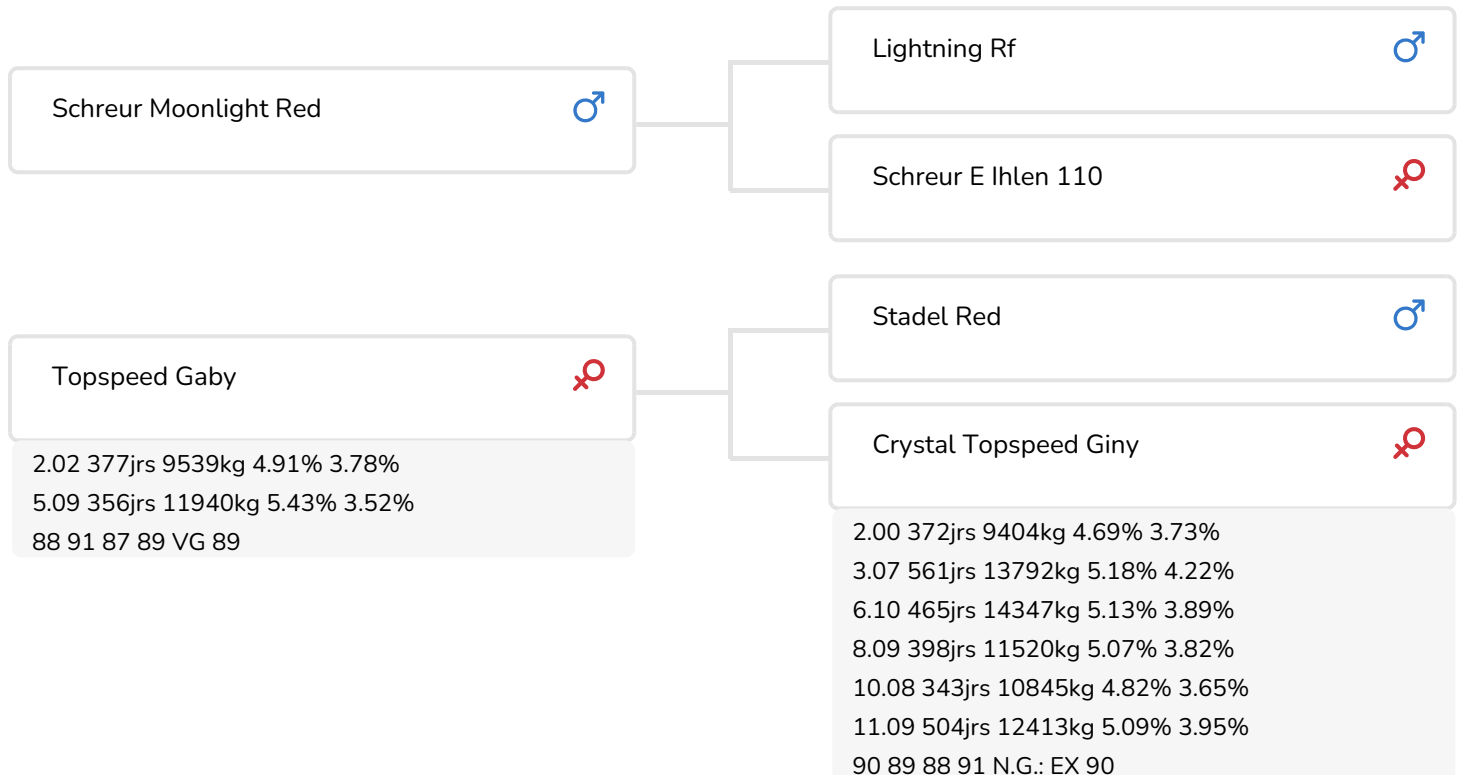

Alger Meekma

- + Beaucoup de lait
- + TA élevé
- + Vêlage facile
- + Bonne morphologie
- + Longévité élevée
- + aAa 165

Alger Meekma

Topspeed Gaby (VG 89)
(mère de Moonshine)

STIERINFO

Naam	Topspeed Moonshine	Geboortedatum	2008-11-15
Levensnummer	NL 522108516	Draagtijd	282
Stiercode	36764	Kappa caseïne	AB
aAa code	165243	Beta caseïne	A2/A2
Kleur	RB	Koe familie	Giny
Bloedvoering	100% HF	Kleur rietje	Pistachegroen

Grashoek Roza 98 (p. Moonshine)
Prop.: Melkveebedrijf Grashoek b.v., Grashoek (NL)

Grashoek Roza 98 (p. Moonshine)
(troisième lactation)
Prop.: Melkveebedrijf Grashoek b.v., Grashoek (NL)

FOKWAARDE INDEXEN

NVI	INET	Levensduur
-140	2	-149

PRODUCTIEVERERVING

% Betr	DCHT	BEDR			
98	462	184			
Kg melk	% vet	% eiwit	Kg vet	Kg eiwit	Inet
-226	0.06	0.15	-5	4	2

KENMERKEN STIER

Geboortegemak		103
Lvh. Geboorte		103
Vleesindex		95