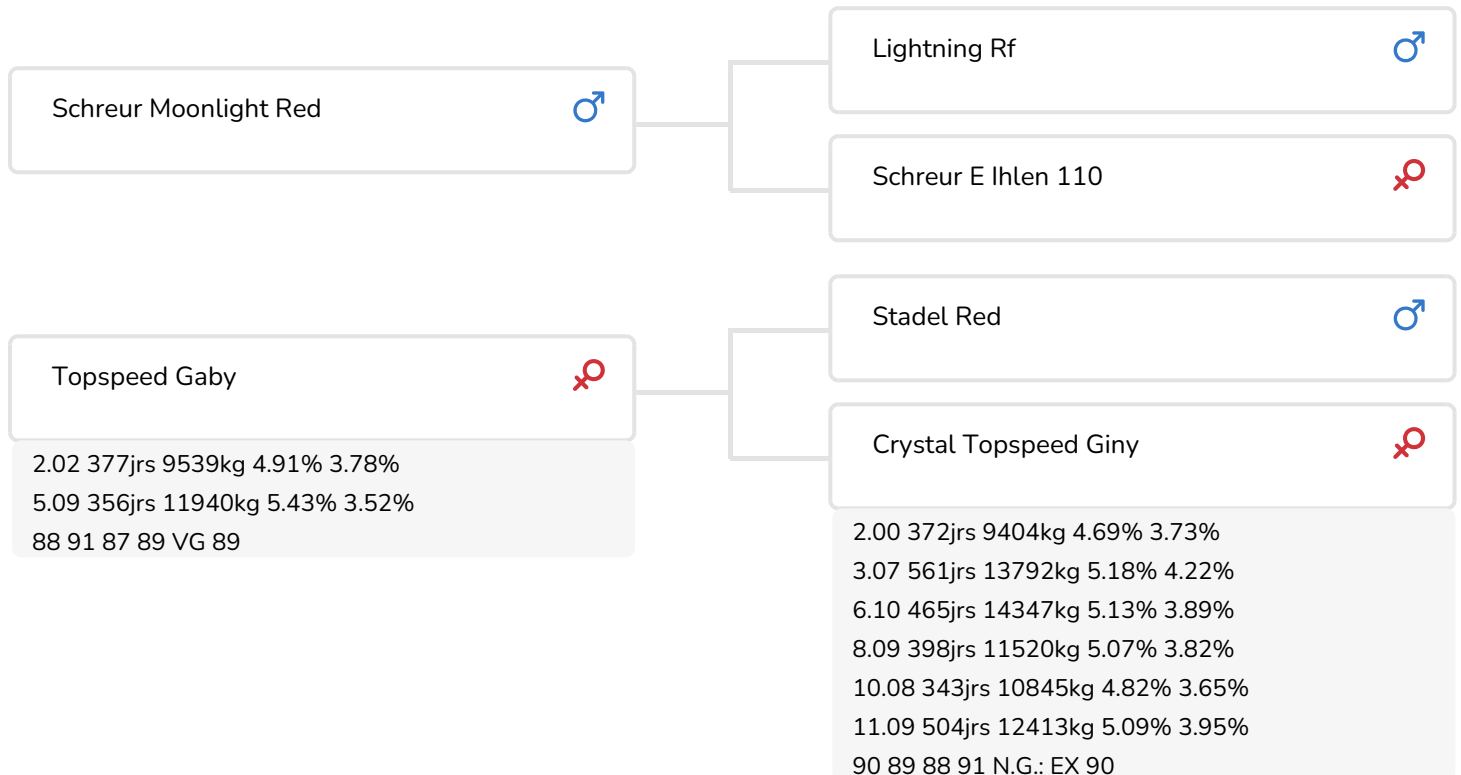

Alger Meekma

- + Beaucoup de lait
- + TA élevé
- + Vêlage facile
- + Bonne morphologie
- + Longévité élevée
- + aAa 165

Alger Meekma

Toppspeed Gaby (VG 89)
(mère de Moonshine)

STIERINFO

Naam	Topspeed Moonshine	Geboortedatum	2008-11-15
Levensnummer	NL 522108516	Draagtijd	282
Stiercode	17945	Kappa caseïne	AB
aAa code	165243	Beta caseïne	A2/A2
Kleur	RB	Koe familie	Giny
Bloedvoering	100% HF	Kleur rietje	Pistachegroen

Grashoek Roza 98 (p. Moonshine)
Prop.: Melkveebedrijf Grashoek b.v., Grashoek (NL)

Grashoek Roza 98 (p. Moonshine)
(troisième lactation)
Prop.: Melkveebedrijf Grashoek b.v., Grashoek (NL)

FOKWAARDE INDEXEN

NVI	INET	Levensduur
-200	-82	-238

PRODUCTIEVERERVING

% Betr	DCHT	BEDR			
99	472	185			
Kg melk	% vet	% eiwit	Kg vet	Kg eiwit	Inet
-421	-0.01	0.12	-20	-5	-82

KENMERKEN STIER

Geboortegemak		102
Lvh. Geboorte		103
Vleesindex		95