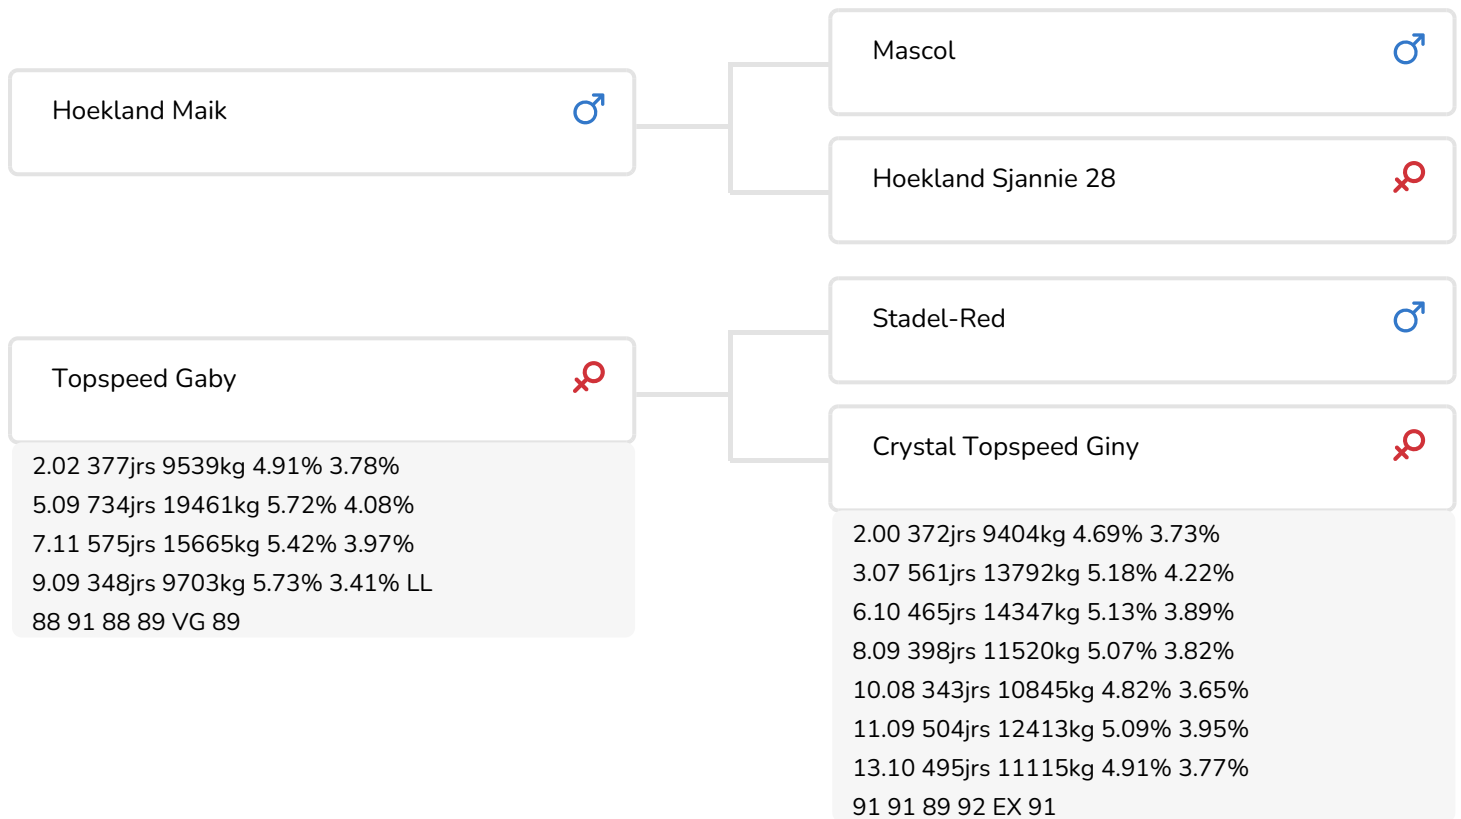

Fokker: Veeteeltbedrijf Wigboldus

- + Facteur rouge
- + Taux élevés
- + Conformation générale complète
- + Très bonne longévité
- + Code aAa 561

Ieke 145 (p. Samoa rf)  
Prop.: H.J. van de Riet, Markelo (NL)

## STIERINFO

Naam	Topspeed Samoa	Geboortedatum	2014-03-29
Levensnummer	NL 887310382	Draagtijd	281
Stiercode	26641	Kappa caseïne	AA
PFW code	A	Beta caseïne	A1/A2
aAa code	561423	Koe familie	Giny
Kleur	ZB	Kleur rietje	Turquoise *
Bloedvoering	100% HF		

Topspeed Gaby (VG 89)  
(mère de Samoa rf)