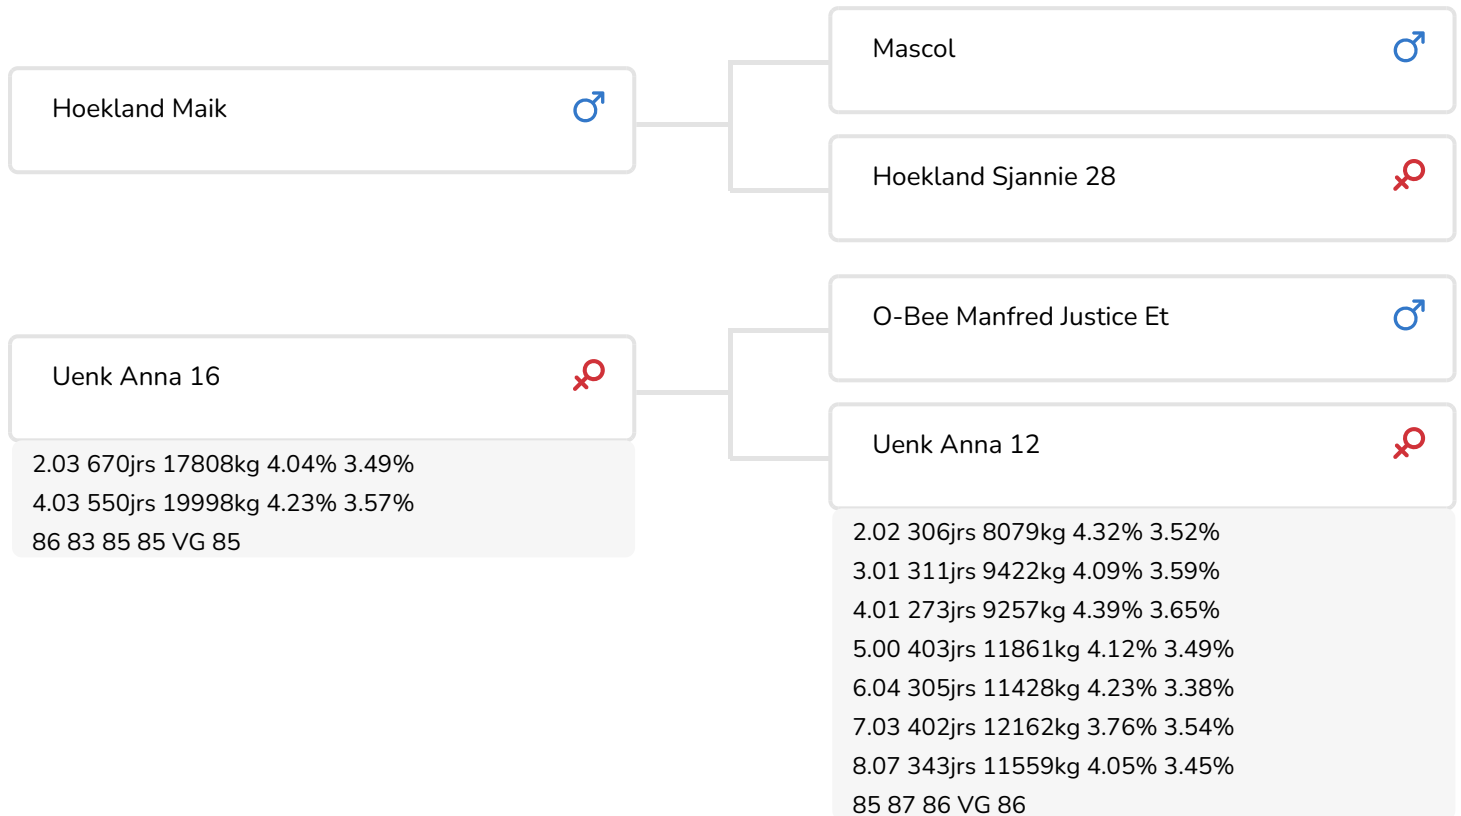

STIERINFO

Naam	Uenk Mexx	Geboortedatum	2013-11-04
Levensnummer	NL 840511931	Draagtijd	283
Stiercode	26560	Kappa caseïne	AB
aAa code	345612	Beta caseïne	A1/A1
Kleur	ZB	Koe familie	Anna
Bloedvoering	100% HF	Kleur rietje	Geel

Grashoek Sneeker 308 (p. Mexx)
Prop.: Melkveebedrijf Grashoek b.v., Grashoek (NL)