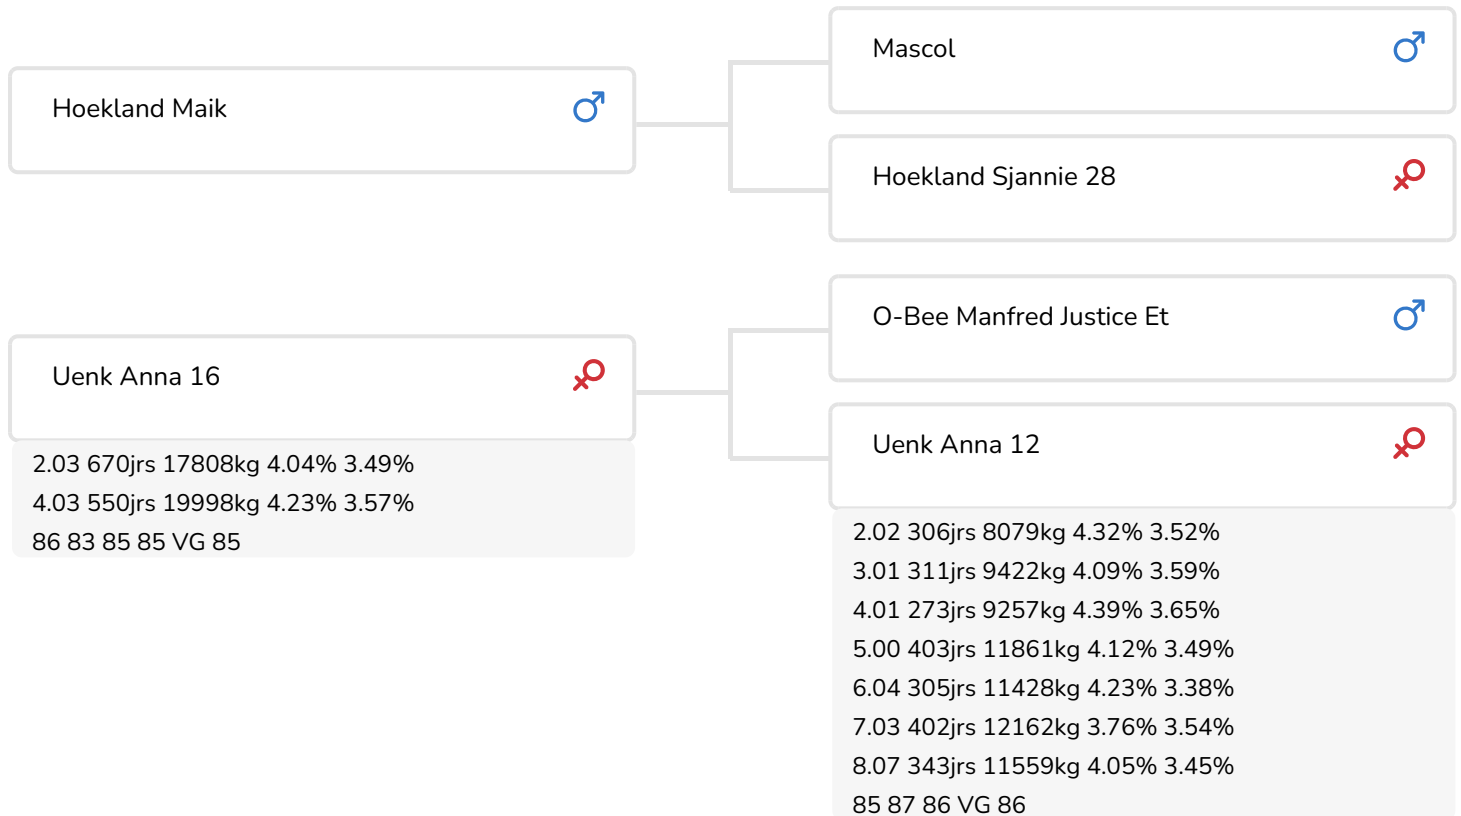

Alger Meekma

Fokker: Mts. Langeler-Hiemstra, Oldelamer

- + Vêlage facile
- + Longévit     lev  e
- + Vaches tardives
- + Excellente sant   mamelle
- + Bons pis
- + Facteur rouge

Grashoek Rita 74 (p. Mexx)

Prop.: Fok- en melkveebedrijf K.I. SAMEN, Grashoek (NL)

STIERINFO

Naam	Uenk Mexx	Geboortedatum	2013-11-04
Levensnummer	NL 840511931	Draagtijd	283
Stiercode	36992	Kappa caseïne	AB
aAa code	345612	Beta caseïne	A1/A1
Kleur	ZB	Koe familie	Anna
Bloedvoering	100% HF	Kleur rietje	Geel