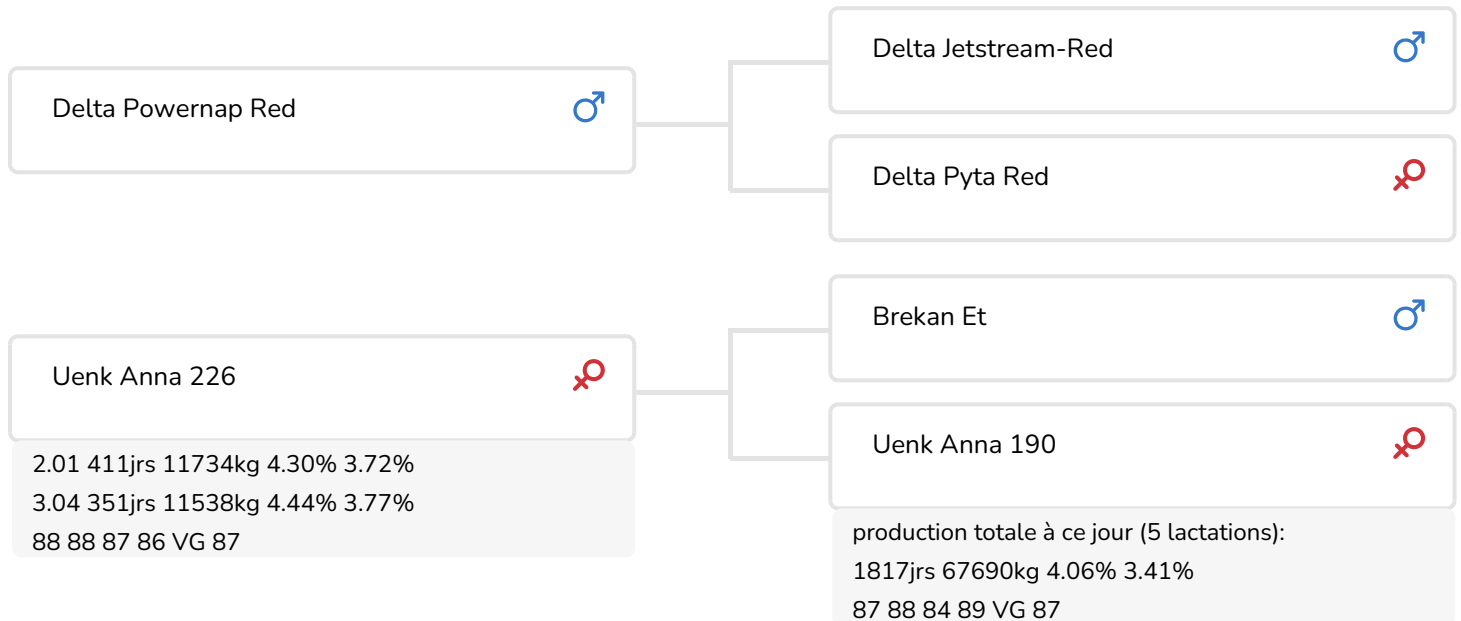

Alger Meekma

Fokker: Mts. Langeler-Hiemstra, Oldelamer

- + Pedigree comprenant les champions Pie noir Maik et O-man
- + La grand-mère est la sœur du taureau SAMEN Mexx
- + Outcross
- + Taureau complet en morphologie et production

Alger Meekma

Uenk Anna 191 (volle zus grootmoeder Pontos Red)

STIERINFO

Naam	Uenk Pontos Red	Geboortedatum	2020-07-09
Levensnummer	NL 598919845	Draagtijd	281
Stiercode	361231	Kappa caseïne	AB
aAa code	345	Beta caseïne	A1/A1
Kleur	RB	Koe familie	Anna
Bloedvoering	100% HF	Kleur rietje	Rouge

Le bien développé et solide Uenk Pontos (Powernap x Brekan x Maik) est un taureau Red-Holstein dont les origines sont marquées par d'excellents géniteurs issus de la population Red-Holstein comme Holstein noir ; comme par exemple Maik et O-Man. Les "Anna", la famille maternelle de Pontos, a déjà fait ses preuves au centre de K.I. SAMEN. En effet, Mexx rf, un autre taureau issu de cette même famille, s'est bien confirmé comme taureau IA par un linéaire et des index positifs.

Powernap (Jetstream x Potter), le père de Pontos, est non seulement un taureau muni d'un pedigree inhabituel, il s'est également montré excellent dans beaucoup de domaines, notamment en production. Positif en lait, il affiche surtout des taux extrêmement élevés. En morphologie, ses résultats sont très bien, complets et sans défaut notable. Les trayons plus longs et les jarrets plus coudés des membres postérieurs sont deux caractéristiques recherchées à ce jour.