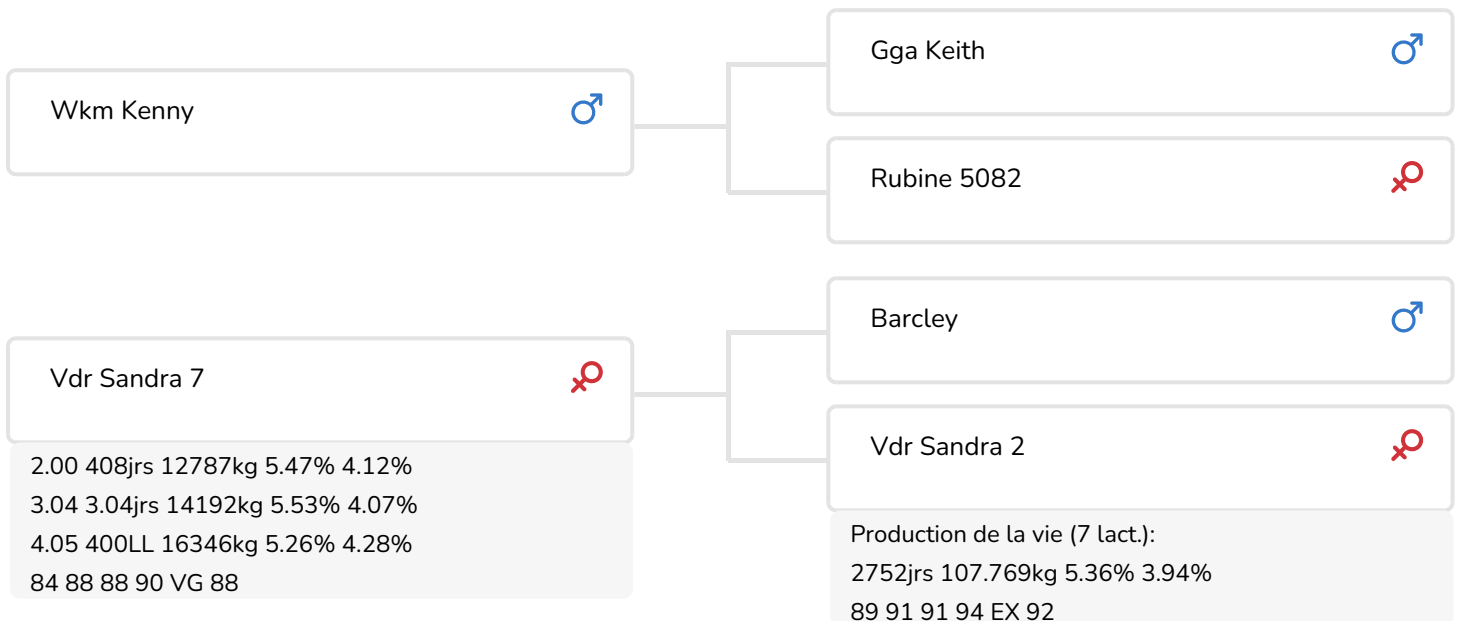

Alger Meekma

Fokker: Dhr. H.J. van de Riet, Markelo

- + VDR Sandra 2 est issue de la famille des filles de Malki mondialement connue
- + Mère et grand-mère affichent toutes deux plus de 5,3 % de gras et 3,85 % de protéine
- + La grand-mère est la mère de VDR Slash
- + Un taureau au gabarit pas trop grand qui se développe bien
- + Des onglons solides et durs, bon marcheur

VDR Sandra 7 (VG 86)  
Mère de Simple Mind

## STIERINFO

Naam	VDR Simple Mind	Geboortedatum	2022-05-29
Levensnummer	NL 588594199	Draagtijd	280
Stiercode		Kappa caseïne	BB
PFW code	C	Beta caseïne	A1/A2
aAa code	234	Koe familie	Sandra   Etazon Hyde
Kleur	ZB	Kleur rietje	Geel
Bloedvoering	100 % HF		

De la fiabilité avec de très bons taux ; Simple Mind (Kenny x Barclay (VG 88) x Malki (EX 92) vous offre cela ! Ce taureau aux onglons solides et durs descend de la célèbre famille Etazon Hyde, la famille ayant produit les taureaux VDR Slash, Hudson, Bonaparte et Antidote. Une famille de vaches affichant de bonnes productions et une bonne morphologie. Simple Mind est étroitement lié au taureau Slash, sa grand-mère étant la célèbre VDR Sandra 2 pointée EX 92.