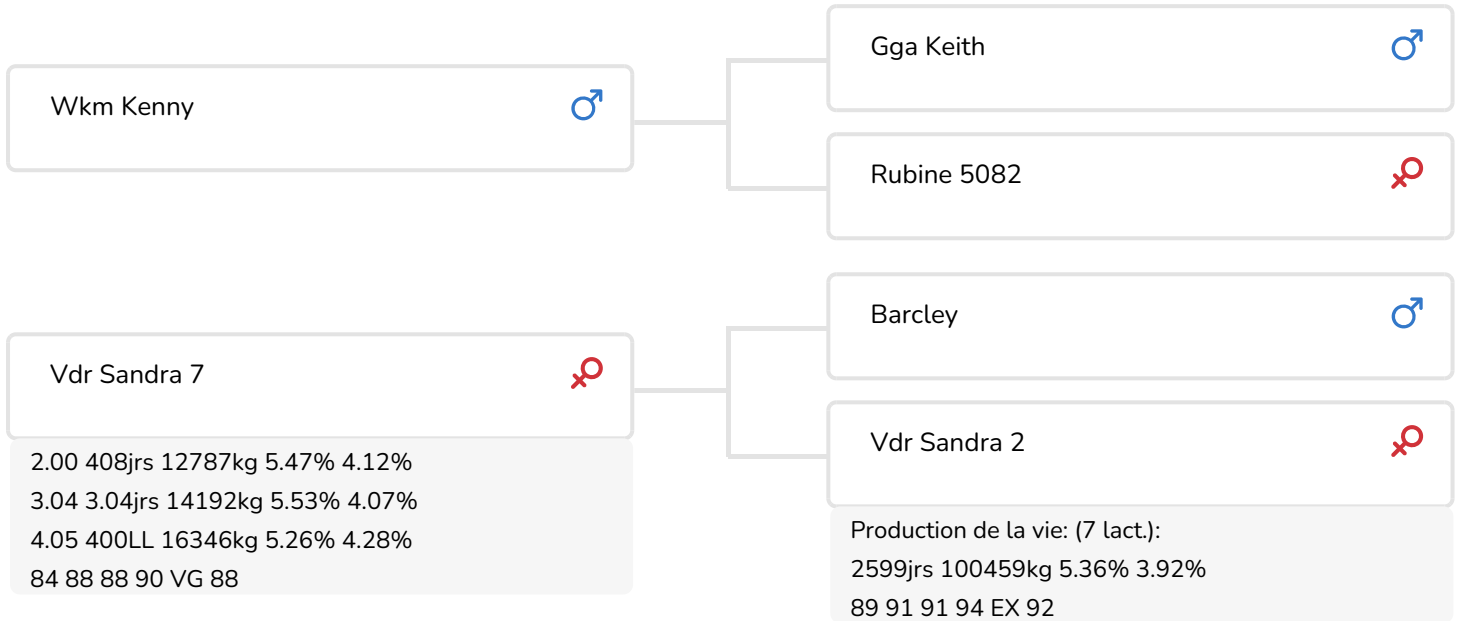

Alger Meekma

Fokker: Dhr. H.J. van de Riet, Markelo

- + VDR Sandra 2 est issue de la famille des filles de Malki mondialement connue
- + Mère et grand-mère affichent toutes deux plus de 5,3 % de gras et 3,85 % de protéine
- + La grand-mère est la mère de VDR Slash
- + Un taureau au gabarit pas trop grand qui se développe bien
- + Des onglons solides et durs, bon marcheur

VDR Sandra 7 (VG 86)
Mère de Simple Mind

STIERINFO

Naam	VDR Simple Mind	Geboortedatum	2022-05-29
Levensnummer	NL 588594199	Draagtijd	280
Stiercode		Kappa caseïne	BB
aAa code	234	Beta caseïne	A1/A2
Kleur	ZB	Koe familie	Sandra Etazon Hyde
Bloedvoering	100 % HF	Kleur rietje	Geel

De la fiabilité avec de très bons taux ; Simple Mind (Kenny x Barcley (VG 88) x Malki (EX 92) vous offre cela ! Ce taureau aux onglons solides et durs descend de la célèbre famille Etazon Hyde, la famille ayant produit les taureaux VDR Slash, Hudson, Bonaparte et Antidote. Une famille de vaches affichant de bonnes productions et une bonne morphologie. Simple Mind est étroitement lié au taureau Slash, sa grand-mère étant la célèbre VDR Sandra 2 pointée EX 92.