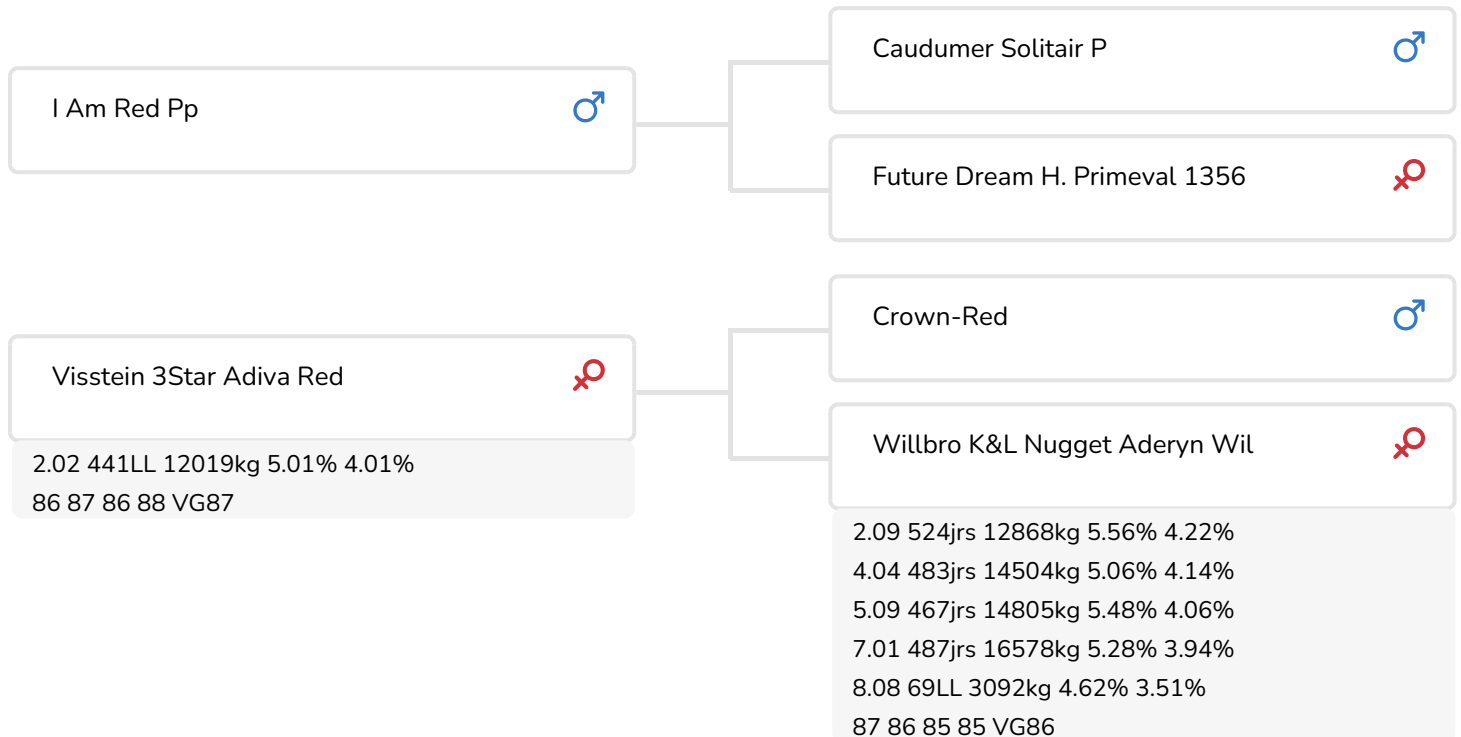

Alger Meekma

Fokker: V.O.F. Visstein, 't Harde

- + Hétérozygote sans cornes
- + Mère avec un TP supérieur à 4 %
- + Pis peu profonds
- + Taureau bien typé en lait à la morphologie très allongée
- + A2A2

Visstein 3STAR Adiva Red (VG 87)
Mère de Iconic Red P

STIERINFO

Naam	Visstein 3Star Iconic Red P	Geboortedatum	2022-11-14
Levensnummer	NL 694877238	Draagtijd	283
Stiercode		Kappa caseïne	AB
aAa code	432	Beta caseïne	A2/A2
Kleur	RB	Koe familie	
Bloedvoering	100 % HF	Kleur rietje	Wit

Iconic P Red, issu de Visstein 3STAR, vient compléter la gamme hétérozygote sans cornes de K.I. Samen. Sa mère, Visstein 3STAR Adiva Red, fille de Crown-Red est une vache impressionnante. Elle est la demi-soeur de Davy, un taureau K.I. SAMEN. En plus d'Adiva Red et sa mère Willbro Nugget Aderyn Rdc (AB 86), deux de ses demi-sœurs sont utilisées comme mères à taureaux.

En remontant plus loin dans la famille de vaches, nous trouvons KHW Durham Altitude (EX 95), la vache qui a produit de nombreuses filles et (petits) fils comme Jotan, Acme rc et plus récemment les taureaux K.I. Samen Adam Red et Alphaman Red.