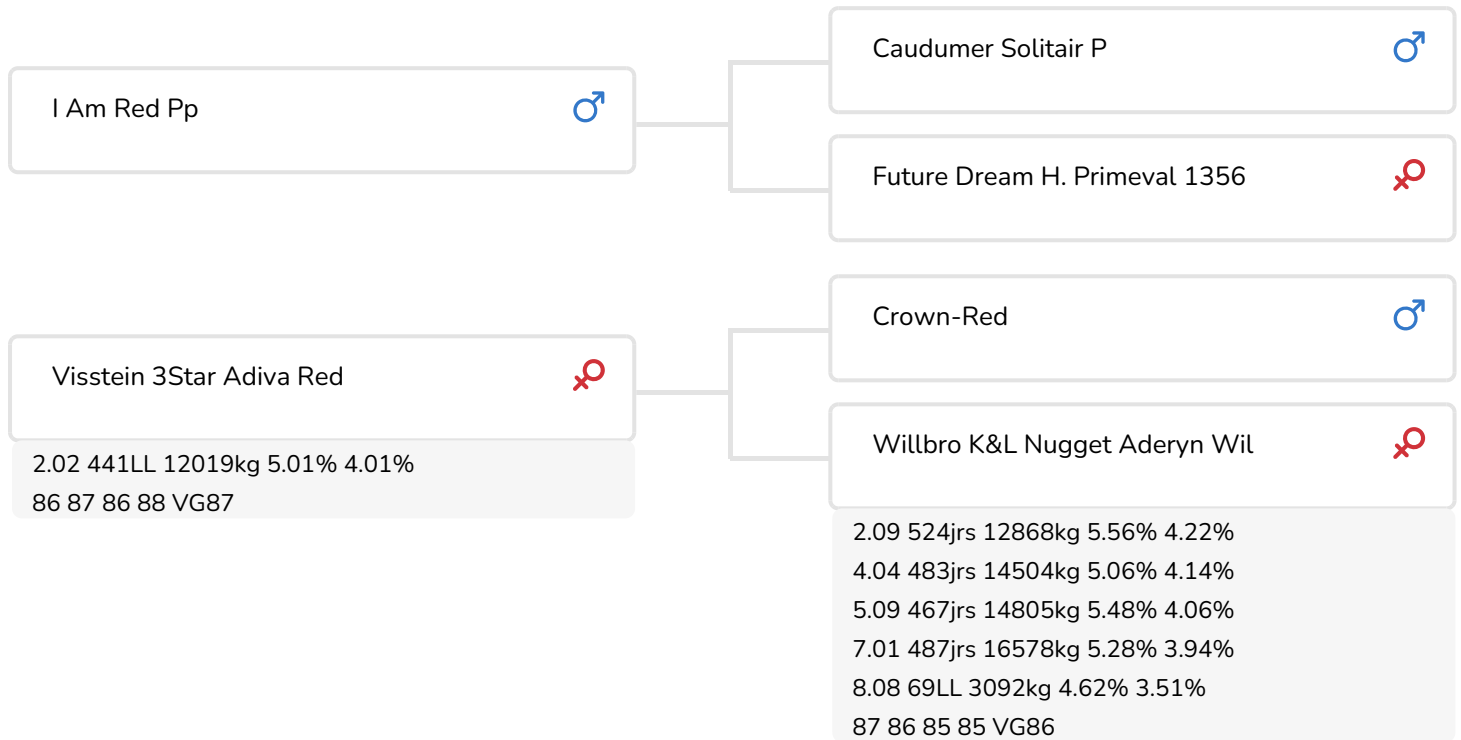

Alger Meekma

Éleveur: V.O.F. Visstein, 't Harde

- + Hétérozygote sans cornes
- + Mère avec un TP supérieur à 4 %
- + Pis peu profonds
- + Taureau bien typé en lait à la morphologie très allongée
- + A2A2

Visstein 3STAR Adiva Red (VG 87)
Mère de Iconic Red P

INFOS TAUREAU

Nom	Visstein 3Star Iconic Red P	Date de naissance	2022-11-14
N° national	NL 694877238	Durée de gestation	283
KI Code (NL)		Caséine kappa	AB
Code aAa	432	Caséine bêta	A2/A2
Robe	RB	Famille de vaches	
Lignée	100 % HF	Couleur dose	Wit

Iconic P Red, issu de Visstein 3STAR, vient compléter la gamme hétérozygote sans cornes de K.I. Samen. Sa mère, Visstein 3STAR Adiva Red, fille de Crown-Red est une vache impressionnante. Elle est la demi-soeur de Davy, un taureau K.I. SAMEN. En plus d'Adiva Red et sa mère Willsbro Nugget Aderyn Rdc (AB 86), deux de ses demi-sœurs sont utilisées comme mères à taureaux.

En remontant plus loin dans la famille de vaches, nous trouvons KHW Durham Altitude (EX 95), la vache qui a produit de nombreuses filles et (petits) fils comme Jotan, Acme rc et plus récemment les taureaux K.I. Samen Adam Red et Alphaman Red.