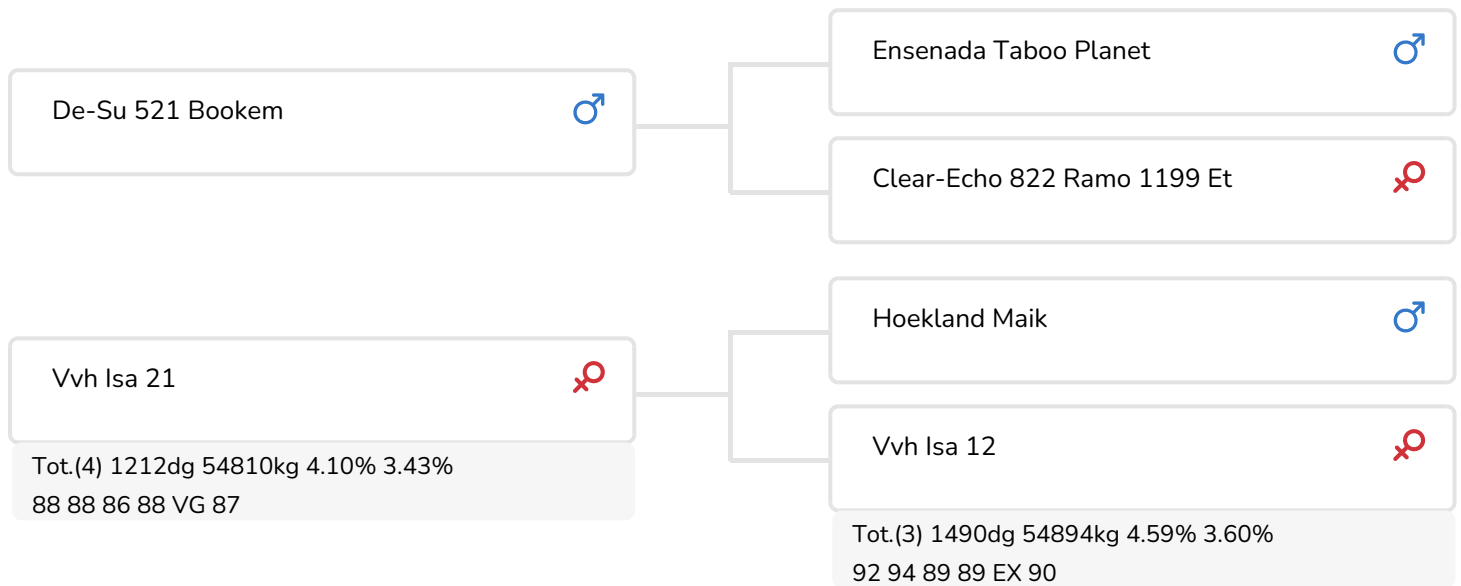

STIERINFO

Naam	VVH Bookmaker	Geboortedatum	2014-12-15
Levensnummer	NL 866039170	Draagtijd	290
Stiercode	26908	Kappa caseïne	AE
PFW code	B	Beta caseïne	A1/A2
aAa code	435216	Koe familie	Isa
Kleur	ZB	Kleur rietje	Turquoise *
Bloedvoering	100% HF		

Alger Meekma

VVH Isa 21 (VG 87)
(mère de Bookmaker VVH)

FOKWAARDE INDEXEN

NVI	INET	Levensduur
-3	13	123

PRODUCTIEVERERVING

% Betr	DCHT	BEDR			
98	338	118			
Kg melk	% vet	% eiwit	Kg vet	Kg eiwit	Inet
794	-0.37	-0.23	-3	5	13