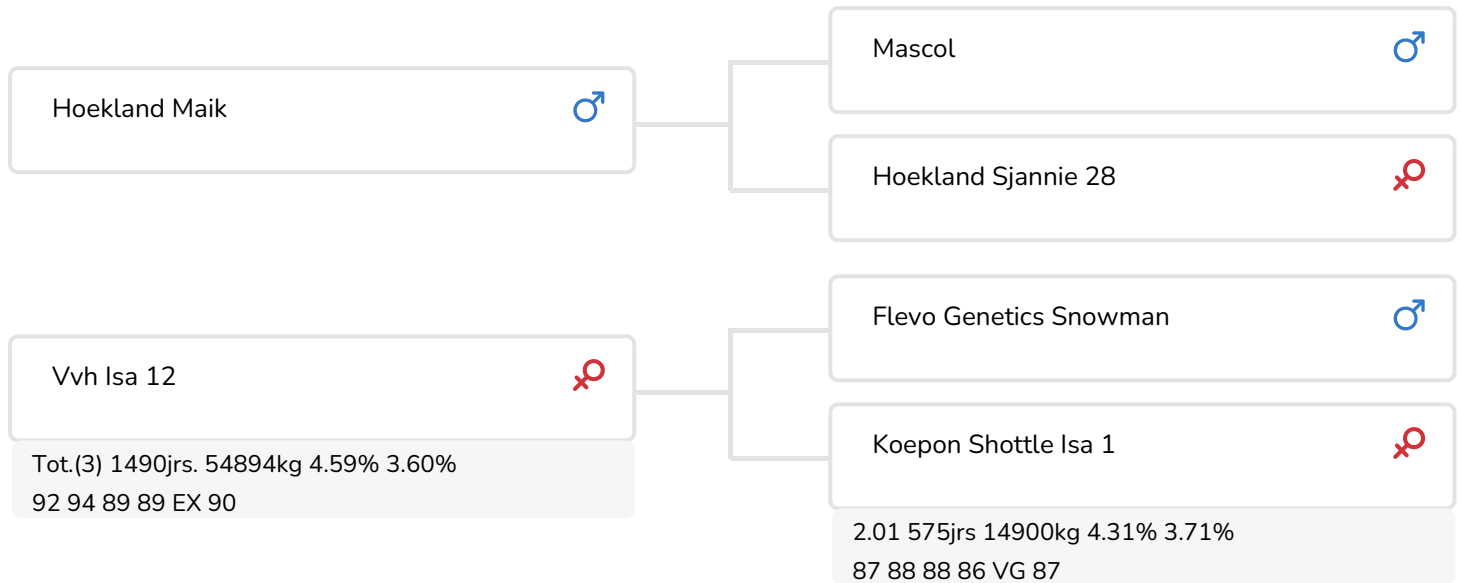

STIERINFO

Naam	VVH Repairman	Geboortedatum	2013-03-03
Levensnummer	NL 737132388	Kappa caseïne	AE
Stiercode	36962	Beta caseïne	A1/A2
aAa code	546312	Koe familie	Isa
Kleur	ZB	Kleur rietje	Oranje
Bloedvoering	100% HF		

VVH Repairman (Maik x Snowman x Shottle): son nom reflète entièrement son savoir-faire. Il est un magnifique taureau, au type très complet, doté d'un code aAa très recherché (546) en sélection Holstein.

Il apporte effectivement ces qualités rondes dont la population Holstein a si besoin. Mais ce n'est pas tout. Le pedigree de Repairman fait également rêver: il y a d'abord les taureaux par lesquels Repairman est précédé qui font partie des meilleurs géniteurs de la race. De plus il est issu de la même famille de vaches que le célèbre taureau Iota. De ce fait il est également descendant de la légendaire Regancrest Dellia (EX95).

Hoekland Maik, le père de Repairman, est un des meilleurs taureaux qui figurent dans son pedigree. Depuis déjà des nombreuses années, Maik figure au top du classement NVI. Avec des index calculés à partir des performances d'un très grand nombre de filles. Maik transmet de la largeur et ce petit muscle de plus qui font que ses filles produisent facilement (elles sont vite de nouveau gestantes). Les filles de Maik sont dotées de bons pis, du fait qu'elles sont très tardives en production elles s'améliorent d'année en année. Leur très bonne santé mammaire permet de produire longtemps.

La lignée maternelle de Repairman est à la base originaire des...