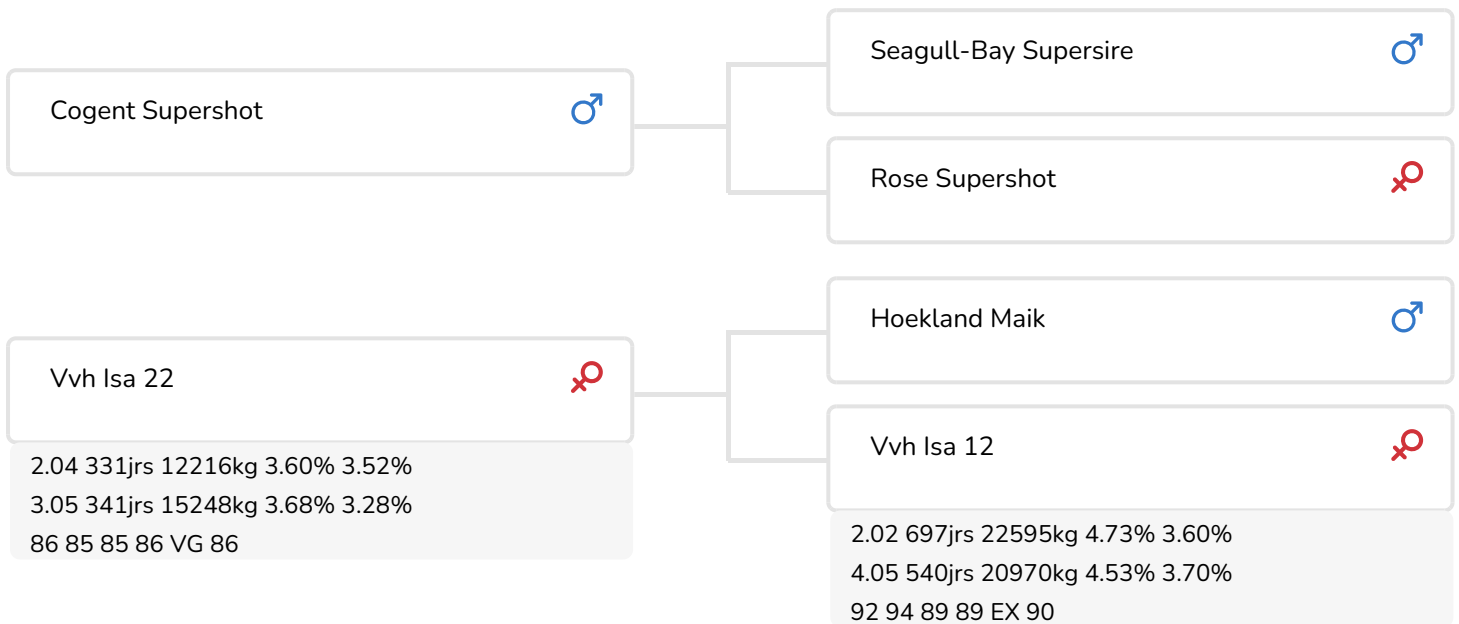

Alger Meekma

Fokker: Van Veelen Holsteins, Biddinghuizen

Alger Meekma

Jildou 5 (p. Snapshot)
Prop.: Mts. Veenhouwer, Oosterstreek (NL)

STIERINFO

Naam	VVH Snapshot	Geboortedatum	2015-10-19
Levensnummer	NL 724441769	Draagtijd	280
Stiercode	27151	Kappa caseïne	AE
PFW code	A	Beta caseïne	A1/A1
aAa code	546132	Koe familie	Regancrest Dellia
Kleur	ZB	Kleur rietje	Beige
Bloedvoering	100% HF		

PRODUCTIEVERERVING

% Betr	DCHT	BEDR			
99	664	264			
Kg melk	% vet	% eiwit	Kg vet	Kg eiwit	Inet
1250	-0.51	-0.33	2	10	49

KENMERKEN STIER

Geboortegemak		99
Lvh. Geboorte		102
Vleesindex		104

DOCHTERS

Vruchtbaarheid		104
NR		101
Tussenkalf tijd		104
Afkalfgemak		99
Lvh. Afkalven		100
Persistentie		103
Laatrijtheid		102
Uiergezondheid		102
Celgetal		101
Melksnelheid		97
Robotefficiëntie		94
Robotinterval		101
Robotgewennig		98
Klauwgezondheid		97
Karakter		103
Lichaamsgewicht		105