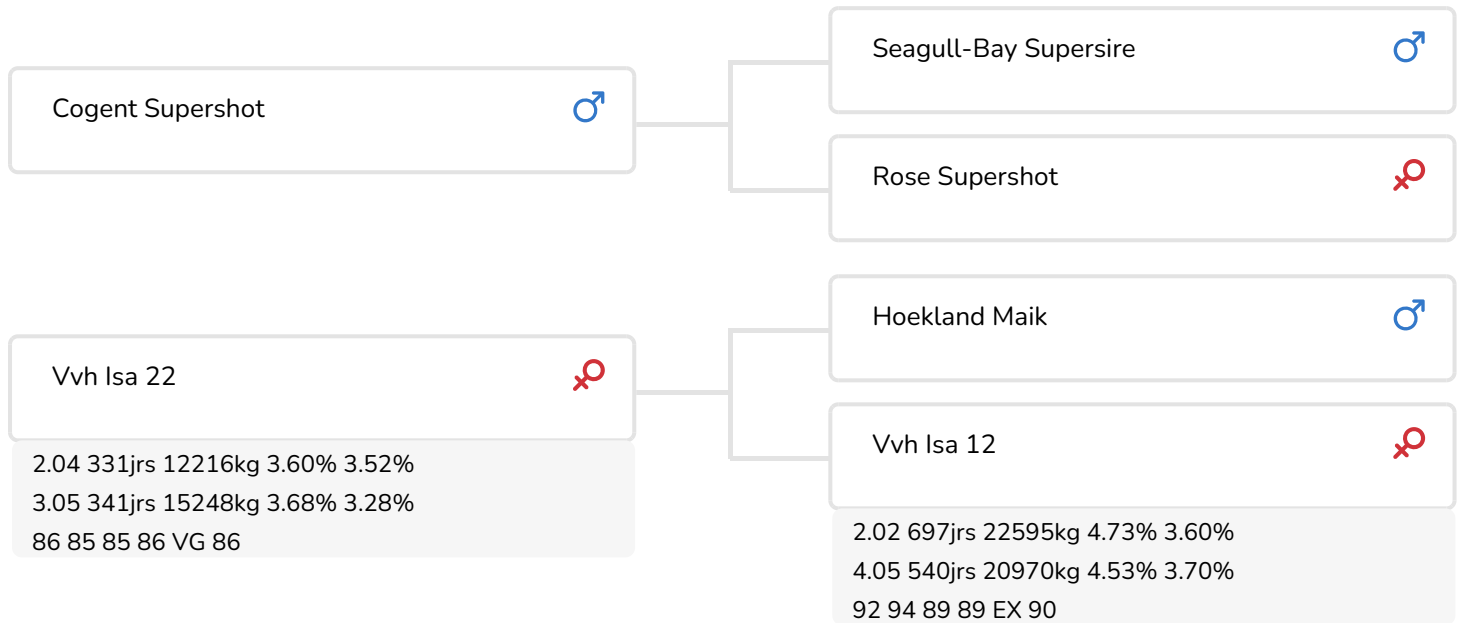

Alger Meekma

Fokker: Van Veelen Holsteins, Biddinghuizen

Alger Meekma

Jildou 5 (p. Snapshot)

Prop.: Mts. Veenhouwer, Oosterstreek (NL)

STIERINFO

Naam	VVH Snapshot	Geboortedatum	2015-10-19
Levensnummer	NL 724441769	Draagtijd	280
Stiercode	361081	Kappa caseïne	AE
aAa code	546132	Beta caseïne	A1/A1
Kleur	ZB	Koe familie	Regancrest Dellia
Bloedvoering	100% HF	Kleur rietje	Beige

PRODUCTIEVERERVING

% Betr	DCHT	BEDR			
99	632	250			
Kg melk	% vet	% eiwit	Kg vet	Kg eiwit	Inet
1440	-0.47	-0.3	13	19	121

KENMERKEN STIER

Geboortegemak		100
Lvh. Geboorte	█	102
Vleesindex	█	104

DOCHTERS

Vruchtbaarheid	█	103
NR	█	101
Tussenkalf tijd	█	104
Afkalfgemak		100
Lvh. Afkalven		100
Persistentie	█	104
Laatrijphheid	█	103
Uiergezondheid	█	102
Celgetal	█	103
Melksnelheid	█	97
Robotefficiëntie	█	93
Robotinterval	█	105
Robotgewennig	█	96
Klauwgezondheid	█	98
Karakter	█	102
Lichaamsgewicht	█	106