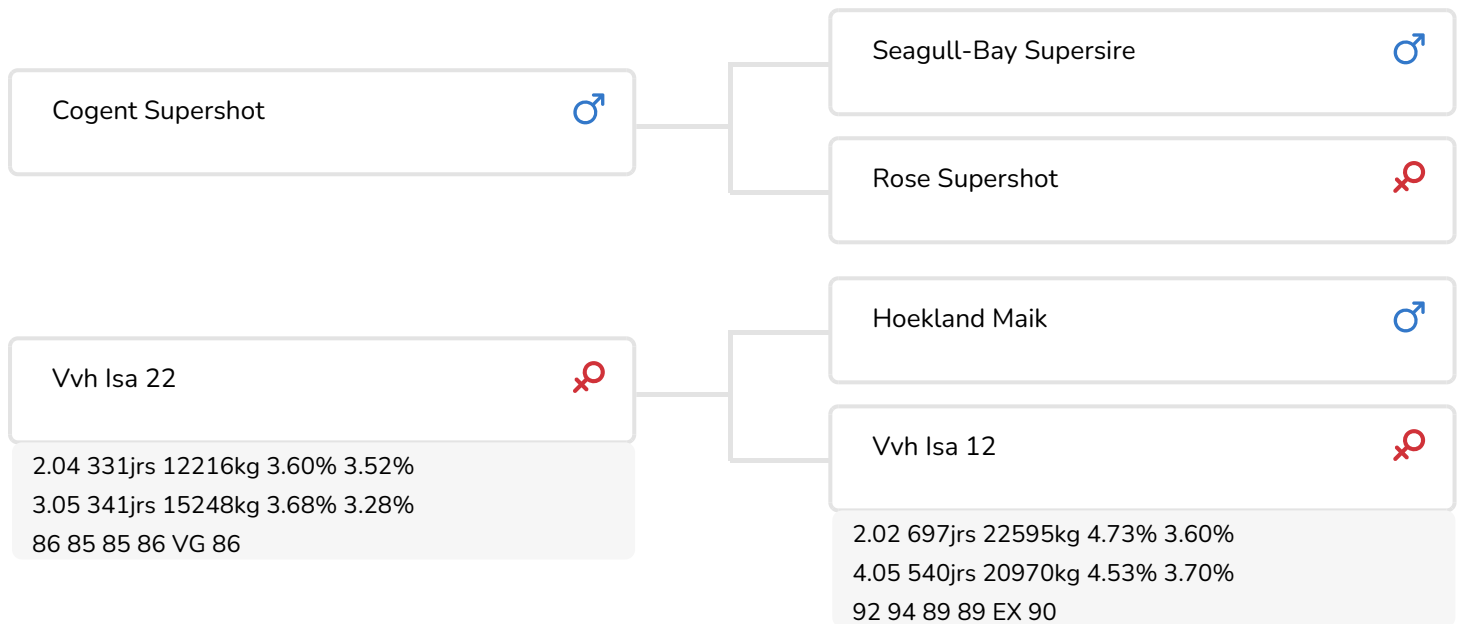

## STIERINFO

Naam	VVH Snapshot	Geboortedatum	2015-10-19
Levensnummer	NL 724441769	Draagtijd	280
Stiercode	361081	Kappa caseïne	AE
PFW code	A	Beta caseïne	A1/A1
aAa code	546132	Koe familie	Regancrest Dellia
Kleur	ZB	Kleur rietje	Beige
Bloedvoering	100% HF		