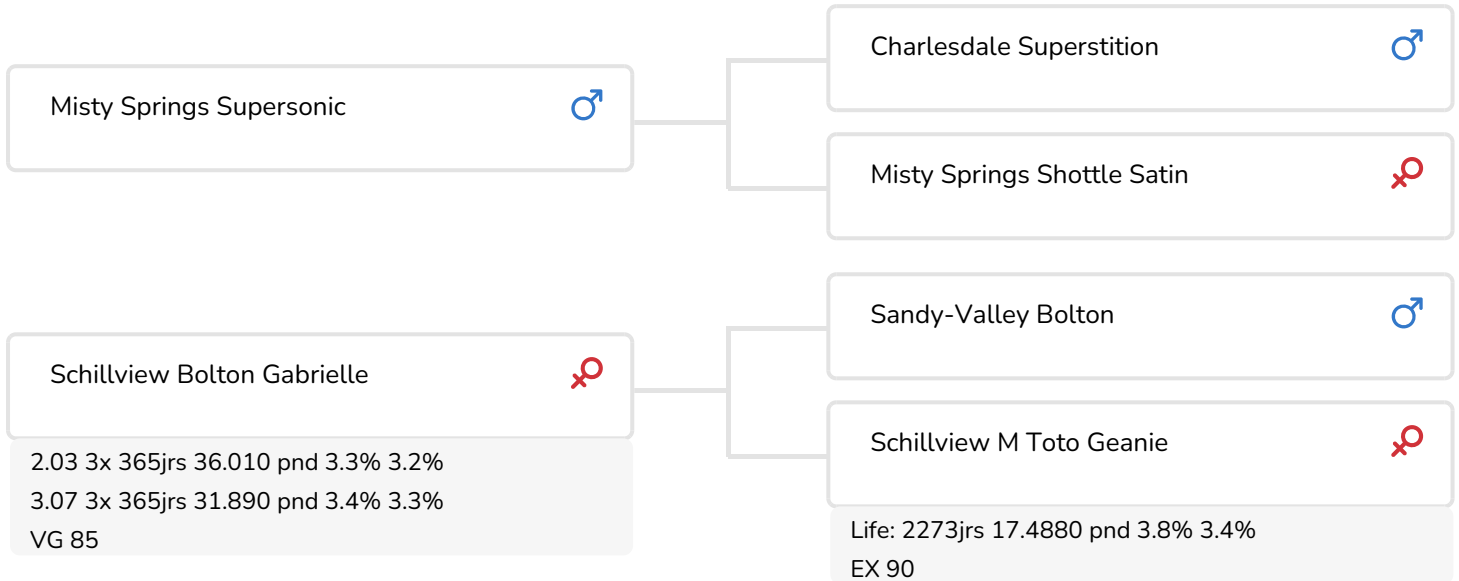

- + Origines américaines
- + Bons index en fertilité et comptage cellulaire
- + Longueur trayons supérieure
- + aAa 651

Schillview M Toto Geanie (EX 90)
(grandmère de Gable)

STIERINFO

Naam	Way-OK Supersonic Gable	Geboortedatum	2012-09-22
Levensnummer	US 70316477	Kappa caseïne	
Stiercode	768629	Beta caseïne	
aAa code	651432	Koe familie	Geanie
Kleur	ZB	Kleur rietje	Dik Transparant
Bloedvoering	100% HF		

FOKWAARDE INDEXEN

NVI	INET	Levensduur
-84	-191	-47

PRODUCTIEVERERVING

% Betr	DCHT	BEDR			
85	34	16			
Kg melk	% vet	% eiwit	Kg vet	Kg eiwit	Inet
333	-0.61	-0.29	-42	-15	-191

KENMERKEN STIER

Geboortegemak		98
Lvh. Geboorte		98

DOCHTERS

Vruchtbaarheid		98
Tussenkaltijd		98
Afkalfgemak		99
Lvh. Afkalven		101
Persistentie		105
Laatrijphheid		94
Uiergezondheid		101
Celgetal		100
Melksnelheid		100
Robotefficiëntie		94
Robotinterval		99
Robotgewennig		103
Klauwgezondheid		99
Karakter		100
Lichaamsgewicht		96