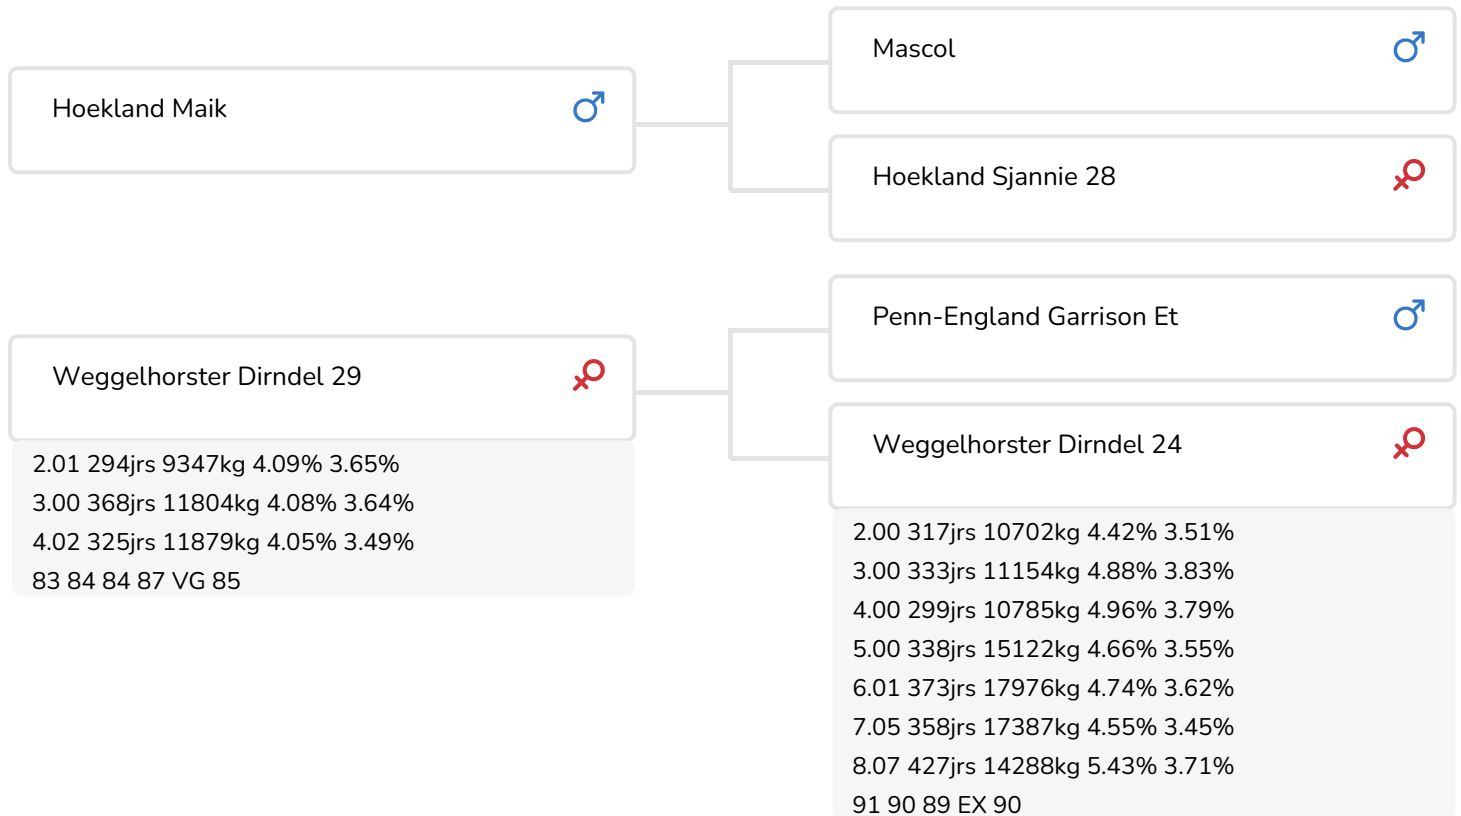

Alger Meekma

Fokker: Mts. Haytink-Wichers, Lochem

- + Primipares solides
- + Excellente qualité des membres
- + Beaucoup de lait
- + Bonne fertilité
- + Bonne tardivité

Weggelhorster Coba 94 (p. Ashburton)
Prop.: Mts. Haytink-Wichers, Lochem (NL)

STIERINFO

Naam	Weggelhorster Ashburton	Geboortedatum	2012-04-28
Levensnummer	NL 712321327	Draagtijd	280
Stiercode	36927	Kappa caseïne	AE
aAa code	513426	Beta caseïne	A1/A2
Kleur	ZB	Koe familie	Dirndel
Bloedvoering	100% HF	Kleur rietje	Rouge