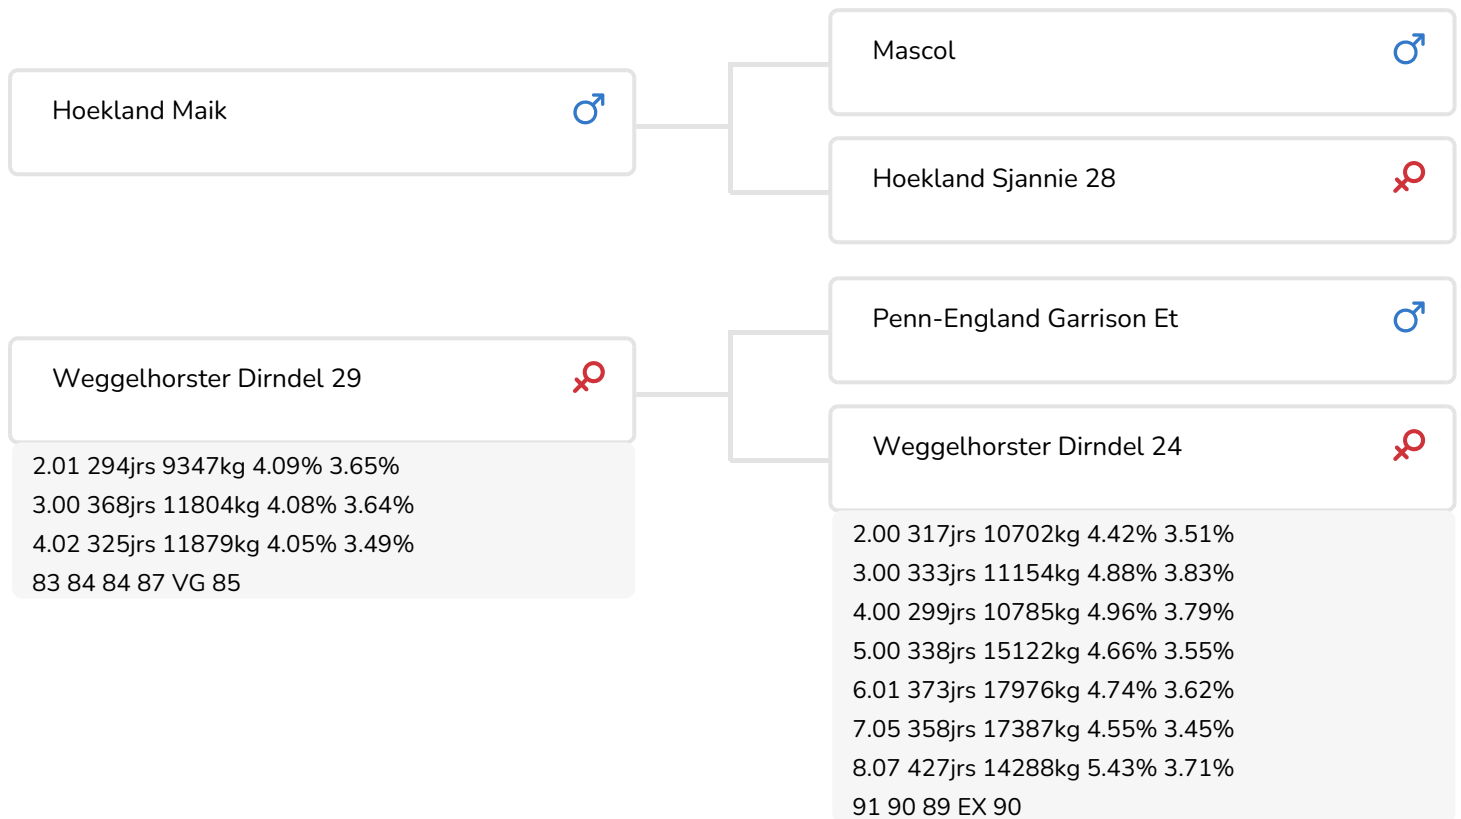

Alger Meekma

Fokker: Mts. Haytink-Wichers, Lochem

- + Primipares solides
- + Excellente qualité des membres
- + Beaucoup de lait
- + Bonne fertilité
- + Bonne tardivité

Alger Meekma

Weggelhorster Coba 94 (p. Ashburton)
Prop.: Mts. Haytink-Wichers, Lochem (NL)

STIERINFO

Naam	Weggelhorster Ashburton	Geboortedatum	2012-04-28
Levensnummer	NL 712321327	Draagtijd	280
Stiercode	18987	Kappa caseïne	AE
PFW code	A	Beta caseïne	A1/A2
aAa code	513426	Koe familie	Dirndel
Kleur	ZB	Kleur rietje	Rouge
Bloedvoering	100% HF		