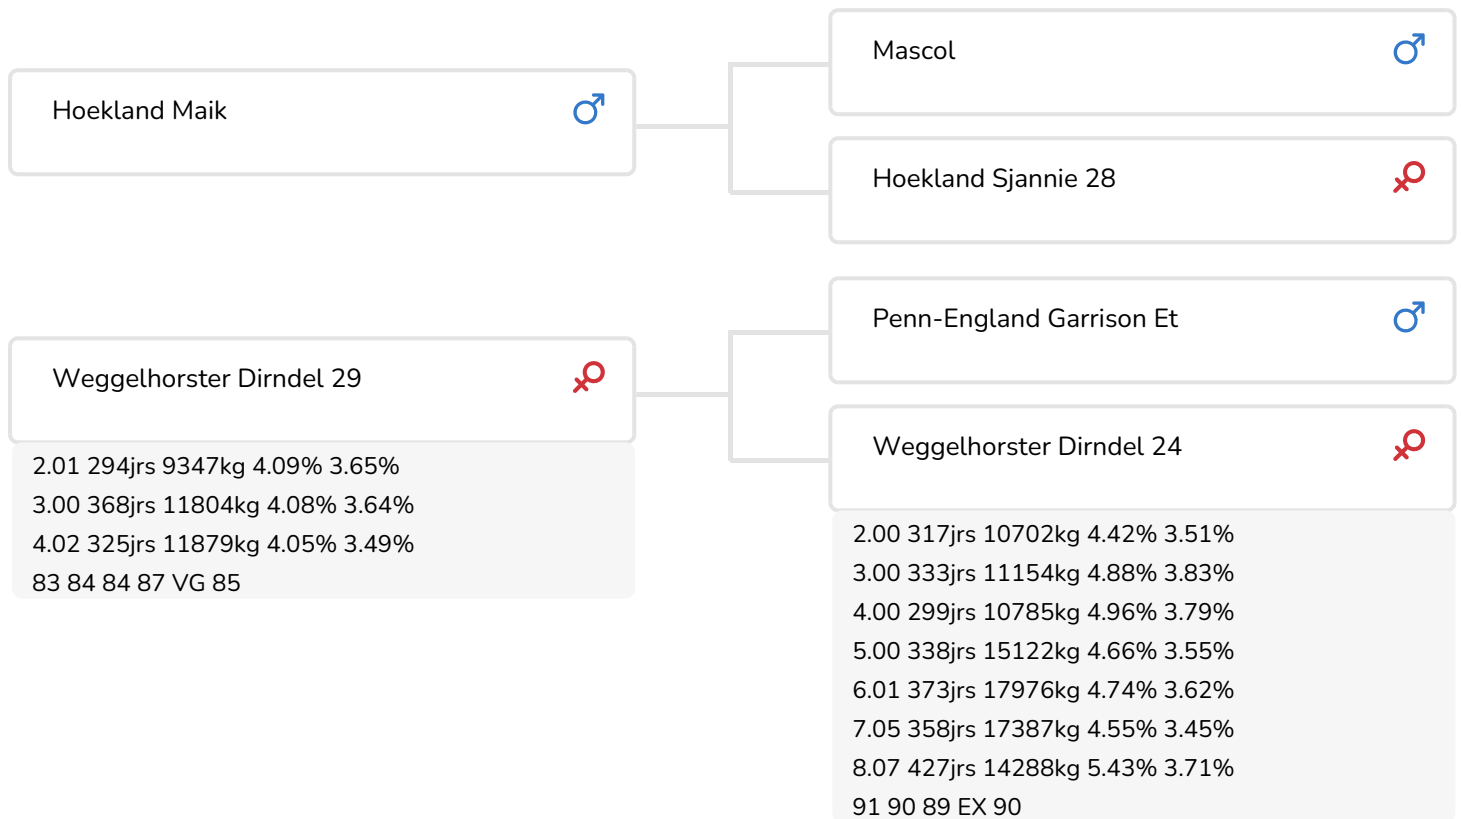

Alger Meekma

Fokker: Mts. Haytink-Wichers, Lochem

- + Primipares solides
- + Excellente qualité des membres
- + Beaucoup de lait
- + Bonne fertilité
- + Bonne tardivité

Weggelhorster Coba 94 (p. Ashburton)
Prop.: Mts. Haytink-Wichers, Lochem (NL)

STIERINFO

Naam	Weggelhorster Ashburton	Geboortedatum	2012-04-28
Levensnummer	NL 712321327	Draagtijd	280
Stiercode	36927	Kappa caseïne	AE
PFW code	A	Beta caseïne	A1/A2
aAa code	513426	Koe familie	Dirndel
Kleur	ZB	Kleur rietje	Rouge
Bloedvoering	100% HF		