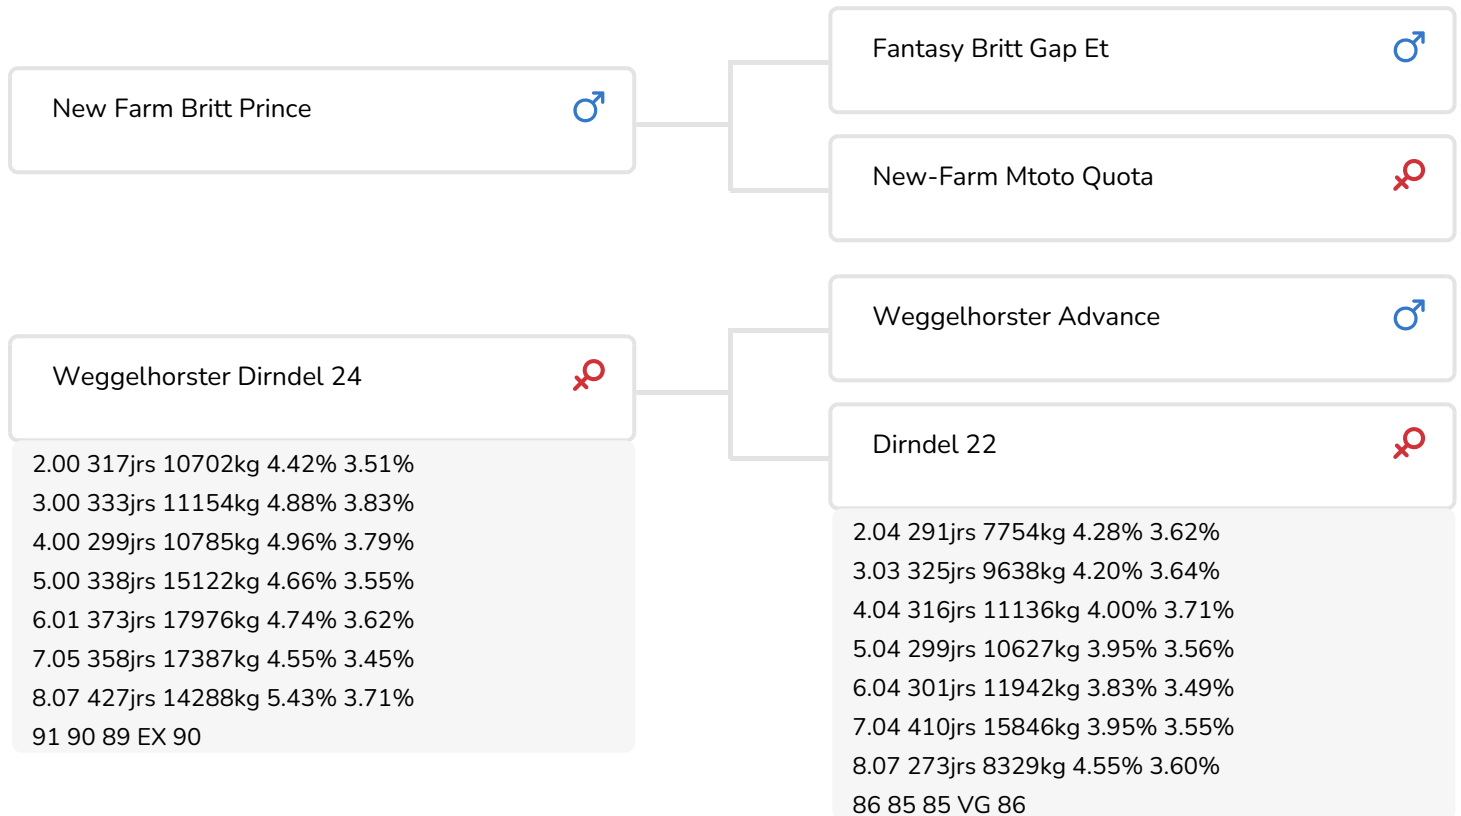

Alger Meekma

- + Pedigree INEDIT - origines entièrement nouvelles
- + Extrêmement fertile
- + Bassins larges
- + Très bonne utilisation des membres
- + Longévité élevée
- + MÈRE DE BLACK VELVET: DIRNDEL 24 (EX90)
- + En 2007 élue 'Meilleure vache d'élevage néerlandaise'
- + Sur photo: en 5ème lactation
- + Famille maternelle de DIRNDEL:
- + Productions à vie élevées, Taux très élevés

Alger Meekma

Weggelhorster Sirma 122 (p. Black Velvet)  
 Prop.: Mts. Haytink-Wichers, Lochem (NL)

## STIERINFO

Naam	Weggelhorster Black Velvet	Geboortedatum	2010-08-08
Levensnummer	NL 737919394	Draagtijd	285
Stiercode	36848	Kappa caseïne	AB
aAa code	243615	Beta caseïne	A1/A2
Kleur	ZB	Koe familie	Dirndel
Bloedvoering	100% HF	Kleur rietje	Paars

Dirndel 24 (EX 90)  
(mère de Black Velvet)

Weggelhorster Dirndel 35  
(plein soeur de Black Velvet)