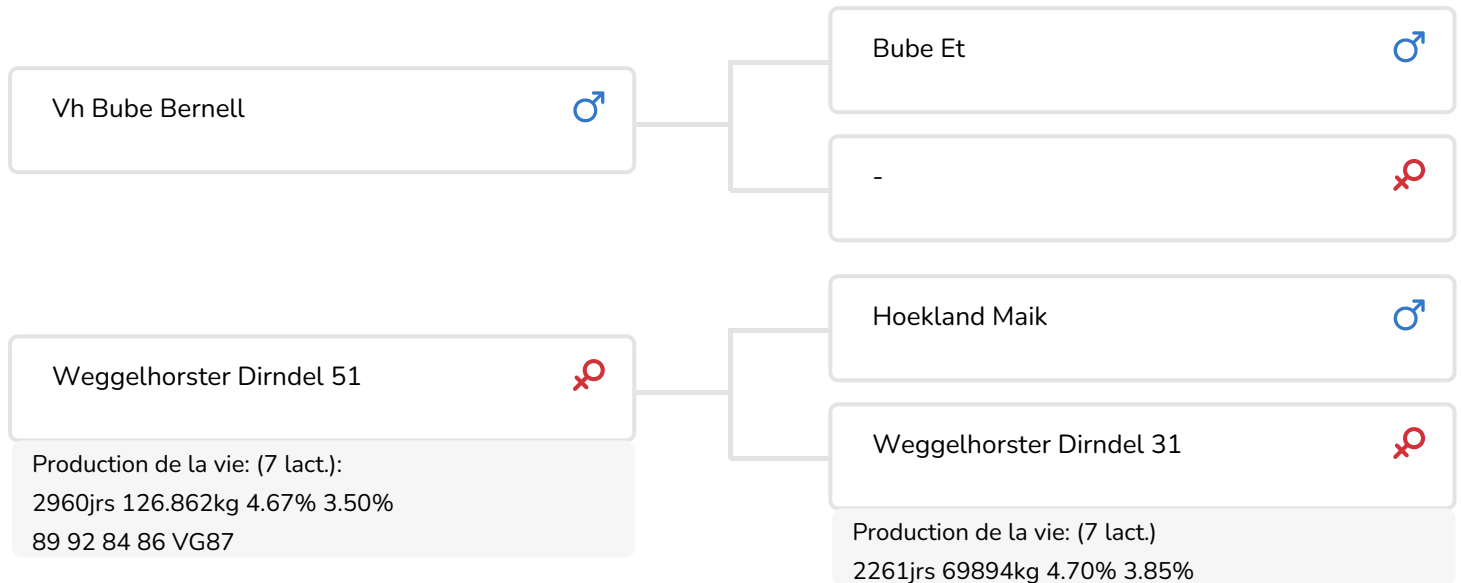

Alger Meekma

Fokker: Mts. Haytink-Wichers, Lochem

- + Issu de la famille Dirndel/Santana
- + Pedigree avec des taureaux sélectionnés et éprouvés
- + Bons caractères de santé et grande longévité
- + Excellentes caractéristiques, bonne conformation
- + Bêta-caséine A2/A2

Han Hofman

Weggelhorster Dirndel 51 (VG 87)

## STIERINFO

|              |                          |               |            |
|--------------|--------------------------|---------------|------------|
| Naam         | Weggelhorster Bucketlist | Geboortedatum | 2020-10-16 |
| Levensnummer | NL 685132267             | Draagtijd     | 279        |
| Stiercode    | 361270                   | Kappa caseïne | AB         |
| aAa code     | 342                      | Beta caseïne  | A2/A2      |
| Kleur        | ZB                       | Koe familie   | Dirndel    |
| Bloedvoering | 100 % HF                 | Kleur rietje  | Oranje     |

Bernell, le père de Bucketlist, s'est développé au fil des années pour devenir un reproducteur de haut niveau. Le taureau à vêlage facile hérite d'une excellente production laitière (y compris grâce à une excellente persistance de lactation) avec un plus pour la teneur en protéines. Les filles Bernell sont de taille moyenne et ont des croupes parfaites. Des mamelles solides et de bons membres (légèrement incurvés de vue de côté) complètent l'aspect extérieur. Comme les traits de santé sont également d'un niveau extrêmement élevé, Bernell est l'un des pères taureaux les plus complets de ces dernières années.