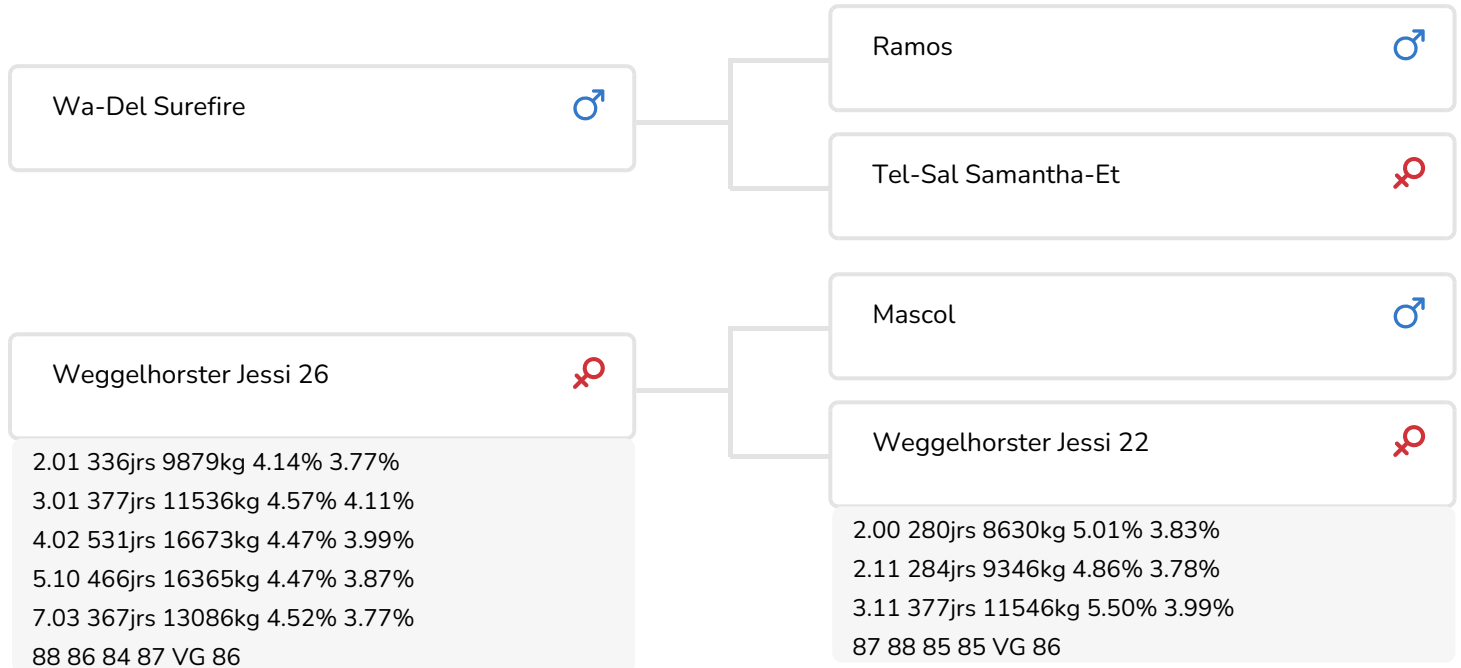

*Alger Meekma*

Fokker: Mts. Haytink-Wichers, Lochem

- + Bon type avec des bassins parfaits
- + Mamelles (robot à traire) correctes avec des trayons légèrement plus longs
- + Bonne qualité des membres (par rapport à la moyenne : jarret davantage coudé)
- + Vitesse de traite moyenne, bon comptage des cellules somatiques
- + Caséine béta A2/A2

## STIERINFO

Naam	Weggelhorster Confidence	Geboortedatum	2016-01-02
Levensnummer	NL 918426208	Draagtijd	280
Stiercode		Kappa caseïne	AB
aAa code	423	Beta caseïne	A2/A2
Kleur	ZB	Koe familie	Jessi
Bloedvoering	100% HF	Kleur rietje	Paars

## KENMERKEN STIER

Geboortegemak		100
Lvh. Geboorte		100
Vleesindex	▬	99