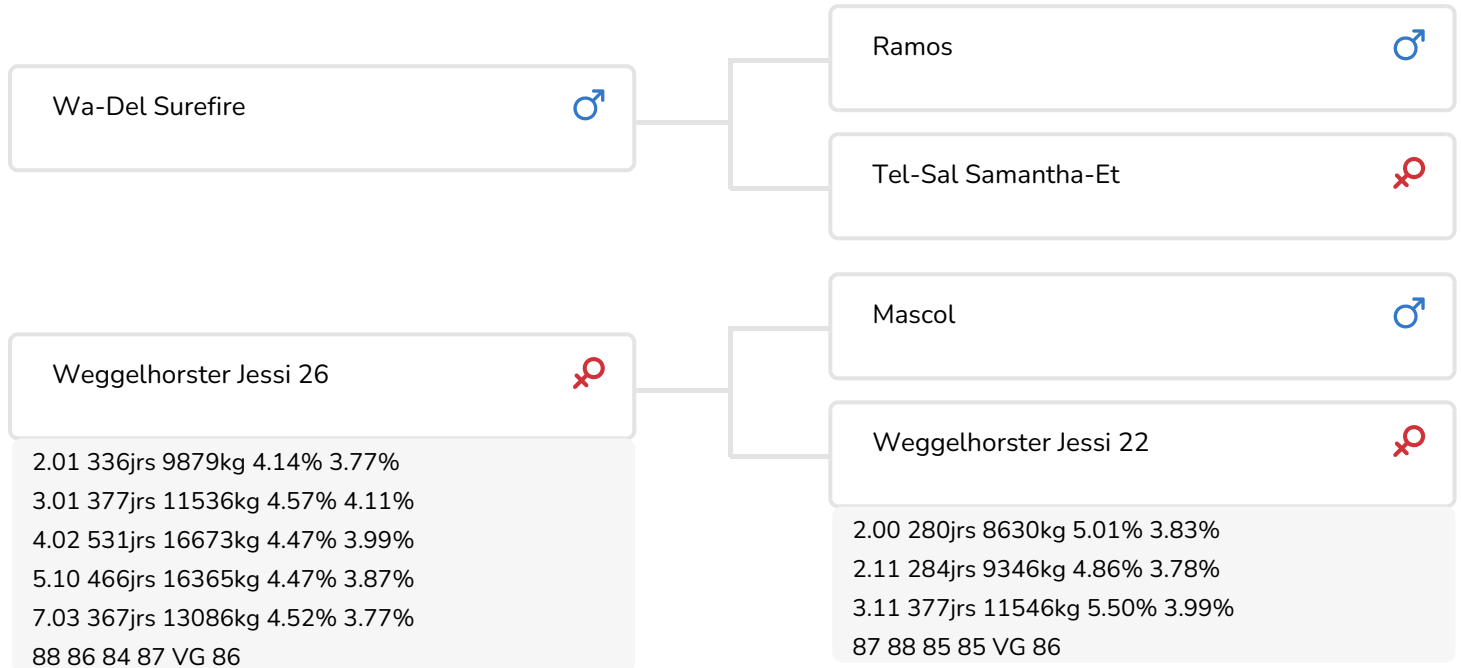

*Alger Meekma*

Fokker: Mts. Haytink-Wichers, Lochem

- + Bon type avec des bassins parfaits
- + Mamelles (robot à traire) correctes avec des trayons légèrement plus longs
- + Bonne qualité des membres (par rapport à la moyenne : jarret davantage coudé)
- + Vitesse de traite moyenne, bon comptage des cellules somatiques
- + Caséine béta A2/A2

## STIERINFO

Naam	Weggelhorster Confidence	Geboortedatum	2016-01-02
Levensnummer	NL 918426208	Draagtijd	280
Stiercode	361076	Kappa caseïne	AB
aAa code	423	Beta caseïne	A2/A2
Kleur	ZB	Koe familie	Jessi
Bloedvoering	100% HF	Kleur rietje	Paars

## KENMERKEN STIER

Geboortegemak		100
Lvh. Geboorte	▬	101
Vleesindex	▬	98