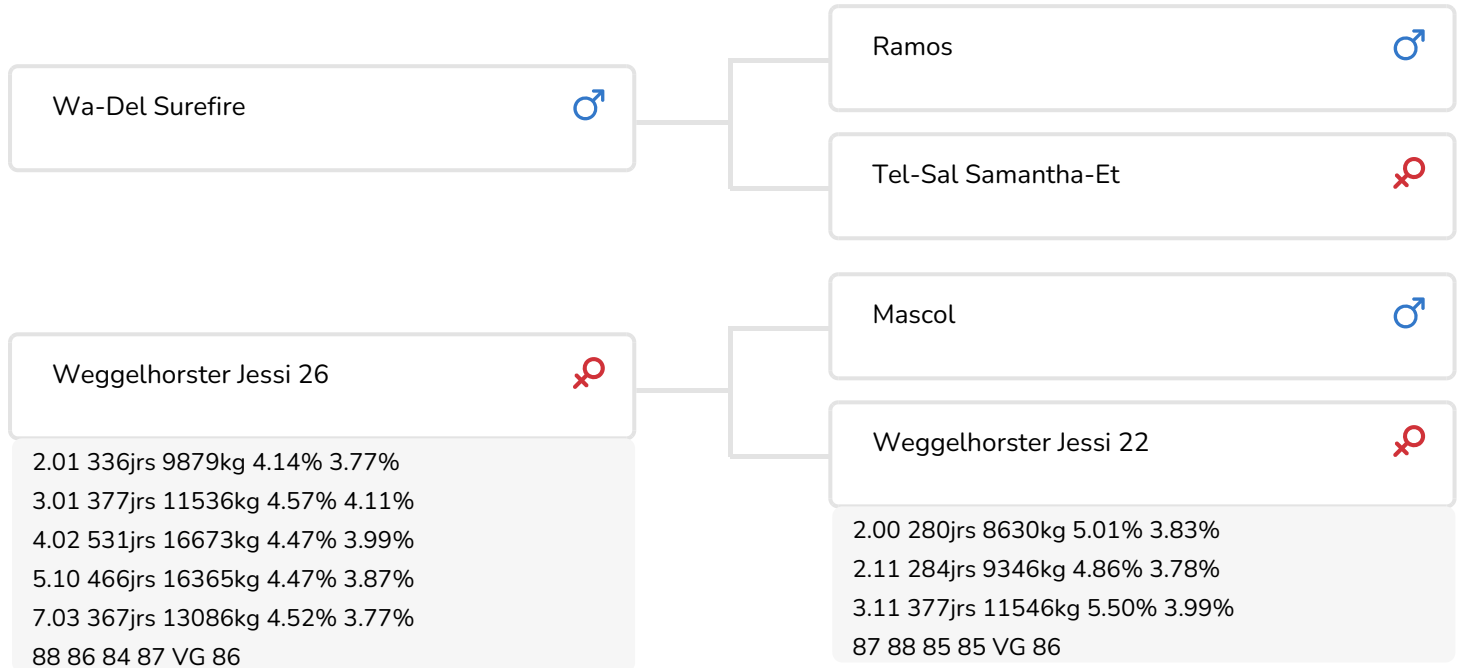

Alger Meekma

Fokker: Mts. Haytink-Wichers, Lochem

- + Bon type avec des bassins parfaits
- + Mamelles (robot à traire) correctes avec des trayons légèrement plus longs
- + Bonne qualité des membres (par rapport à la moyenne : jarret davantage coudé)
- + Vitesse de traite moyenne, bon comptage des cellules somatiques
- + Caséine béta A2/A2

STIERINFO

Naam	Weggelhorster Confidence	Geboortedatum	2016-01-02
Levensnummer	NL 918426208	Draagtijd	280
Stiercode	361076	Kappa caseïne	AB
aAa code	423	Beta caseïne	A2/A2
Kleur	ZB	Koe familie	Jessi
Bloedvoering	100% HF	Kleur rietje	Paars

FOKWAARDE INDEXEN

NVI	INET	Levensduur
-7	-51	114

PRODUCTIEVERERVING

% Betr	DCHT	BEDR			
96	153	95			
Kg melk	% vet	% eiwit	Kg vet	Kg eiwit	Inet
-135	-0.22	0.12	-27	7	-51

KENMERKEN STIER

Geboortegemak		100
Lvh. Geboorte	▬	101
Vleesindex	▬	99

DOCHTERS

Vruchtbaarheid	▬	99
NR	▬	98
Tussenkalf tijd	▬	98
Afkalfgemak	▬	102
Lvh. Afkalven	▬	99
Persistentie		100
Laatrijphheid	▬	102
Uiergezondheid	▬	106
Celgetal	▬	104
Melksnelheid	▬	101
Robotefficiëntie	▬	98
Robotinterval	▬	105
Robotgewennig		100
Klauwgezondheid	▬	98
Karakter	▬	98
Lichaamsgewicht	▬	99