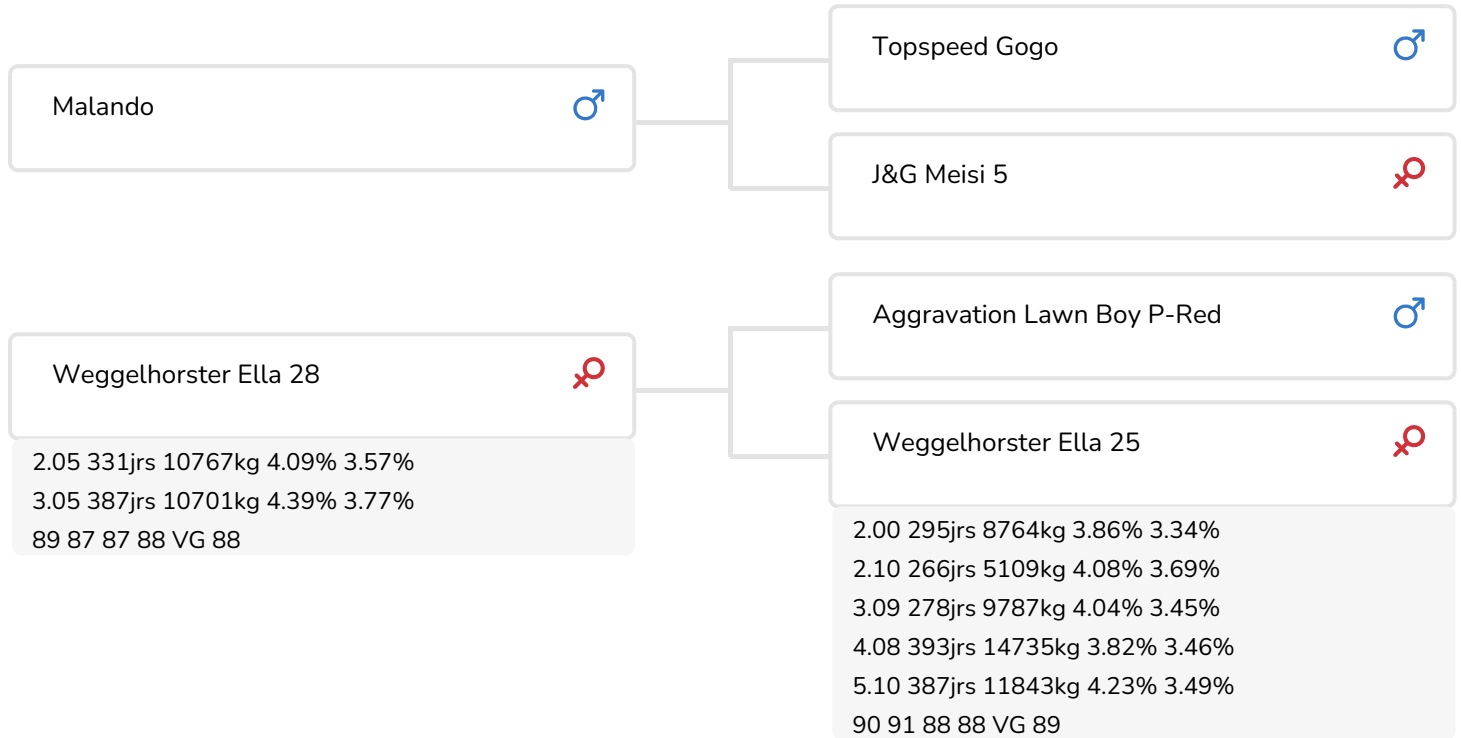

Alger Meekma

Fokker: Mts. Haytink-Wichers

- + Facteur 'sans cornes'
- + A2/A2
- + Vêlages faciles
- + Bonne tardivité
- + Pis sains

Alger Meekma

Weggelhorster Ella 28 (VG 88)
(mère de Courage (Pp))

STIERINFO

Naam	Weggelhorster Courage P	Geboortedatum	2012-01-29
Levensnummer	NL 712321062	Draagtijd	272
Stiercode	18776	Kappa caseïne	AA
aAa code	234	Beta caseïne	A2/A2
Kleur	RB	Koe familie	Ella
Bloedvoering	100% HF	Kleur rietje	Bleu Clair

FOKWAARDE INDEXEN

NVI	INET	Levensduur
-106	-332	-8

PRODUCTIEVERERVING

% Betr	DCHT	BEDR			
97	214	126			
Kg melk	% vet	% eiwit	Kg vet	Kg eiwit	Inet
-245	-0.59	-0.29	-62	-34	-332

KENMERKEN STIER

Geboortegemak		99
Lvh. Geboorte		97
Vleesindex		93