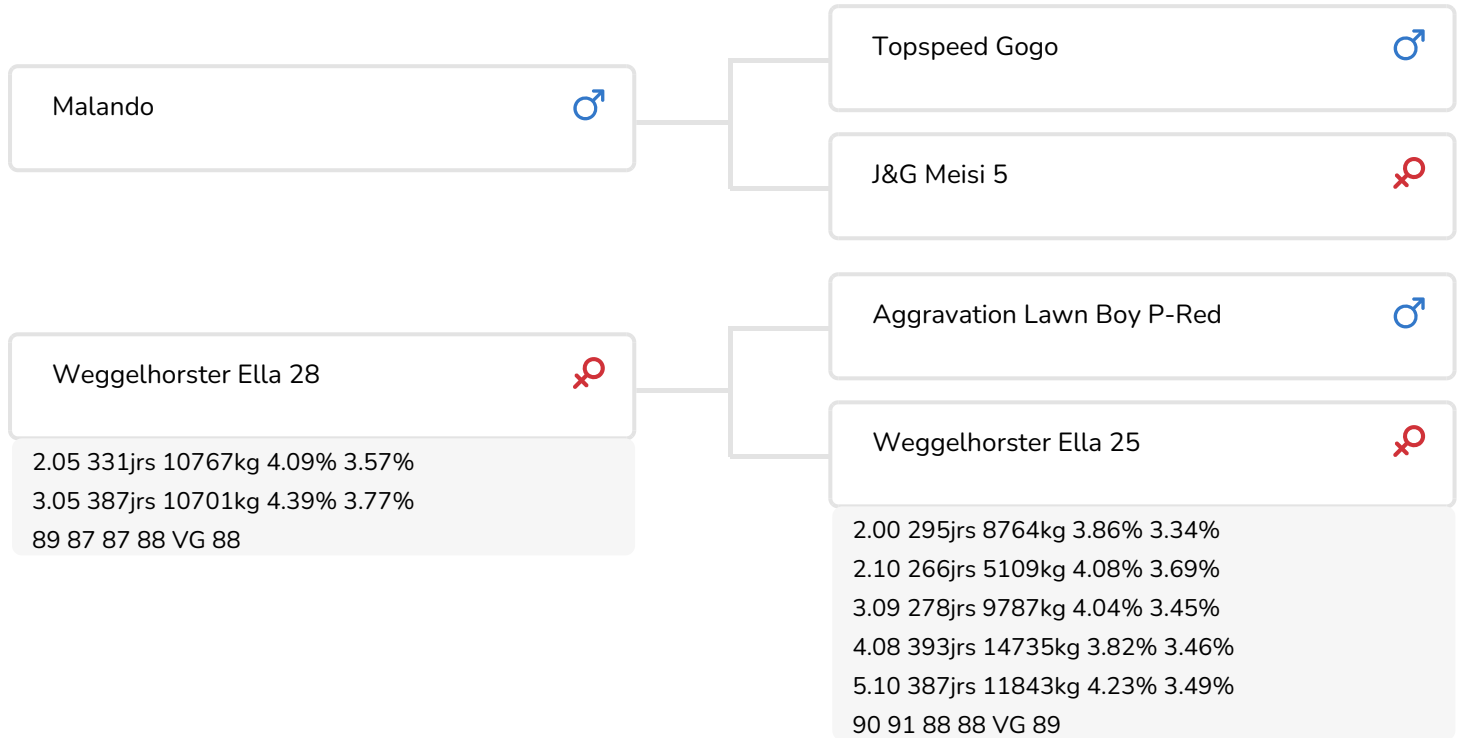

Alger Meekma

Fokker: Mts. Haytink-Wichers

- + Facteur 'sans cornes'
- + A2/A2
- + Vêlages faciles
- + Bonne tardivité
- + Pis sains

Alger Meekma

Weggelhorster Ella 28 (VG 88)
(mère de Courage (Pp))

STIERINFO

Naam	Weggelhorster Courage P	Geboortedatum	2012-01-29
Levensnummer	NL 712321062	Draagtijd	272
Stiercode	36910	Kappa caseïne	AA
aAa code	234	Beta caseïne	A2/A2
Kleur	RB	Koe familie	Ella
Bloedvoering	100% HF	Kleur rietje	Bleu Clair

FOKWAARDE INDEXEN

NVI	INET	Levensduur
-36	-227	299

PRODUCTIEVERERVING

% Betr	DCHT	BEDR			
97	214	126			
Kg melk	% vet	% eiwit	Kg vet	Kg eiwit	Inet
37	-0.55	-0.28	-44	-22	-227

KENMERKEN STIER

Geboortegemak		100
Lvh. Geboorte	█	98
Vleesindex	█	95