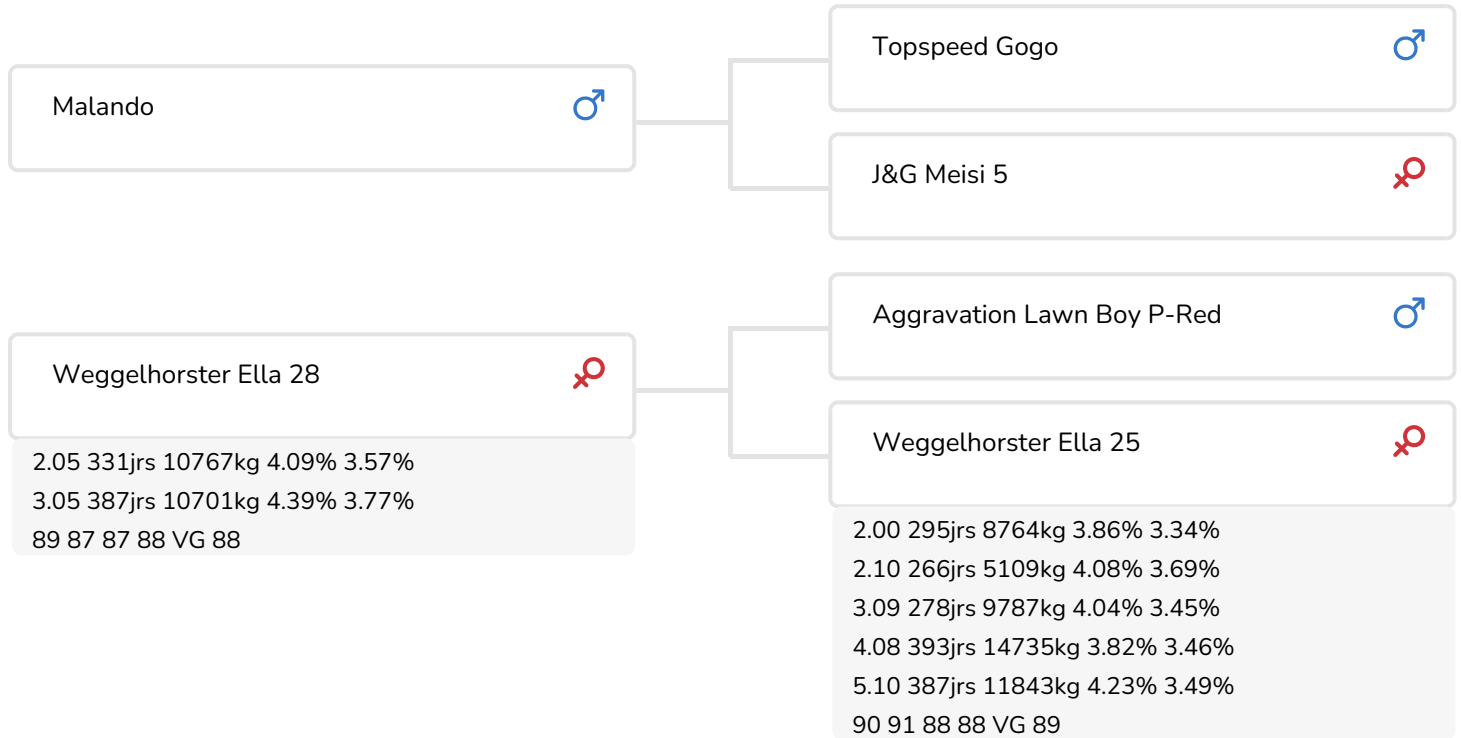

Alger Meekma

Fokker: Mts. Haytink-Wichers

- + Facteur 'sans cornes'
- + A2/A2
- + Vêlages faciles
- + Bonne tardivité
- + Pis sains

Alger Meekma

Weggelhorster Ella 28 (VG 88)  
(mère de Courage (Pp))

## STIERINFO

Naam	Weggelhorster Courage P	Geboortedatum	2012-01-29
Levensnummer	NL 712321062	Draagtijd	272
Stiercode	36910	Kappa caseïne	AA
aAa code	234	Beta caseïne	A2/A2
Kleur	RB	Koe familie	Ella
Bloedvoering	100% HF	Kleur rietje	Bleu Clair