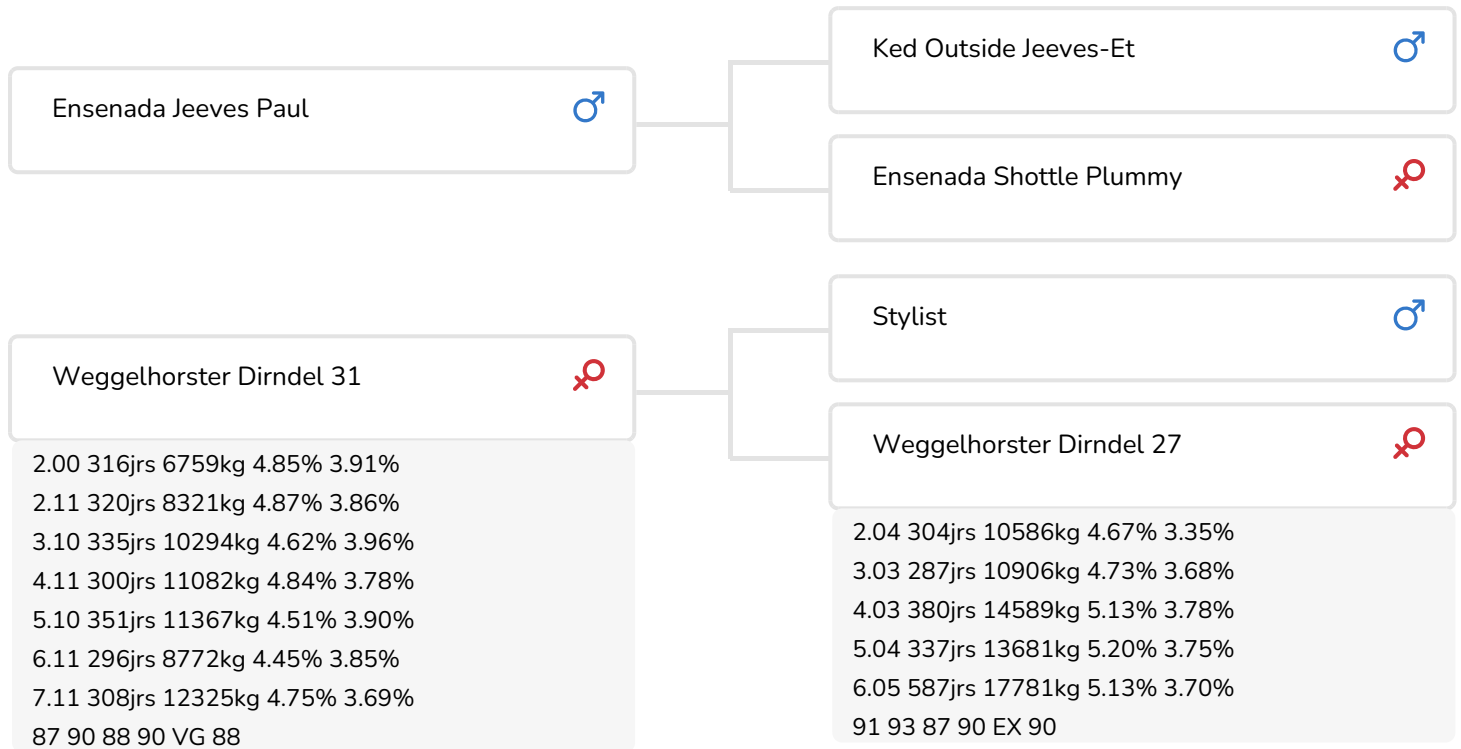

Alger Meekma

Fokker: Mts. Haytink-Wichers, Lochem

- + Pedigree fiable
- + Taux élevés
- + Bonne santé des mamelles
- + Excellente fertilité

STIERINFO

Naam	Weggelhorster Precious	Geboortedatum	2015-11-10
Levensnummer	NL 918425995	Draagtijd	281
Stiercode	361104	Kappa caseïne	AB
aAa code	435261	Beta caseïne	A1/A2
Kleur	ZB	Koe familie	Dirndel
Bloedvoering	100% HF	Kleur rietje	Paars

FOKWAARDE INDEXEN

NVI	INET	Levensduur
33	-154	-17

PRODUCTIEVERERVING

% Betr	DCHT	BEDR			
95	130	68			
Kg melk	% vet	% eiwit	Kg vet	Kg eiwit	Inet
-1263	0.65	0.14	-4	-33	-154

KENMERKEN STIER

Geboortegemak		101
Lvh. Geboorte		98
Vleesindex		98

DOCHTERS

Vruchtbaarheid		106
NR		105
Tussenkalf tijd		105
Afkalfgemak		98
Lvh. Afkalven		100
Persistentie		101
Laatrijphheid		99
Uiergezondheid		104
Celgetal		103
Melksnelheid		98
Robotefficiëntie		97
Robotinterval		99
Robotgewennig		106
Klauwgezondheid		102
Karakter		105
Lichaamsgewicht		92