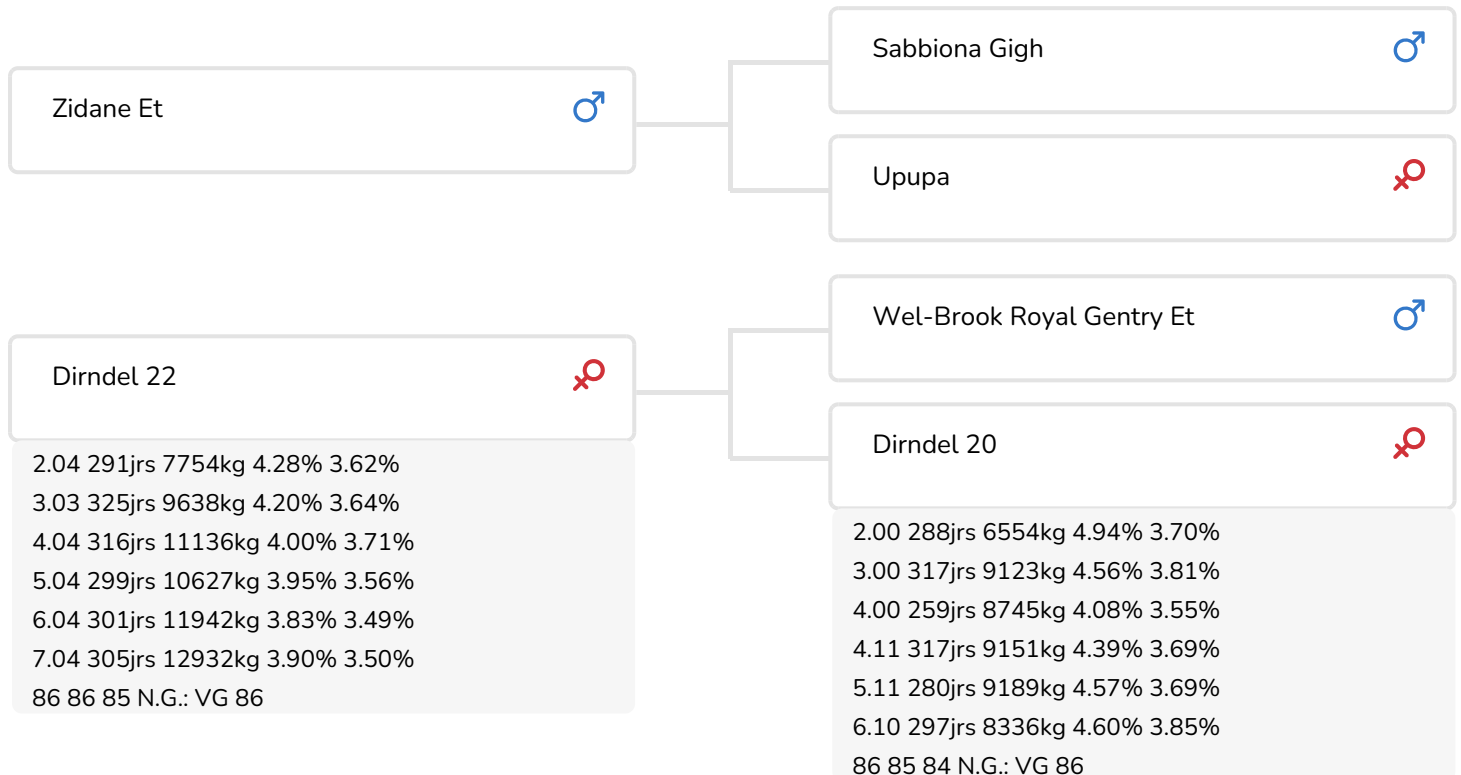

Alger Meekma

Fokker: Mts. Haytink-Wichers, Lochem

- + Inédit
- + Bon rapport TB-TA
- + Famille de vaches prouvée en élevage
- + 5 générations: un veau chaque année!
- + 5 générations: peu de cellules!
- + 6 générations: 6 lactations voir plus!
- + Filles bien proportionnées!

Weggelhorster Regate 1 (p. Santana)  
Prop.: Mts. Haijntink-Wichers, Lochem (NL)

## STIERINFO

Naam	Weggelhorster Santana	Geboortedatum	2003-10-15
Levensnummer	NL 379401837	Kappa caseïne	AB
Stiercode		Beta caseïne	A1/A2
aAa code	156324	Koe familie	Dirndel
Kleur	ZB	Kleur rietje	Oranje
Bloedvoering	100% HF		