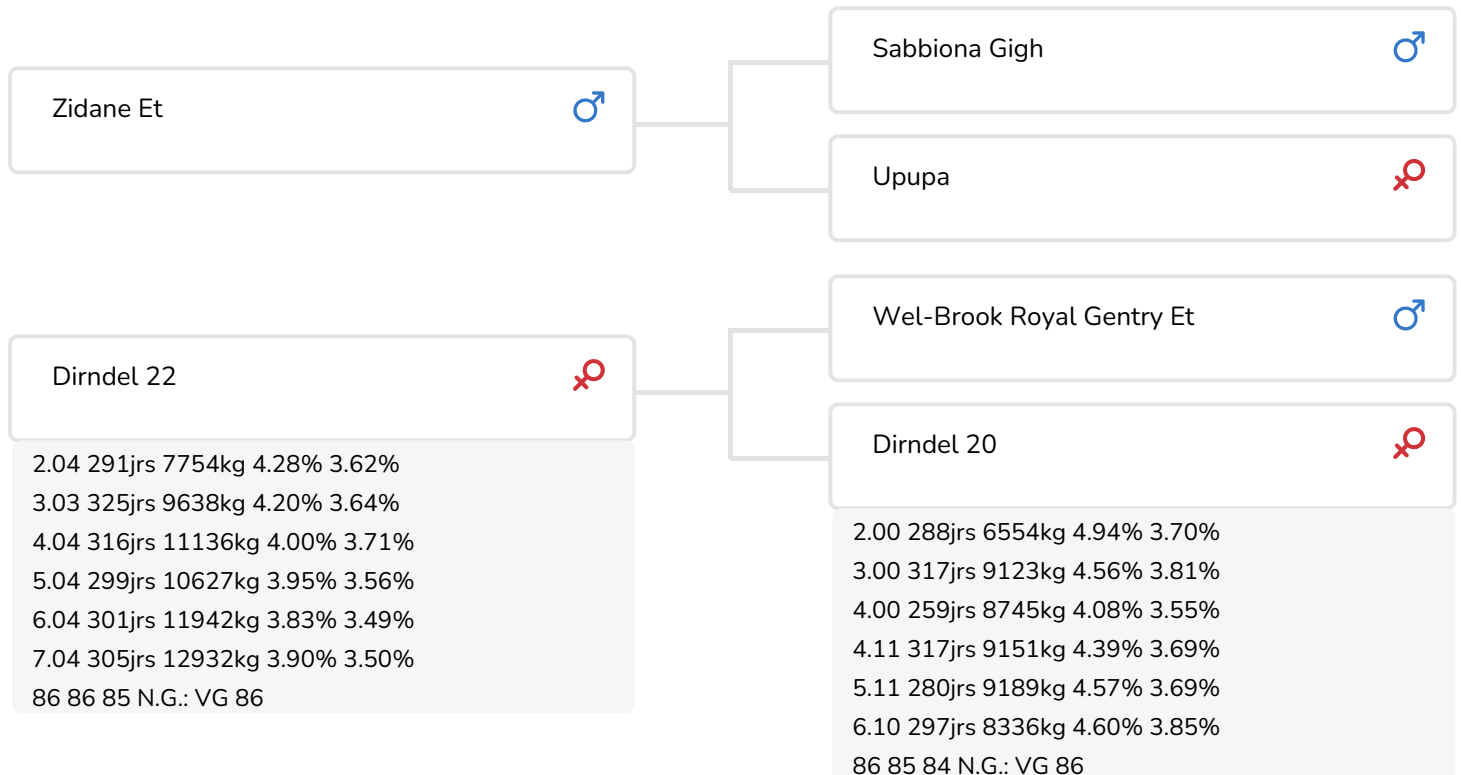

Alger Meekma

Fokker: Mts. Haytink-Wichers, Lochem

- + Inédit
- + Bon rapport TB-TA
- + Famille de vaches prouvée en élevage
- + 5 générations: un veau chaque année!
- + 5 générations: peu de cellules!
- + 6 générations: 6 lactations voir plus!
- + Filles bien proportionnées!

Alger Meekma

Weggelhorster Regate 1 (p. Santana)
Prop.: Mts. Haijntink-Wichers, Lochem (NL)

STIERINFO

Naam	Weggelhorster Santana	Geboortedatum	2003-10-15
Levensnummer	NL 379401837	Kappa caseïne	AB
Stiercode	17728	Beta caseïne	A1/A2
aAa code	156324	Koe familie	Dirndel
Kleur	ZB	Kleur rietje	Oranje
Bloedvoering	100% HF		

Weggelhorster Regate 1 (p. Santana)

Weggelhorster Regate 1 (p. Santana)

FOKWAARDE INDEXEN

NVI	INET	Levensduur
-140	-303	-370

PRODUCTIEVERERVING

% Betr	DCHT	BEDR			
99	5498	1569			
Kg melk	% vet	% eiwit	Kg vet	Kg eiwit	Inet
-725	-0.29	-0.05	-58	-30	-303