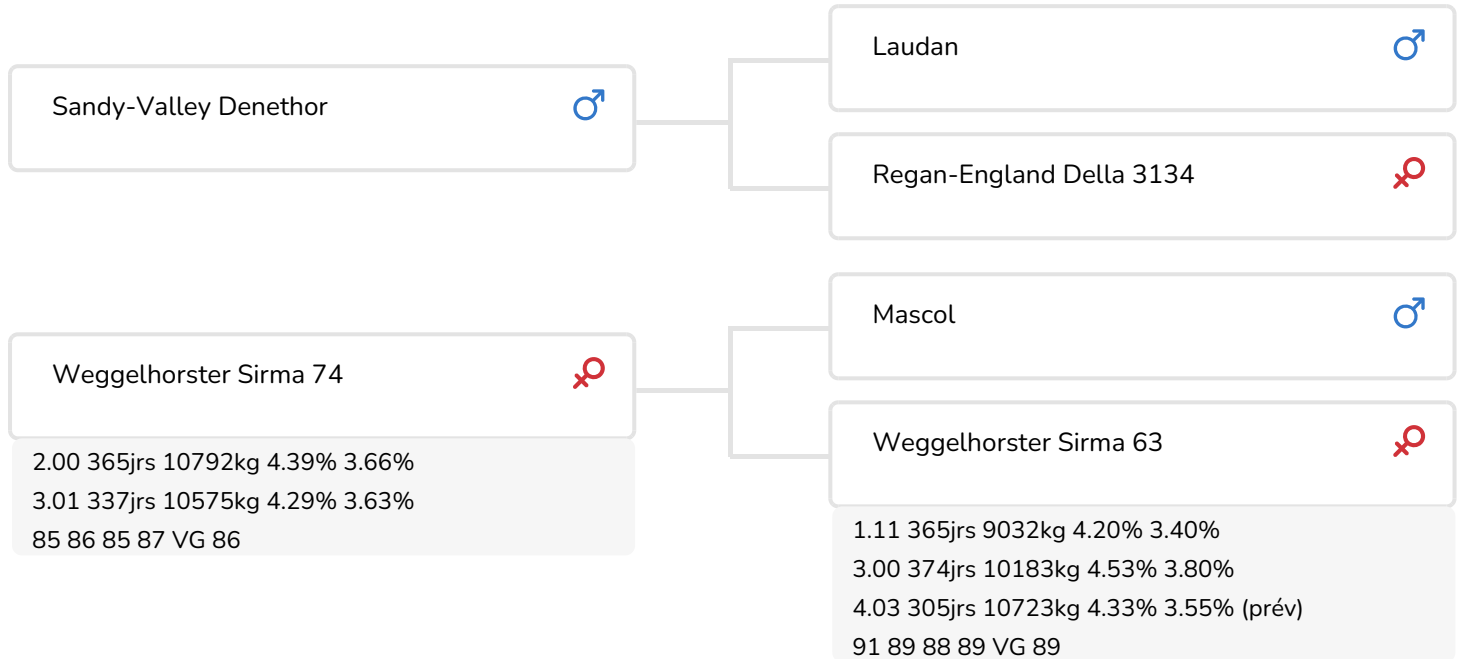

- + A2/A2
- + Vêlages faciles
- + Bonne qualité pieds et membres
- + Comptage cellules somatiques extrêmement bas

Dijkstar Lies 24 (p. The Voice)
Prop.: Bongers-Hegger C.V., Egchel (NL)

STIERINFO

Naam	Weggelhorster The Voice	Geboortedatum	2011-01-11
Levensnummer	NL 584619878	Draagtijd	286
Stiercode	36869	Kappa caseïne	AB
aAa code	135246	Beta caseïne	A2/A2
Kleur	ZB	Koe familie	Sirma
Bloedvoering	100% HF	Kleur rietje	Oranje

Dijkstar Lies 24 (p. The Voice)
Prop.: Bongers-Hegger C.V., Egchel (NL)

Sirma 63 (VG 89)
(grand-mère de The Voice)

FOKWAARDE INDEXEN

NVI	INET	Levensduur
-58	-150	-70

PRODUCTIEVERERVING

% Betr	DCHT	BEDR			
97	227	120			
Kg melk	% vet	% eiwit	Kg vet	Kg eiwit	Inet
-656	0.01	0.08	-27	-16	-150

KENMERKEN STIER

Geboortegemak		98
Lvh. Geboorte		99
Vleesindex		101

DOCHTERS

Vruchtbaarheid		98
NR		99
Tussenkalftijd		98
Afkalfgemak		98
Lvh. Afkalven		102
Persistentie		99
Laatrijphheid		102
Uiergezondheid		106
Celgetal		105
Melksnelheid		94
Robotefficiëntie		90
Robotinterval		94
Robotgewennig		108
Klauwgezondheid		97
Karakter		94
Lichaamsgewicht		103