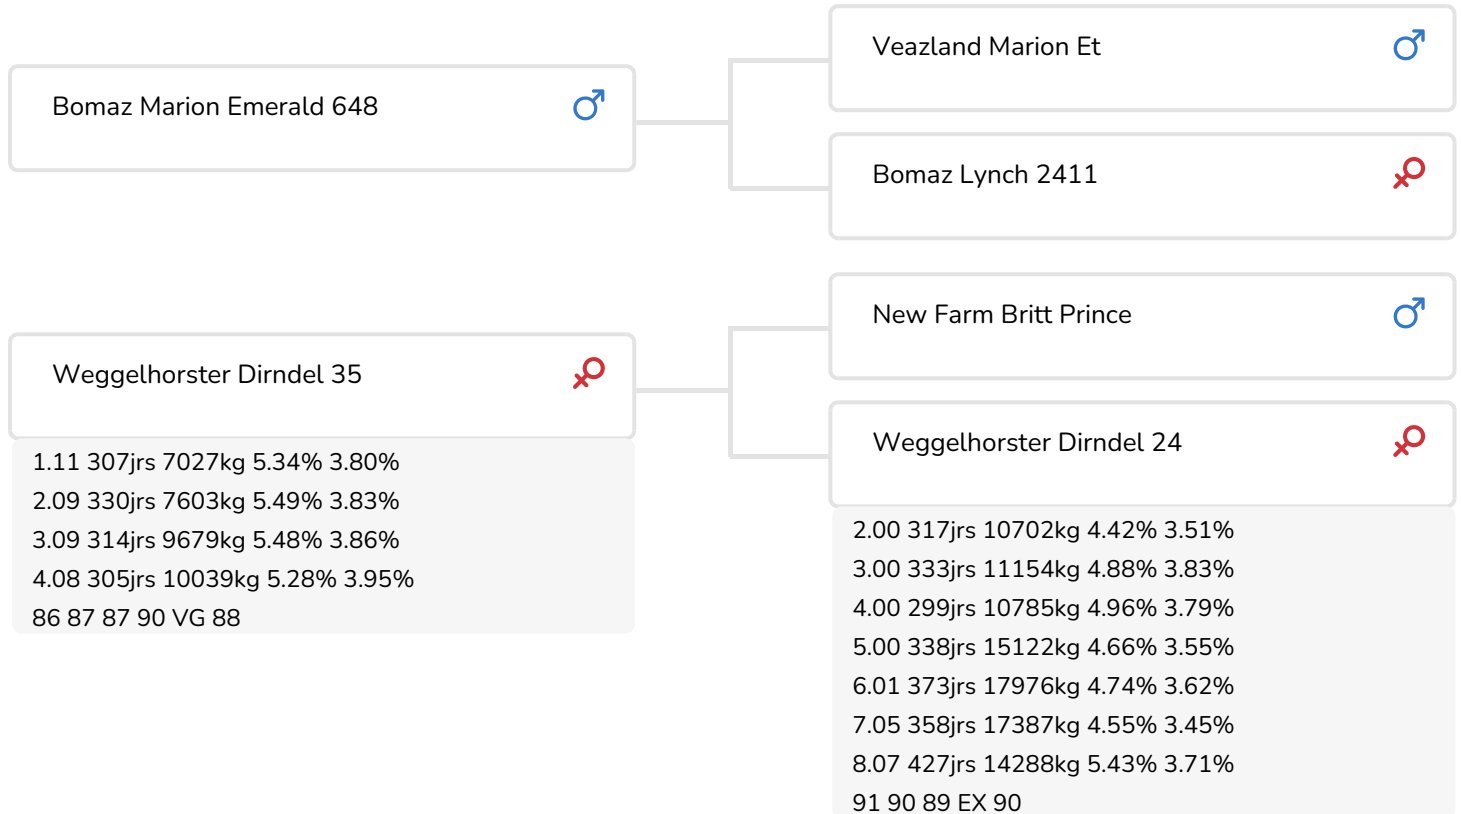

Alger Meekma

Fokker: Mts. Haytink-Wichers, Lochem

- + Taureau vêlage facile
- + Origines inédites
- + Excelle en taux
- + Bonne fertilité
- + Type correct
- + A2A2

Alger Meekma

Weggelhorster Dirkje 242 (p. Undercover)
Prop.: Mts. Haytink-Wichers, Lochem (NL)

STIERINFO

Naam	Weggelhorster Undercover	Geboortedatum	2013-05-21
Levensnummer	NL 926622612	Draagtijd	274
Stiercode	361000	Kappa caseïne	AB
aAa code	423561	Beta caseïne	A2/A2
Kleur	ZB	Koe familie	Dirndel
Bloedvoering	100% HF	Kleur rietje	Wit

Weggelhorster Dirndel 35 (VG 88)
(mère de Undercover)

FOKWAARDE INDEXEN

NVI	INET	Levensduur
-104	81	-409

PRODUCTIEVERERVING

% Betr	DCHT	BEDR			
99	839	338			
Kg melk	% vet	% eiwit	Kg vet	Kg eiwit	Inet
-817	0.94	0.17	47	-14	81

KENMERKEN STIER

Geboortegemak		100
Lvh. Geboorte		100
Vleesindex	▬	98

DOCHTERS

Vruchtbaarheid	▬	95
NR	▬	94
Tussenkalf tijd	▬	97
Afkalfgemak	▬	99
Lvh. Afkalven	▬	99
Persistentie	▬	95
Laatrijphheid	▬	101
Uiergezondheid	▬	95
Celgetal	▬	95
Melksnelheid	▬	98
Robotefficiëntie	▬	101
Robotinterval	▬	92
Robotgewennig	▬	103
Klauwgezondheid	▬	95
Karakter	▬	96
Lichaamsgewicht	▬	101