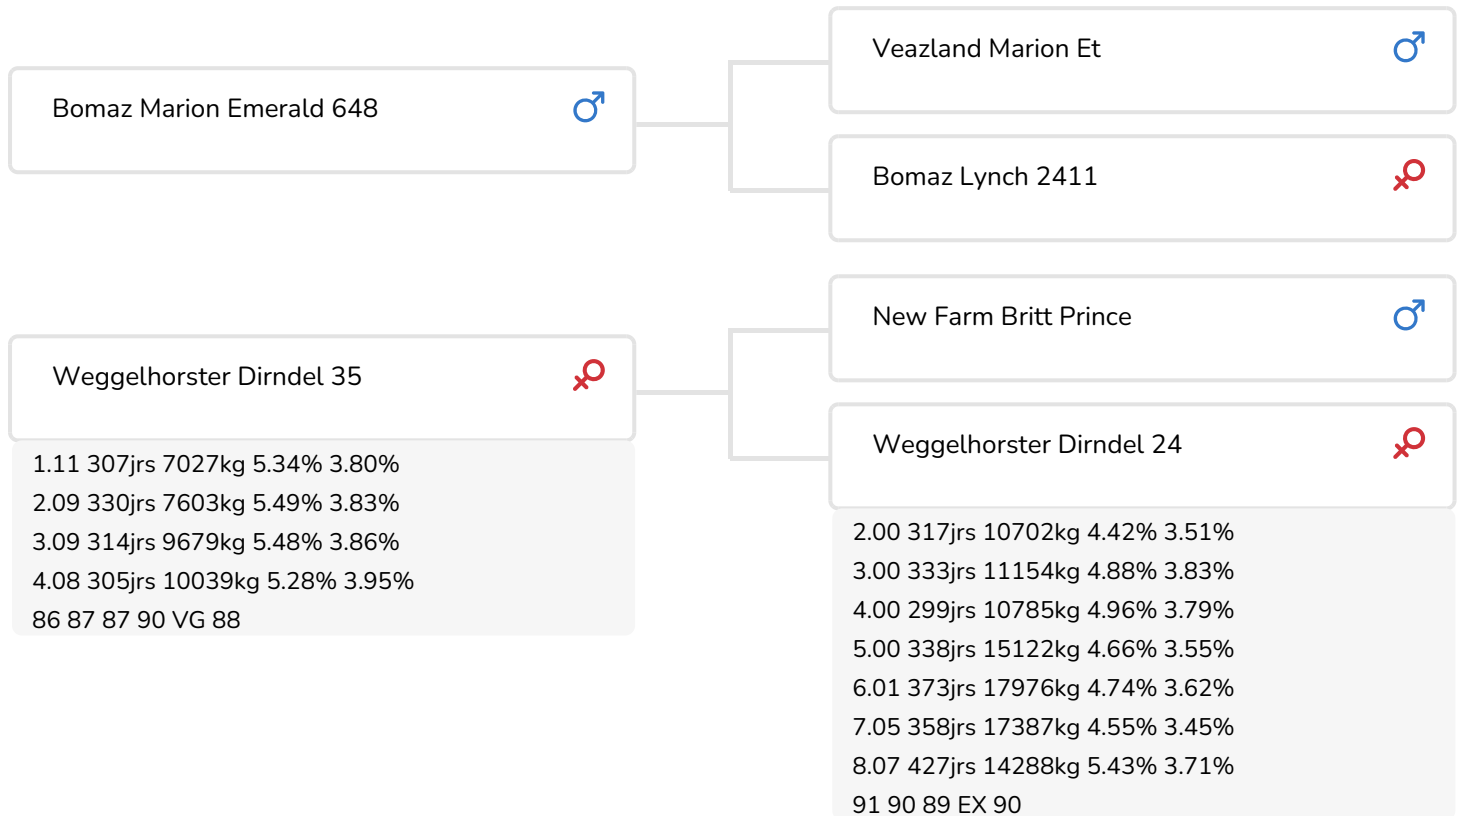

*Alger Meekma*

Fokker: Mts. Haytink-Wichers, Lochem

- + Taureau vêlage facile
- + Origines inédites
- + Excelle en taux
- + Bonne fertilité
- + Type correct
- + A2A2

*Alger Meekma*

Weggelhorster Dirkje 242 (p. Undercover)  
Prop.: Mts. Haytink-Wichers, Lochem (NL)

## STIERINFO

Naam	Weggelhorster Undercover	Geboortedatum	2013-05-21
Levensnummer	NL 926622612	Draagtijd	274
Stiercode	26568	Kappa caseïne	AB
aAa code	423561	Beta caseïne	A2/A2
Kleur	ZB	Koe familie	Dirndel
Bloedvoering	100% HF	Kleur rietje	Wit

Weggelhorster Dirndel 35 (VG 88)  
(mère de Undercover)