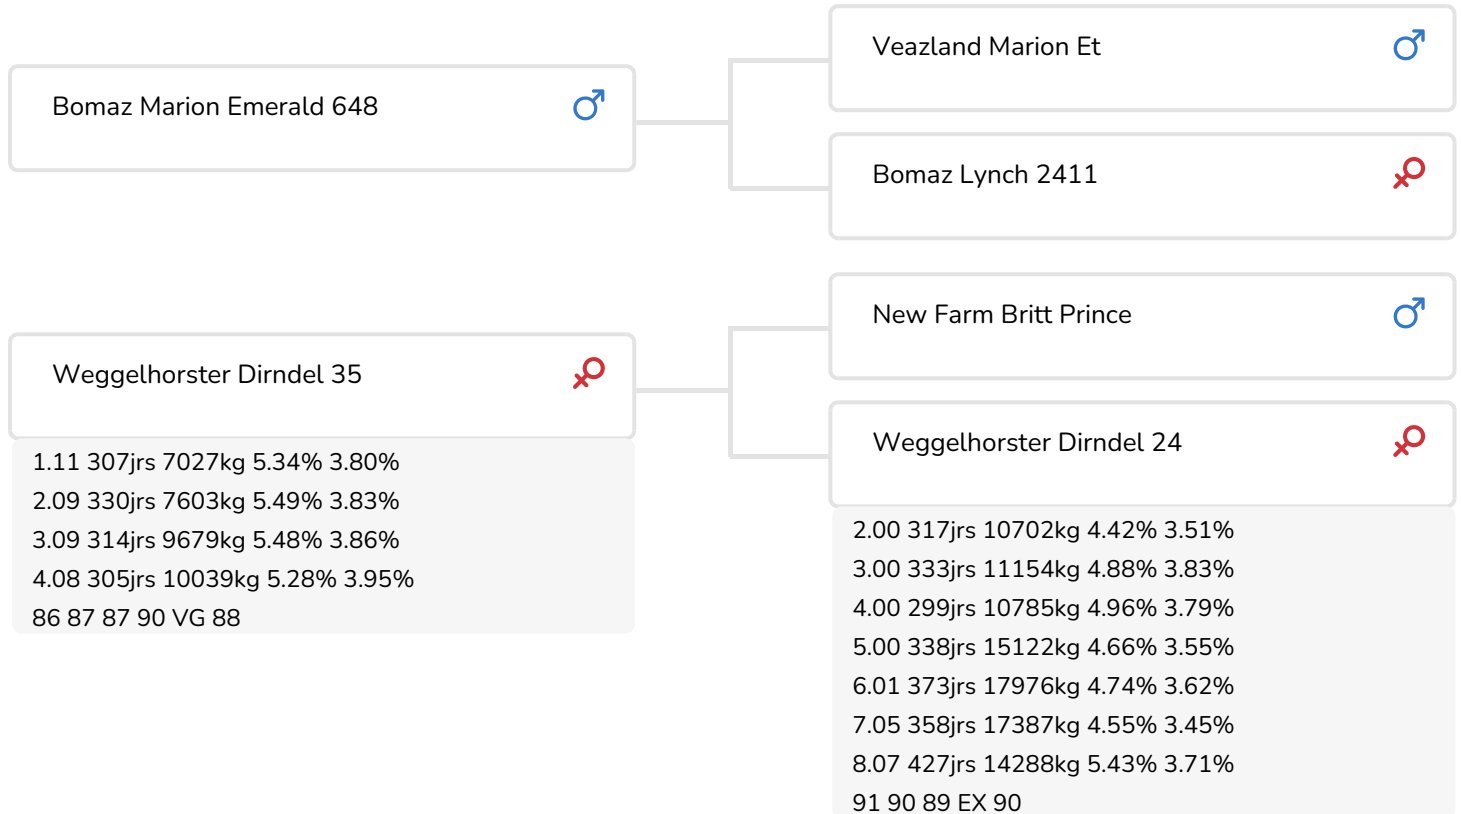

Alger Meekma

Fokker: Mts. Haytink-Wichers, Lochem

- + Taureau vêlage facile
- + Origines inédites
- + Excelle en taux
- + Bonne fertilité
- + Type correct
- + A2A2

Alger Meekma

Weggelhorster Dirkje 242 (p. Undercover)
Prop.: Mts. Haytink-Wichers, Lochem (NL)

STIERINFO

Naam	Weggelhorster Undercover	Geboortedatum	2013-05-21
Levensnummer	NL 926622612	Draagtijd	274
Stiercode	361000	Kappa caseïne	AB
aAa code	423561	Beta caseïne	A2/A2
Kleur	ZB	Koe familie	Dirndel
Bloedvoering	100% HF	Kleur rietje	Wit

Weggelhorster Dirndel 35 (VG 88)
(mère de Undercover)

FOKWAARDE INDEXEN

NVI	INET	Levensduur
-78	123	-350

PRODUCTIEVERERVING

% Betr	DCHT	BEDR			
99	811	333			
Kg melk	% vet	% eiwit	Kg vet	Kg eiwit	Inet
-727	1.05	0.2	54	-9	123