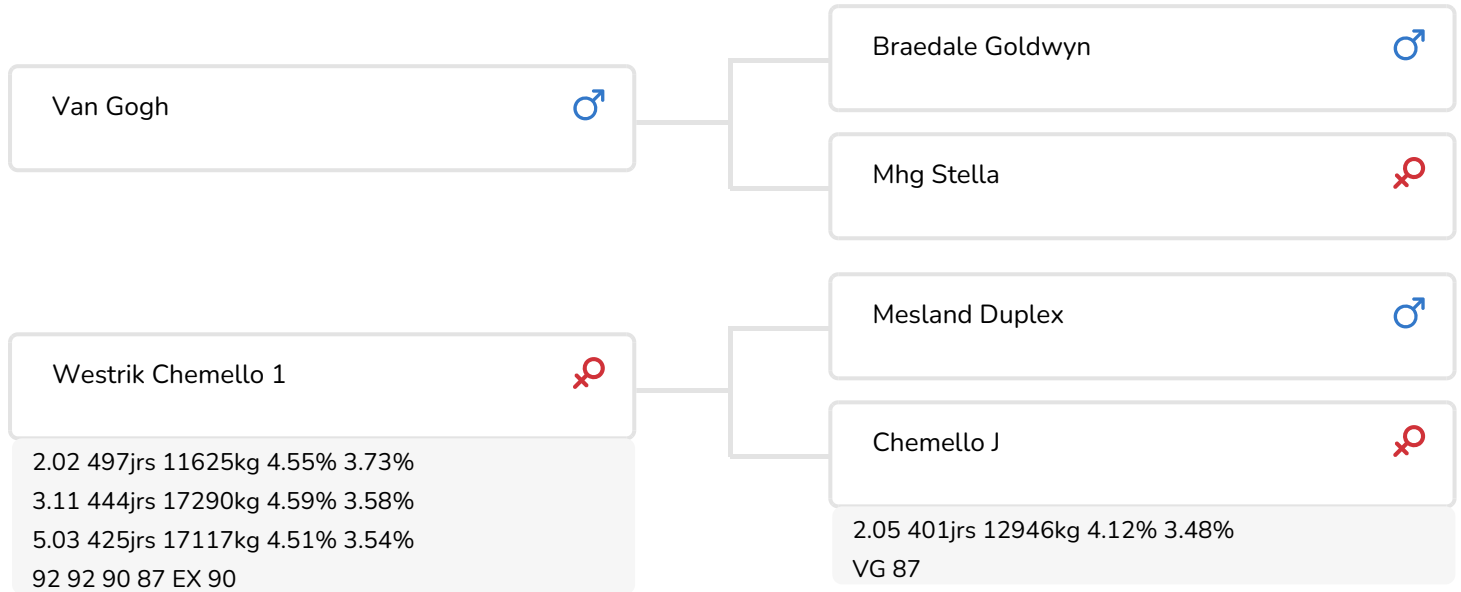

Alger Meekma

- + Vaches de taille supérieure
- + Beaucoup de capacité
- + Superbes mamelles
- + Origines inédites

Alex Arkink

Westrik Chemello 1 (EX 90)  
(mère de Chevalier)

## STIERINFO

Naam	Westrik Chevalier	Geboortedatum	2012-01-22
Levensnummer	NL 537718368	Draagtijd	286
Stiercode	36914	Kappa caseïne	AE
aAa code	324165	Beta caseïne	A1/A2
Kleur	ZB	Koe familie	Chemello
Bloedvoering	100% HF	Kleur rietje	Bruin