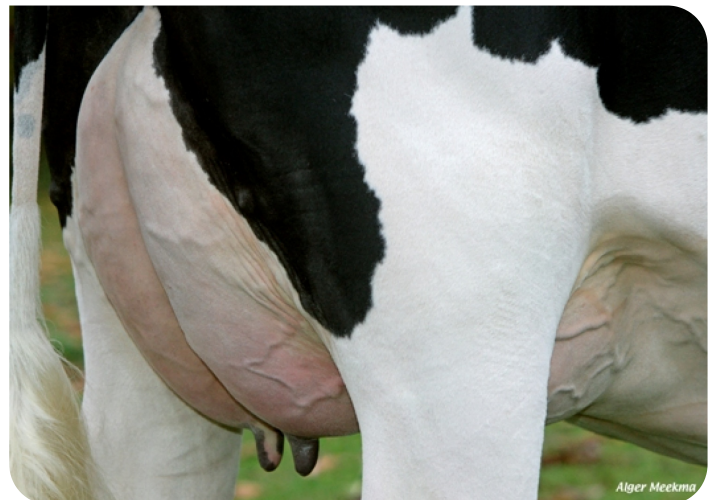

Mamelle (VG 88) de Veronie 585 (p. Viking WH)
Prop.: Mts. Poppe, Zwolle