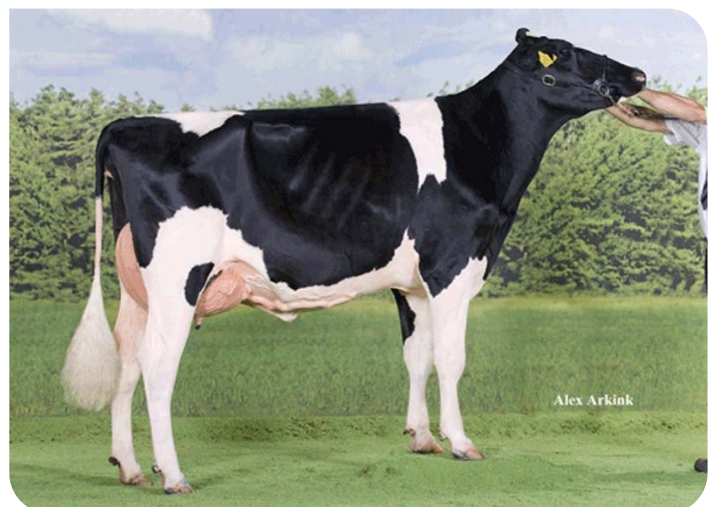

Alger Meekma

Fokker: Firma D. de Jong en Zoon, Buren

- + Inédit en sélection Holstein comme Red-Holstein
- + Jolies filles, bassins larges
- + Qualité supérieure des mamelles
- + Bonne santé des pis
- + A2/A2

Alex Arkink

Willem's Hoeve Rita 579 (EX 91)
(mère de Xtream WH)

STIERINFO

Naam	W.H. Xtream	Geboortedatum	2013-07-04
Levensnummer	NL 919610996	Draagtijd	283
Stiercode	36964	Kappa caseïne	AB
aAa code	132	Beta caseïne	A2/A2
Kleur	ZB	Koe familie	Rita
Bloedvoering	100% HF	Kleur rietje	Grijs