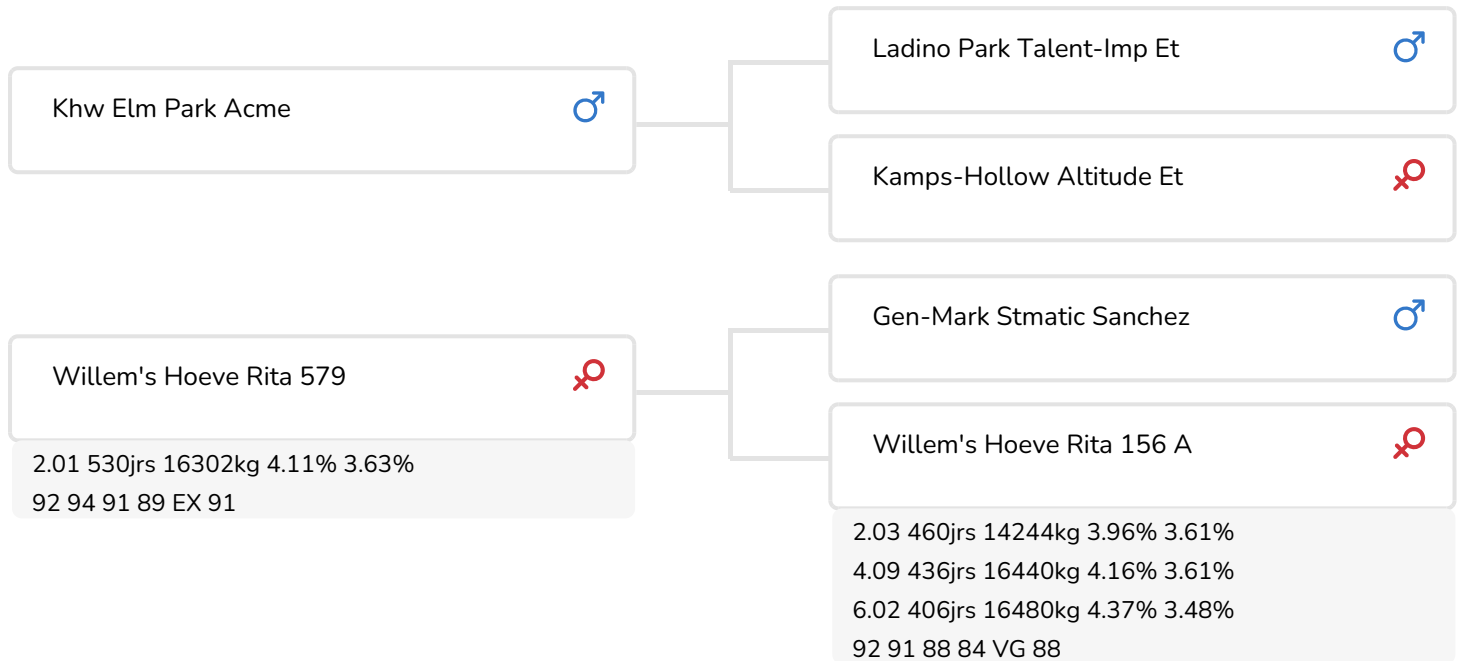

Alger Meekma

Fokker: Firma D. de Jong en Zoon, Buren

- + Inédit en sélection Holstein comme Red-Holstein
- + Jolies filles, bassins larges
- + Qualité supérieure des mamelles
- + Bonne santé des pis
- + A2/A2

Alex Arkink

Willem's Hoeve Rita 579 (EX 91)  
(mère de Xtream WH)

## STIERINFO

Naam	W.H. Xtrem	Geboortedatum	2013-07-04
Levensnummer	NL 919610996	Draagtijd	283
Stiercode	36964	Kappa caseïne	AB
aAa code	132	Beta caseïne	A2/A2
Kleur	ZB	Koe familie	Rita
Bloedvoering	100% HF	Kleur rietje	Grijs