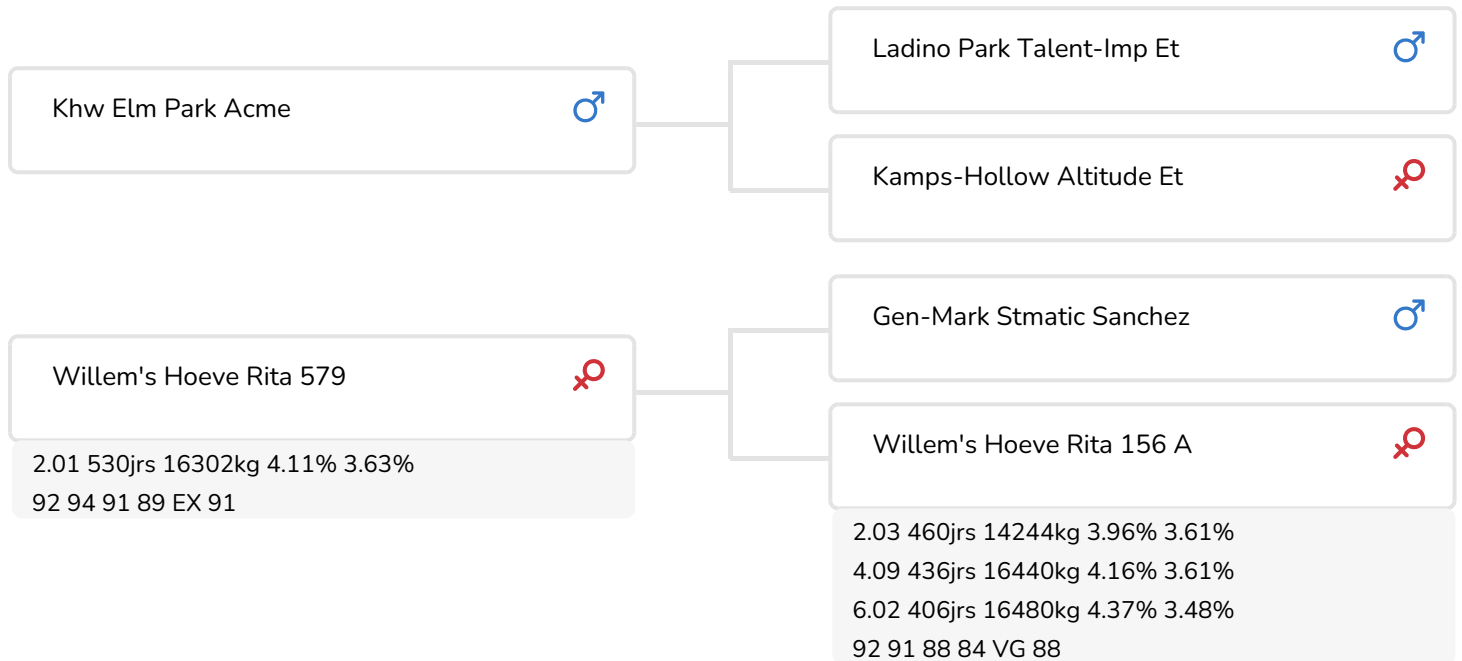

Alger Meekma

Fokker: Firma D. de Jong en Zoon, Buren

- + Inédit en sélection Holstein comme Red-Holstein
- + Jolies filles, bassins larges
- + Qualité supérieure des mamelles
- + Bonne santé des pis
- + A2/A2

Alex Arkink

Willem's Hoeve Rita 579 (EX 91)
(mère de Xtream WH)

STIERINFO

Naam	W.H. Xtream	Geboortedatum	2013-07-04
Levensnummer	NL 919610996	Draagtijd	283
Stiercode	36964	Kappa caseïne	AB
aAa code	132	Beta caseïne	A2/A2
Kleur	ZB	Koe familie	Rita
Bloedvoering	100% HF	Kleur rietje	Grijs