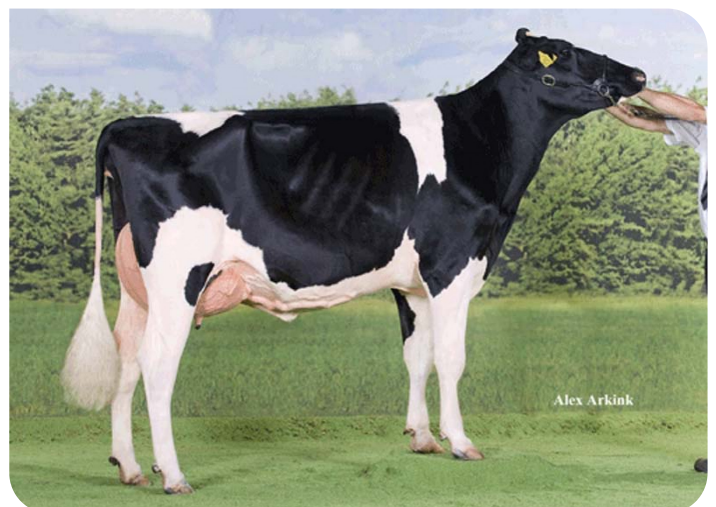

Alger Meekma

Fokker: Firma D. de Jong en Zoon, Buren

- + Inédit en sélection Holstein comme Red-Holstein
- + Jolies filles, bassins larges
- + Qualité supérieure des mamelles
- + Bonne santé des pis
- + A2/A2

Alex Arkink

Willem's Hoeve Rita 579 (EX 91)  
(mère de Xtream WH)