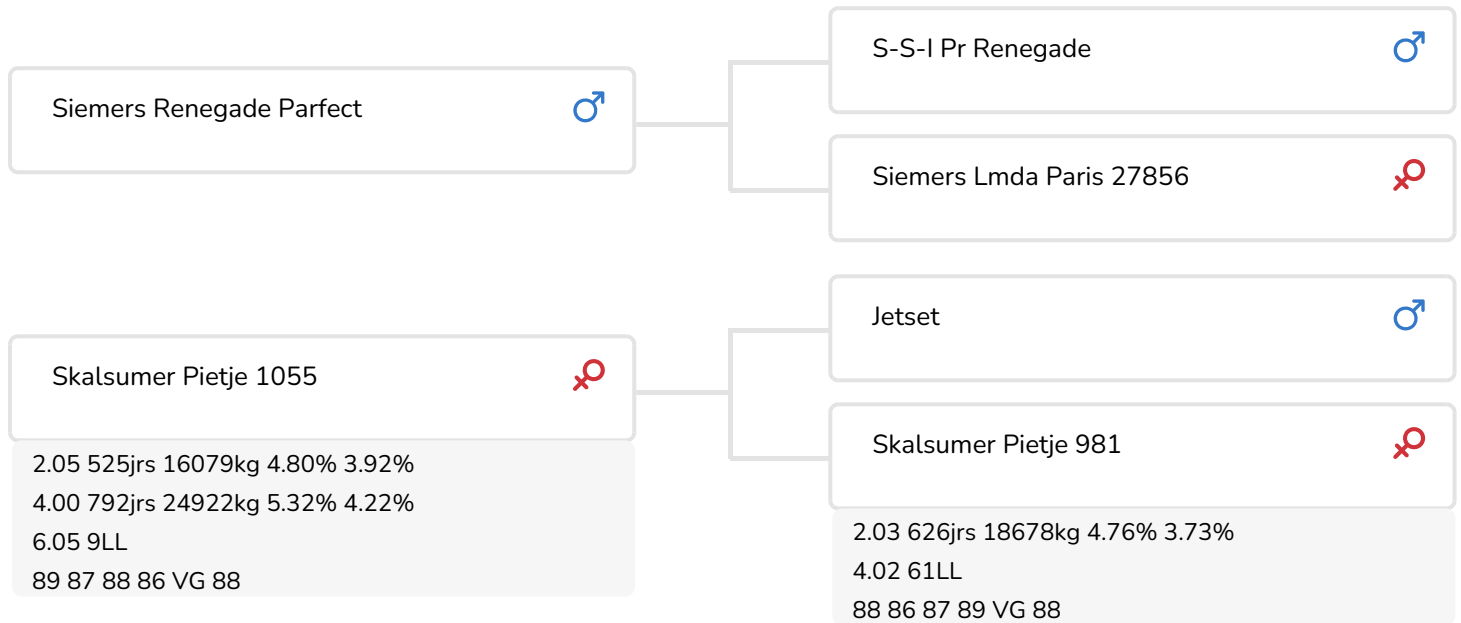

Alger Meekma

Fokker: Mts. Hemmink-Lammertink, Geesteren

- + Issu de la famille de Sunny Boy et Jorryn
- + Élite en morphologie
- + Taux extrêmement élevés
- + Taureau élégant à la robe noire
- + A2A2

Alex Arkink

Skalsumer Pietje 1055
Mère de Paw Patrol

STIERINFO

Naam	Wideview Paw Patrol	Geboortedatum	2022-11-26
Levensnummer	NL 574238702	Draagtijd	278
Stiercode		Kappa caseïne	AB
aAa code	423	Beta caseïne	A2/A2
Kleur	ZB	Koe familie	Pietje
Bloedvoering	100 % HF	Kleur rietje	Paars

La mère de l'exceptionnel Paw Patrol n'est autre que Skalsumer Pietje 1055, une vache impressionnante, extrêmement productive en lait, avec des taux exceptionnels : plus de 5 % de graisse et plus de 4 % de protéines. Pietje 1055 (p. Jetset) est la pleine sœur du taureau reproducteur Skalsumer Pilates. Par le biais des filles de Danno, Sudan, Oman, Addison et Jabot, nous arrivons à Pietje 239, la pleine sœur de Sunny Boy.

Paw Patrol lui-même est un taureau noir d'une beauté impressionnante, équilibré et doté des meilleurs membres et onglons.