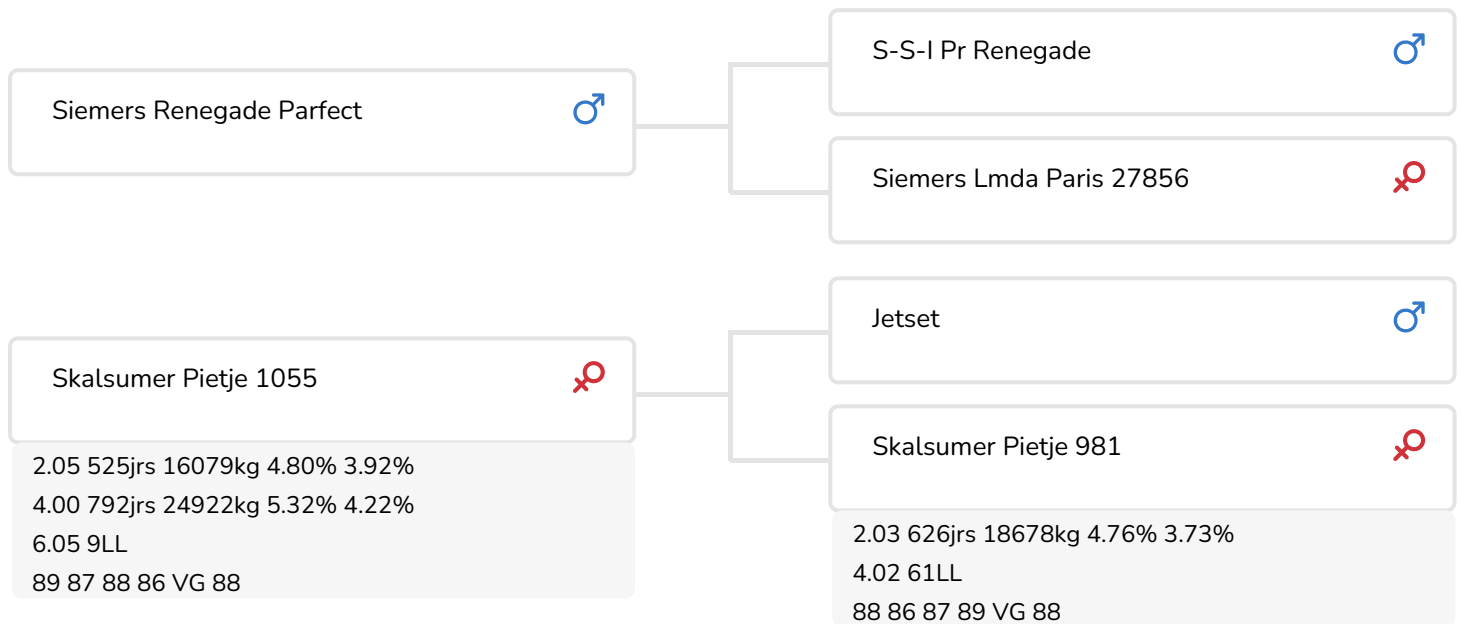

Alger Meekma

Fokker: Mts. Hemmink-Lammertink, Geesteren

- + Issu de la famille de Sunny Boy et Jorryn
- + Élite en morphologie
- + Taux extrêmement élevés
- + Taureau élégant à la robe noire
- + A2A2

Alex Arkink

Skalsumer Pietje 1055  
Mère de Paw Patrol

## STIERINFO

Naam	Wideview Paw Patrol	Geboortedatum	2022-11-26
Levensnummer	NL 574238702	Draagtijd	278
Stiercode		Kappa caseïne	AB
PFW code	C	Beta caseïne	A2/A2
aAa code	423	Koe familie	Pietje
Kleur	ZB	Kleur rietje	Paars
Bloedvoering	100 % HF		

La mère de l'exceptionnel Paw Patrol n'est autre que Skalsumer Pietje 1055, une vache impressionnante, extrêmement productive en lait, avec des taux exceptionnels : plus de 5 % de graisse et plus de 4 % de protéines. Pietje 1055 (p. Jetset) est la pleine sœur du taureau reproducteur Skalsumer Pilates. Par le biais des filles de Danno, Sudan, Oman, Addison et Jabot, nous arrivons à Pietje 239, la pleine sœur de Sunny Boy.