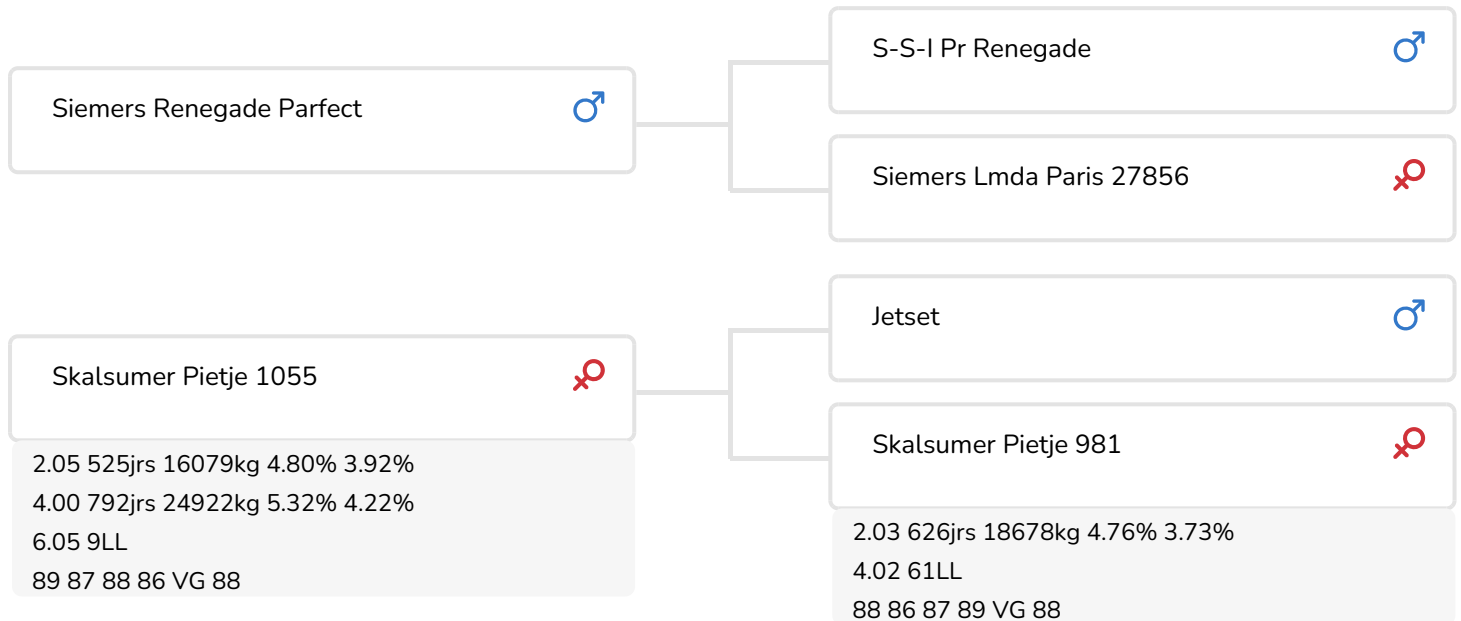

Alger Meekma

Éleveur: Mts. Hemmink-Lammertink, Geesteren

- + Issu de la famille de Sunny Boy et Jorryn
- + Élite en morphologie
- + Taux extrêmement élevés
- + Taureau élégant à la robe noire
- + A2A2

Alex Arkink

Skalsumer Pietje 1055
Mère de Paw Patrol

INFOS TAUREAU

Nom	Wideview Paw Patrol	Date de naissance	2022-11-26
N° national	NL 574238702	Durée de gestation	278
KI Code (NL)		Caséine kappa	AB
Code aAa	423	Caséine bêta	A2/A2
Robe	ZB	Famille de vaches	Pietje
Lignée	100 % HF	Couleur dose	Paars

La mère de l'exceptionnel Paw Patrol n'est autre que Skalsumer Pietje 1055, une vache impressionnante, extrêmement productive en lait, avec des taux exceptionnels : plus de 5 % de graisse et plus de 4 % de protéines. Pietje 1055 (p. Jetset) est la pleine sœur du taureau reproducteur Skalsumer Pilates. Par le biais des filles de Danno, Sudan, Oman, Addison et Jabot, nous arrivons à Pietje 239, la pleine sœur de Sunny Boy.

Paw Patrol lui-même est un taureau noir d'une beauté impressionnante, équilibré et doté des meilleurs membres et onglons.