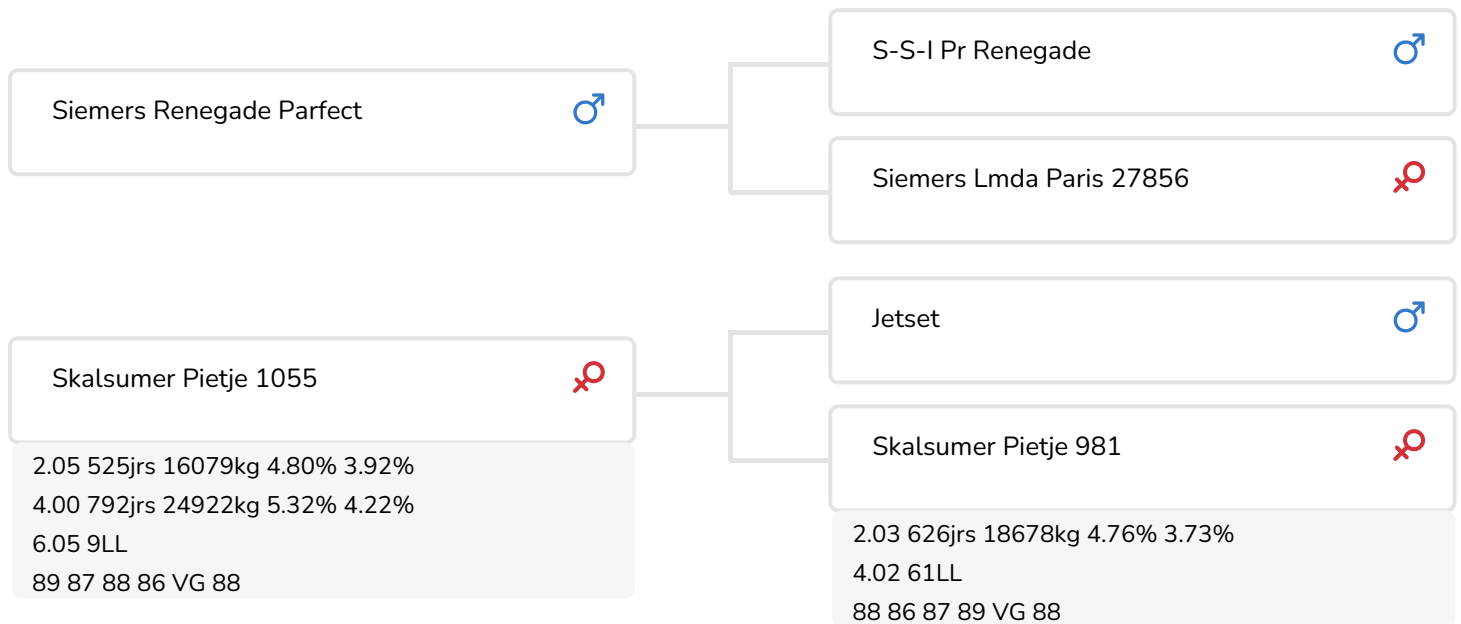

*Alger Meekma*

Fokker: Mts. Hemmink-Lammertink, Geesteren

- + Issu de la famille de Sunny Boy et Jorryn
- + Élite en morphologie
- + Taux extrêmement élevés
- + Taureau élégant à la robe noire
- + A2A2

Alex Arkink

Skalsumer Pietje 1055  
Mère de Paw Patrol

## STIERINFO

Naam	Wideview Paw Patrol	Geboortedatum	2022-11-26
Levensnummer	NL 574238702	Draagtijd	278
Stiercode	31913	Kappa caseïne	AB
PFW code	C	Beta caseïne	A2/A2
aAa code	423	Koe familie	Pietje
Kleur	ZB	Kleur rietje	Paars
Bloedvoering	100 % HF		

La mère de l'exceptionnel Paw Patrol n'est autre que Skalsumer Pietje 1055, une vache impressionnante, extrêmement productive en lait, avec des taux exceptionnels : plus de 5 % de graisse et plus de 4 % de protéines. Pietje 1055 (p. Jetset) est la pleine sœur du taureau reproducteur Skalsumer Pilates. Par le biais des filles de Danno, Sudan, Oman, Addison et Jabot, nous arrivons à Pietje 239, la pleine sœur de Sunny Boy.