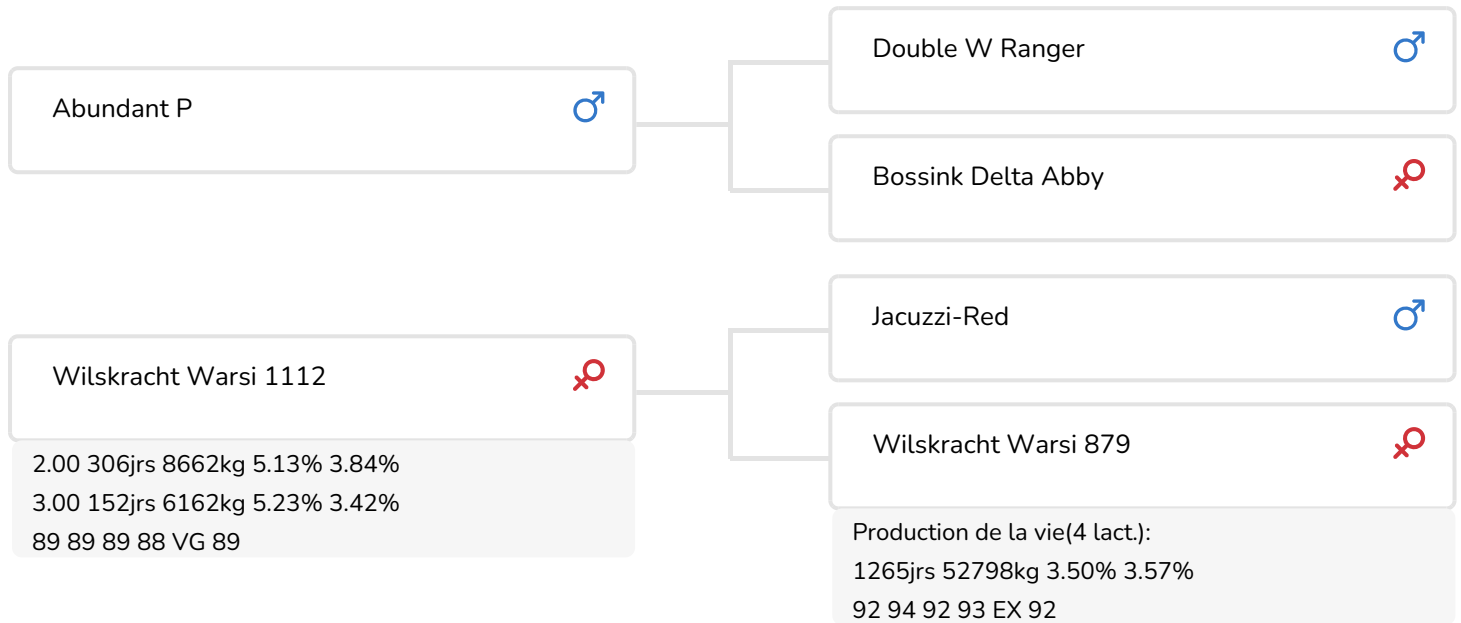

Alger Meekma

Éleveur: Wilskracht Genetics, Vriezenveen

- + Taureau polyvalent
- + Bons caractères de santé
- + Hétérozygote sans cornes
- + Bon index de production

Wilskracht Warsi 1112 (Mère de Allianz P)

Wilskracht Warsi 879 (Grand-mère de Allianz P)

INFOS TAUREAU

Nom	Wilskracht Allianz P RF	Date de naissance	2022-02-18
N° national	NL 694803574	Durée de gestation	280
KI Code (NL)	361306	Caséine kappa	AB
Code aAa	234	Caséine bêta	A1/A1
Robe	ZB	Famille de vaches	Warsi
Lignée	100 % HF	Couleur dose	Wit

Pour K.I. Samen, la famille de vaches des Warsi n'est pas une inconnue. Au fil des ans, des taureaux issus de cette famille ont été régulièrement utilisés. Cependant, jamais auparavant K.I. Samen n'avait testé un taureau de la lignée dont est issu Wilskracht Allianz P RF (Abundant x Jacuzzi x Bram). Une lignée qui a été particulièrement mise en vedette ces dernières années. Dans cette famille, Warsi 879, la grand-mère d'Allianz RF occupe une place importante. Cette magnifique fille par Bram en 2023 pointée 93 en note globale cette année et a obtenu le titre de championne de réserve lors du dernier concours HHH. Non seulement elle présente une morphologie exemplaire, c'est aussi une très grande productrice (plus de 50 000 kg de lait à son actif jusqu'à présent, notamment avec une VL moyenne de 127 !) En plus d'être la mère du père à taureaux Warhero, elle a eu un digne successeur dans la famille avec sa fille Warsi 1112. Cette fille par Jacuzzi, pointée 89, s'était distinguée par son lait à taux élevé (VL moyenne de 114), mais a malheureusement dû être retirée du troupeau en raison de problèmes intestinaux. Un flush de Warsi 1112 avec Jaffa a permis de donner naissance à trois filles, pointées respectivement 86, 87 et 89 en note globale. Une année plus tard, un flush de Warsi...