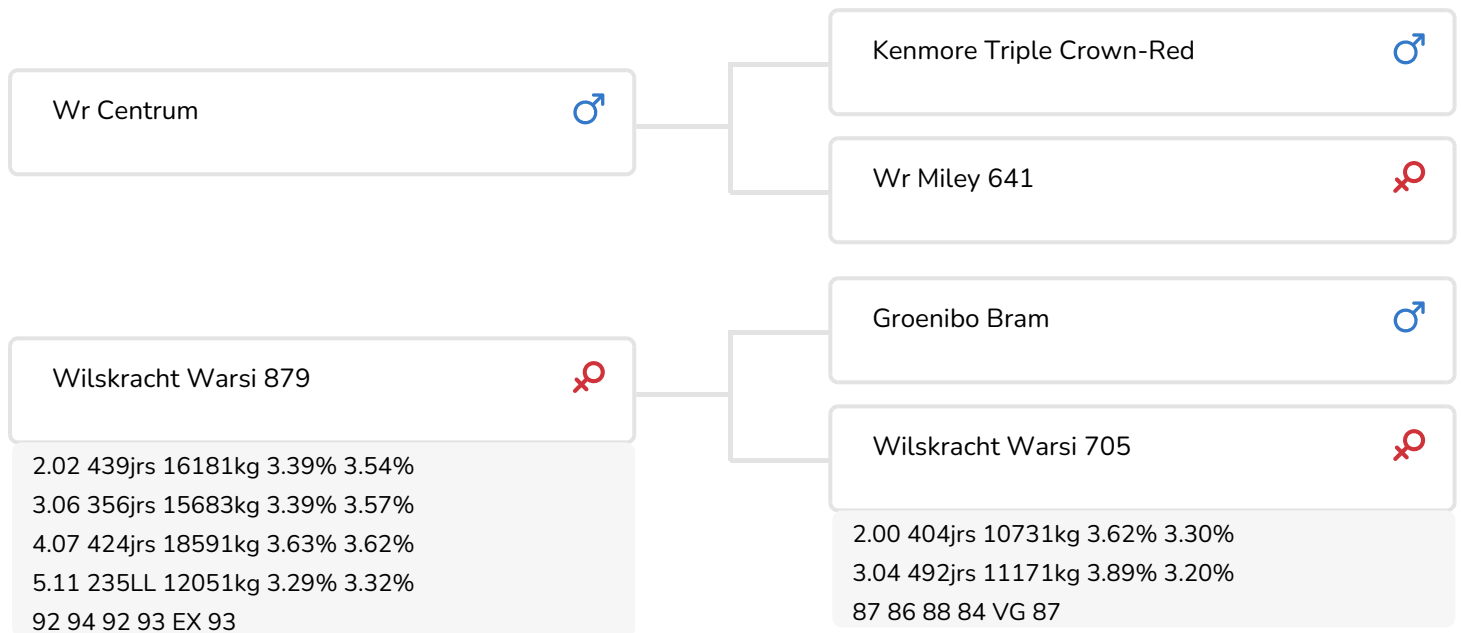

Alger Meekma

Fokker: Wilskracht Genetics, Vriezenveen

- + Issu de la famille Warsi
- + Constance élevée
- + Hérité très équilibrée
- + Combinant qualités de production et de morphologie
- + aAa 513

Alger Meekma

Wilskracht Warsi 879

Mère de Camino Red

STIERINFO

Naam	Wilskracht Camino Red	Geboortedatum	2023-01-21
Levensnummer	NL 694803738	Draagtijd	284
Stiercode		Kappa caseïne	AA
PFW code	B	Beta caseïne	A1/A1
aAa code	513	Koe familie	Wilskracht Warsi
Kleur	RB	Kleur rietje	Geel
Bloedvoering	100 % HF		

Wilskracht Camino Red est un taureau qui sort vraiment de l'ordinaire. Sa mère Wilskracht Warsi 879, bien connue, a déjà remporté de nombreux titres, dont celui de réserve grande championne dans la catégorie Pie rouge vaches adultes lors du concours HHH en 2022.

Warsi 879 est une vache très travailleuse, comme en témoignent ses valeurs de lactation bien au-dessus de la moyenne, lactation après lactation. À ce jour, elle a cumulé plus de 65 000 kg. Au fil des ans, la famille de vaches des Warsi, la lignée Etazon Warsau, a généré de très nombreux taureaux reproducteurs, issus de différentes branches. Parmi les plus récents, il y a Red Ravello et Owner, et précédemment, Winsome et aussi Albiorix rf sont originaires de cette famille.