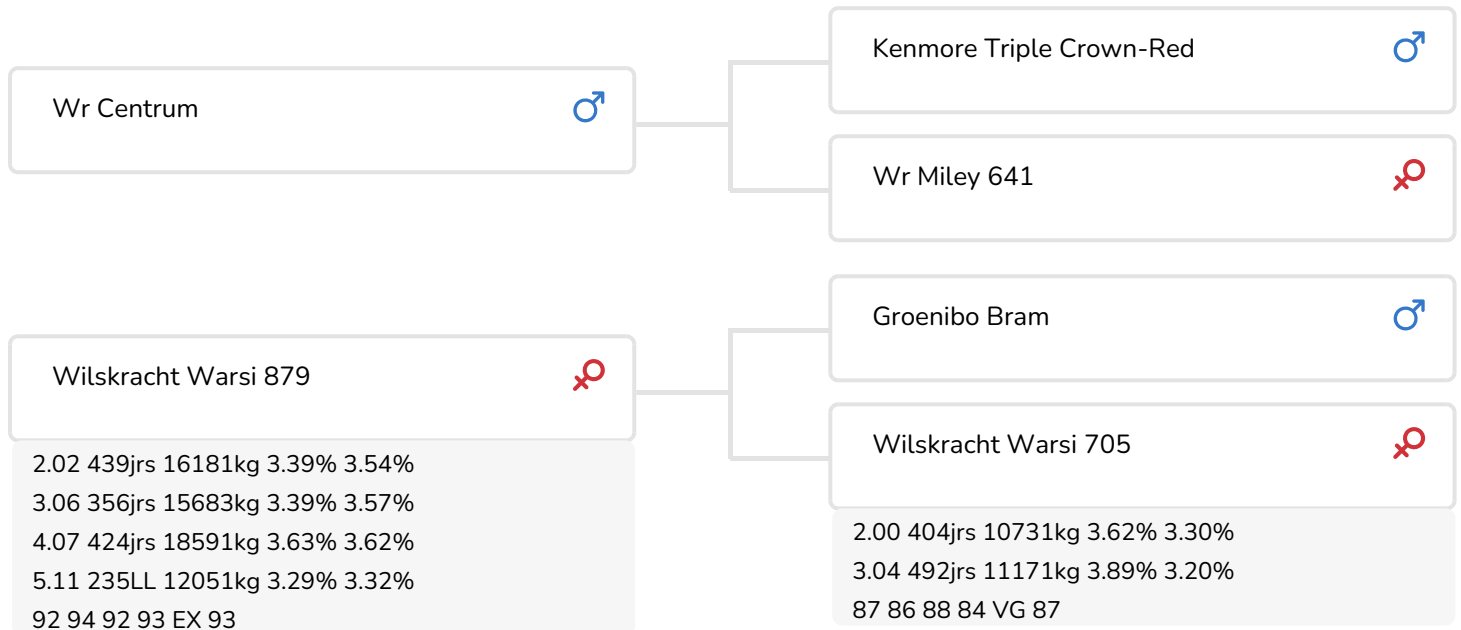

Alger Meekma

Éleveur: Wilskracht Genetics, Vriezenveen

- + Issu de la famille Warsi
- + Constance élevée
- + Hérité très équilibrée
- + Combinant qualités de production et de morphologie
- + aAa 513

Alger Meekma

Wilskracht Warsi 879
Mère de Camino Red

INFOS TAUREAU

Nom	Wilskracht Camino Red	Date de naissance	2023-01-21
N° national	NL 694803738	Durée de gestation	284
KI Code (NL)		Caséine kappa	AA
Code aAa	513	Caséine bêta	A1/A1
Robe	RB	Famille de vaches	Wilskracht Warsi
Lignée	100 % HF	Couleur dose	Geel

Wilskracht Camino Red est un taureau qui sort vraiment de l'ordinaire. Sa mère Wilskracht Warsi 879, bien connue, a déjà remporté de nombreux titres, dont celui de réserve grande championne dans la catégorie Pie rouge vaches adultes lors du concours HHH en 2022.

Warsi 879 est une vache très travailleuse, comme en témoignent ses valeurs de lactation bien au-dessus de la moyenne, lactation après lactation. À ce jour, elle a cumulé plus de 65 000 kg. Au fil des ans, la famille de vaches des Warsi, la lignée Etazon Warsau, a généré de très nombreux taureaux reproducteurs, issus de différentes branches. Parmi les plus récents, il y a Red Ravello et Owner, et précédemment, Winsome et aussi Albiorix rf sont originaires de cette famille.