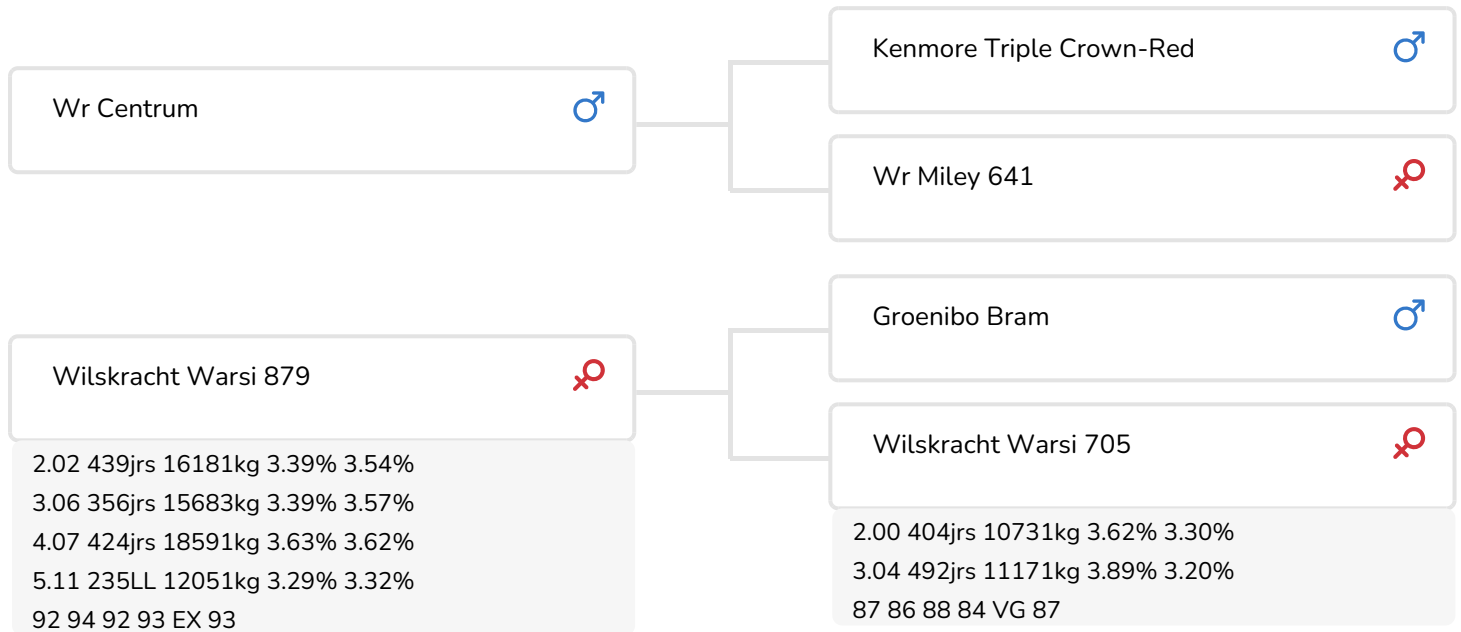

Alger Meekma

Fokker: Wilskracht Genetics, Vriezenveen

- + Issu de la famille Warsi
- + Constance élevée
- + Hérité très équilibrée
- + Combinant qualités de production et de morphologie
- + aAa 513

Alger Meekma

Wilskracht Warsi 879  
Mère de Camino Red

## STIERINFO

Naam	Wilskracht Camino Red	Geboortedatum	2023-01-21
Levensnummer	NL 694803738	Draagtijd	284
Stiercode		Kappa caseïne	AA
aAa code	513	Beta caseïne	A1/A1
Kleur	RB	Koe familie	Wilskracht Warsi
Bloedvoering	100 % HF	Kleur rietje	Geel

Wilskracht Camino Red est un taureau qui sort vraiment de l'ordinaire. Sa mère Wilskracht Warsi 879, bien connue, a déjà remporté de nombreux titres, dont celui de réserve grande championne dans la catégorie Pie rouge vaches adultes lors du concours HHH en 2022.