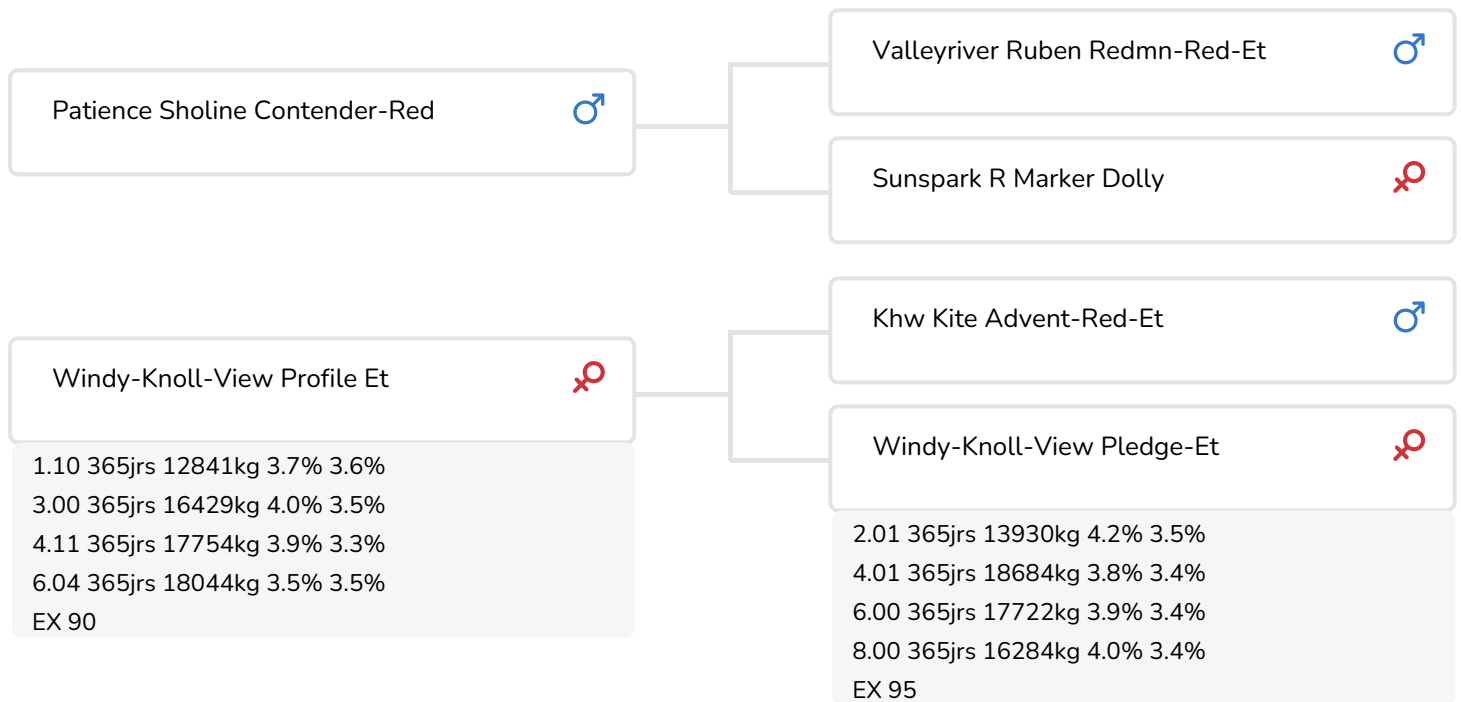

- + Lignée maternelle comptant de nombreuses vaches classées excellentes
- + Outcross
- + Excellentes mamelles aAa 516
- + aAa 516

BEE Pep Mathilda N.C. (p. Pep-Red)  
Prop.: LOH-AN Holsteins (DE) / Bienstädt Agrar (DE)

## STIERINFO

Naam	Windy-Knoll-View Pep-Red	Geboortedatum	2014-02-25
Levensnummer	US 56653235	Kappa caseïne	AA
Stiercode		Beta caseïne	A1/A2
PFW code	A	Koe familie	Promis
aAa code	516342	Kleur rietje	Dik Transparant
Kleur	RB		
Bloedvoering	100% HF		

Himmel-Valley Pep Mojito-Red(p. Pep-Red) (EX-91)  
Prop.: Dylan Himmelberger, Lebanon PA, USA

Windy-Knoll-View Profile (EX 90)  
(mère de Pep-Red)