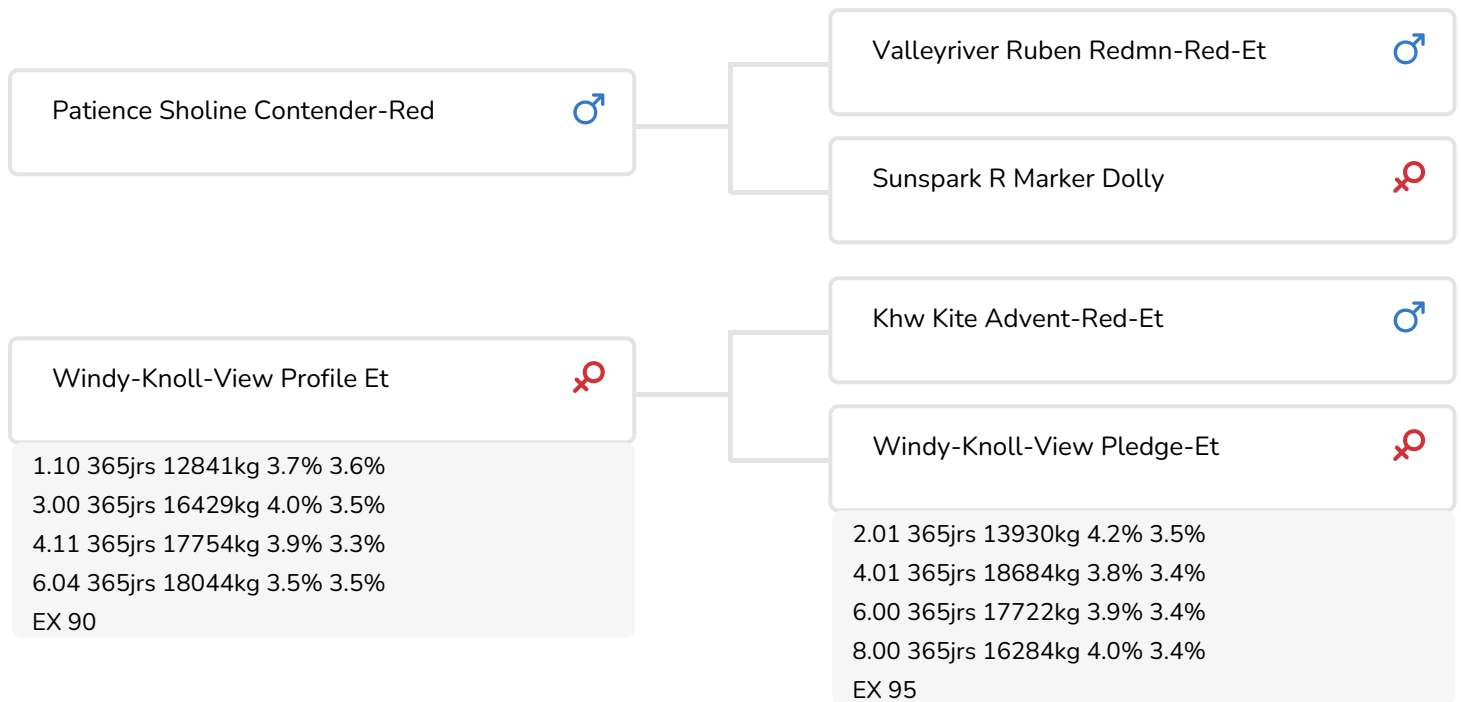

- + Lignée maternelle comptant de nombreuses vaches classées excellentes
- + Outcross
- + Excellentes mamelles aAa 516
- + aAa 516

BEE Pep Mathilda N.C. (p. Pep-Red)
Prop.: LOH-AN Holsteins (DE) / Bienstädt Agrar (DE)

STIERINFO

Naam	Windy-Knoll-View Pep-Red	Geboortedatum	2014-02-25
Levensnummer	US 56653235	Kappa caseïne	AA
Stiercode	780571	Beta caseïne	A1/A2
PFW code	A	Koe familie	Promis
aAa code	516342	Kleur rietje	Dik Transparant
Kleur	RB		
Bloedvoering	100% HF		

Himmel-Valley Pep Mojito-Red(p. Pep-Red) (EX-91)
Prop.: Dylan Himmelberger, Lebanon PA, USA

Windy-Knoll-View Profile (EX 90)
(mère de Pep-Red)

FOKWAARDE INDEXEN

NVI	INET	Levensduur
-309	-658	-587

PRODUCTIEVERERVING