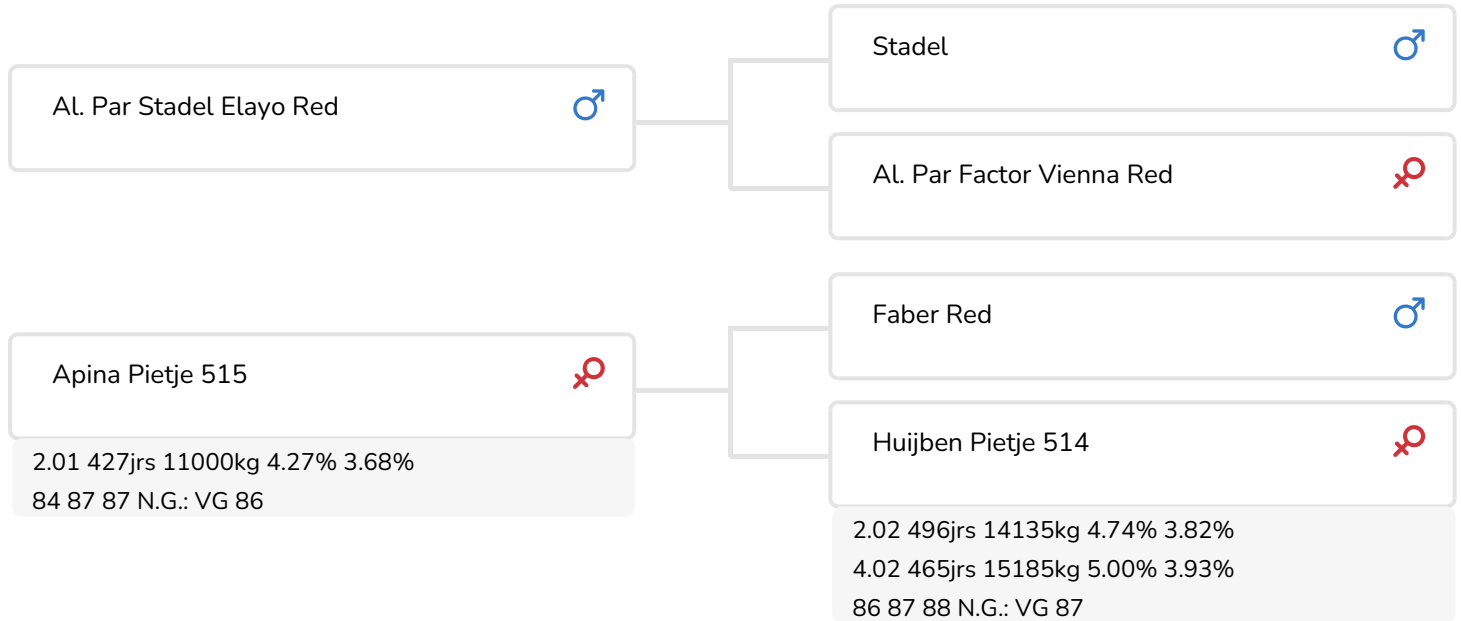

- + Elayo x Faber x Tulip
- + Bons pis
- + Bons membres
- + Taux positifs
- + Bon index comptage cellulaire
- + De la célèbre famille des 'Pietje'
- + aAa 243

Apina Pietje 515 (VG 86)
(mère d'Eduardo)

STIERINFO

Naam	Zeedieker Eduardo	Geboortedatum	2007-10-15
Levensnummer	NL 485765539	Draagtijd	271
Stiercode	36731	Kappa caseïne	AA
aAa code	243	Beta caseïne	A2/A2
Kleur	RB	Koe familie	Pietje
Bloedvoering	100% HF	Kleur rietje	Bleu Clair

FOKWAARDE INDEXEN

NVI	INET	Levensduur
-200	-377	-509

PRODUCTIEVERERVING

% Betr	DCHT	BEDR			
95	114	73			
Kg melk	% vet	% eiwit	Kg vet	Kg eiwit	Inet
-1652	0.35	0.11	-51	-52	-377

KENMERKEN STIER

Geboortegemak		92
Lvh. Geboorte		98
Vleesindex		109

DOCHTERS

Vruchtbaarheid		100
NR		101
Tussenkalf tijd		99
Afkalfgemak		100
Lvh. Afkalven		97
Persistentie		87
Laatrijphheid		93
Uiergezondheid		97
Celgetal		96
Melksnelheid		102
Robotefficiëntie		95
Robotinterval		90
Robotgewennig		105
Klauwgezondheid		97
Karakter		103
Lichaamsgewicht		99